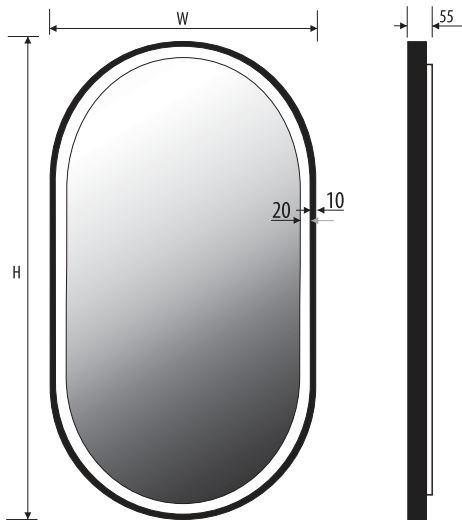

LAURA PLUS

4mm mirror, construction - varnished aluminium
4mm Spiegel, Konstruktion - lackierter Aluminium
Lustro 4mm, konstrukcja - aluminium lakierowane

Technical data Technische Daten
Dane techniczne

Model	W	H	Voltage	Power
LAURA PLUS 50x90	500	900	230V AC	~18,6 W
LAURA PLUS 50x120	500	1200	230V AC	~24,0 W
LAURA PLUS 60x100	600	1000	230V AC	~21,4 W
LAURA PLUS 60x130	600	1300	230V AC	~26,8 W
LAURA PLUS 60x150	600	1500	230V AC	~30,4 W

Other dimensions available on request
Andere Abmessungen auf Anfrage
Inne wymiary na zamówienie

LED colour / LED-Farbe / Kolor LED:

NW ~4000K standard	WW ~3000K	CW ~6000K	CCT 3000K -7200K

Additional elements on request / Zusatzelemente auf Anfrage
Elementy dodatkowe na zamówienie

IP20 IP44 AIG D LED LAURA PLUS