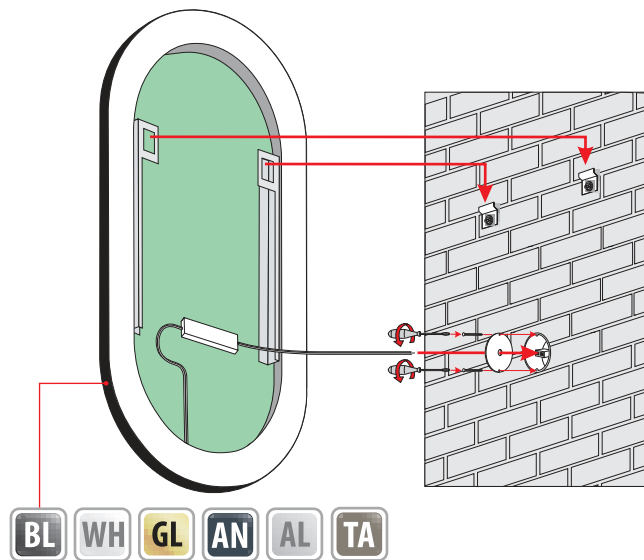

Additional elements on request / Zusatzelemente auf Anfrage
 Elementy dodatkowe na zamówienie

IP20 IP44 A1G LED COB

LISA PLUS

LAURA

4mm mirror, construction - varnished aluminium
 4mm Spiegel, Konstruktion - lackierter Aluminium
 Lustro 4mm, konstrukcja - aluminium lakierowane