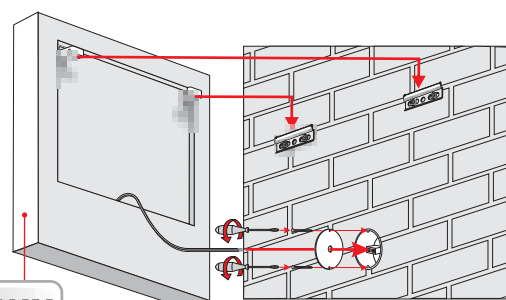

Special option / Speziaoption / Opcja specjalna

PowerBox : Socket/Steckdose/Gniazdo 230V
+ Switch/Schalter/Wyłącznik

WH

Technical data Technische Daten
Dane techniczne

ZARIA D1 45x80

450	800	230V AC	~16,7 W
-----	-----	------------	------------