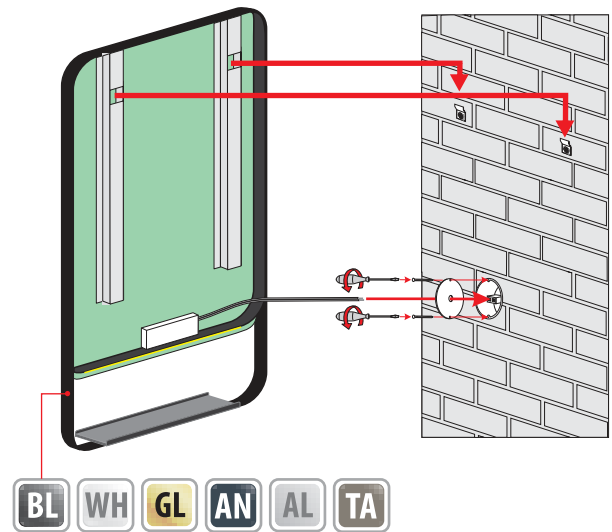

1	2	3	5	6	7	7A
8	9	10	12	12A	12B	12C
13	14	15	17	17A	17B	19
23						

IP20	IP44	A ↑ D	LED
------	------	-------	-----

Mirrors with shelves
Spiegel mit Ablagen
Lustra z półkami

AMELIA	76
AMELIA PLUS	77
AMANDA	78
ADA	79
MILENA	80
MILENA PLUS	81
VICTORIA	82
VICTOR	83
SIMONA	84
RAMONA	85
ZARIA	86
ZARIA BLACK	87
ZARIA D1, ZARIA D2	88
ALABAMA	89

AMELIA

4mm mirror, construction - varnished steel
 4mm Spiegel, Konstruktion - lackierter Stahl
 Lustro 4mm, konstrukcja - stal lakierowana

Technical data Technische Daten
 Dane techniczne

Model	Width (mm)	Height (mm)	Voltage	Power (W)
AMELIA 50x90	500	900	230V AC	~3,6 W
AMELIA 50x100	500	1000	230V AC	~3,6 W
AMELIA 50x120	500	1200	230V AC	~3,6 W
AMELIA 60x100	600	1000	230V AC	~4,7 W
AMELIA 60x120	600	1200	230V AC	~4,7 W