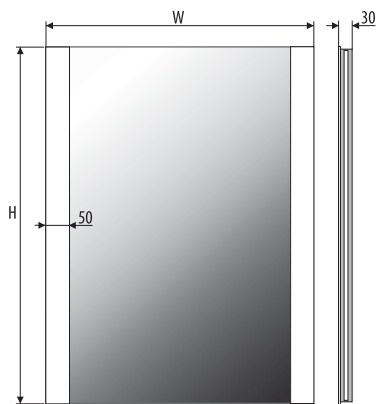

Technical data Technische Daten
Dane techniczne

Model	Width (mm)	Height (mm)	Voltage	Power (W)
EASY 03 80x60	800	600	230V AC	~12,5 W
EASY 03 100x60	1000	600	230V AC	~12,5 W
EASY 03 60x80	600	800	230V AC	~16,9 W
EASY 03 80x80	800	800	230V AC	~16,9 W
EASY 03 100x80	1000	800	230V AC	~16,9 W
EASY 03 120x80	1200	800	230V AC	~16,9 W

Other dimensions available on request
Andere Abmessungen auf Anfrage
Inne wymiary na zamówienie

LED colour / LED-Farbe / Kolor LED:

NW ~4000K standard	WW ~3000K	CW ~6000K	CCT 3000K -7200K

Additional elements on request / Zusatzelemente auf Anfrage
Elementy dodatkowe na zamówienie

IP20 IP44 A t G G LED COB

EASY 03