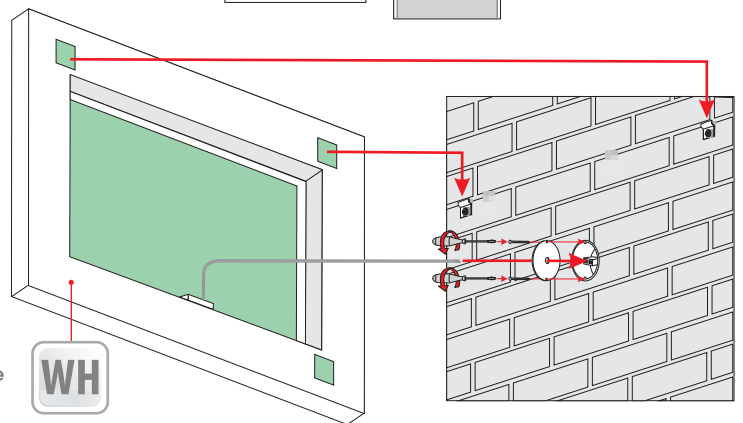

FRAME 2

4mm mirror, construction - varnished steel
4mm Spiegel, Konstruktion - lackierter Stahl
Lustro 4mm, konstrukcja - stal lakierowana

Installation position
Montageposition/ Pozycja montażu

Technical data Technische Daten Dane techniczne

Model	Width (mm)	Height (mm)	Voltage	Power (W)
FRAME 2 45x80	450	800	230V AC	~7,5 W
FRAME 2 80x60	800	600	230V AC	~13,8 W
FRAME 2 80x80	800	800	230V AC	~13,8 W
FRAME 2 100x80	1000	800	230V AC	~17,4 W
FRAME 2 120x80	1200	800	230V AC	~21,0 W

Other dimensions available on request
Andere Abmessungen auf Anfrage
Inne wymiary na zamówienie

LED colour / LED-Farbe / Kolor LED:

NW ~4000K standard	WW ~3000K	CW ~6000K	CCT 3000K -7200K

Additional elements on request / Zusatzelemente auf Anfrage
Elementy dodatkowe na zamówienie

FRAME 2