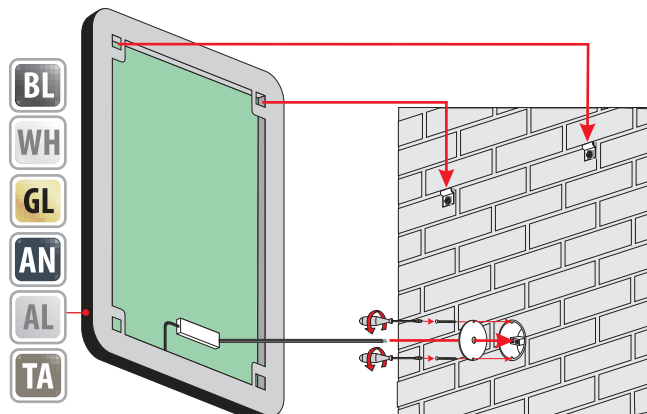

NINA

4mm mirror, construction - varnished steel
4mm Spiegel, Konstruktion - lackierter Stahl
Lustro 4mm, konstrukcja - stal lakierowana

Installation position
Montageposition/ Pozycja montażu

NINA 60x80

Technical data		Technische Daten	
		Dane techniczne	
600	800	230V AC	~21,9 W

NINA 80x80

800	800	230V AC	~25,5 W

NINA 100x80

1000	800	230V AC	~29,1 W

NINA 120x80

1200	800	230V AC	~37,7 W

NINA 140x80

1400	800	230V AC	~36,3 W

NINA 60x100

600	1000	230V AC	~25,5 W

NINA 100x100

1000	1000	230V AC	~32,7 W

NINA 120x100

1200	1000	230V AC	~36,3 W

NINA 140x100

1400	1000	230V AC	~39,9 W

Other dimensions available on request
Andere Abmessungen auf Anfrage
Inne wymiary na zamówienie

LED colour / LED-Farbe / Kolor LED:

NW ~4000K standard	WW ~3000K	CW ~6000K	CCT 3000K -7200K

Additional elements on request / Zusatzelemente auf Anfrage
Elementy dodatkowe na zamówienie

NINA