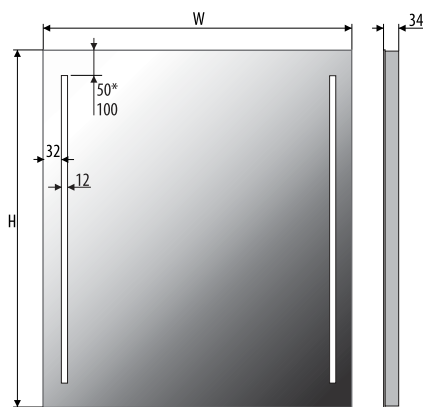

Technical data Technische Daten
Dane techniczne

Model	Width (mm)	Height (mm)	Voltage	Power (W)
EASY ALU 02 80x60*	800	600	230V AC	~7,2 W
EASY ALU 02 100x60*	1000	600	230V AC	~7,2 W
EASY ALU 02 60x80	600	800	230V AC	~8,6 W
EASY ALU 02 80x80	800	800	230V AC	~8,6 W
EASY ALU 02 100x80	1000	800	230V AC	~8,6 W
EASY ALU 02 120x80	1200	800	230V AC	~8,6 W

Other dimensions available on request
Andere Abmessungen auf Anfrage
Inne wymiary na zamówienie

LED colour / LED-Farbe / Kolor LED:

NW ~4000K standard	WW ~3000K	CW ~6000K	CCT 3000K ~7200K

Additional elements on request / Zusatzelemente auf Anfrage
Elementy dodatkowe na zamówienie

IP20 IP44 AIG D LED