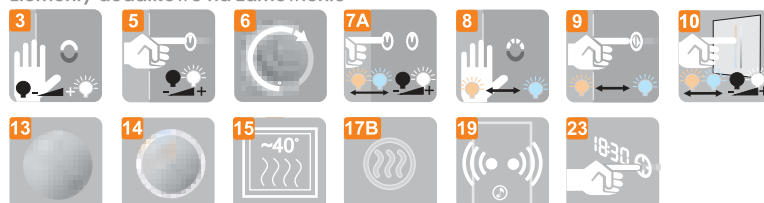

LED colour / LED-Farbe / Kolor LED:

NW ~4000K standard	WW ~3000K	CW ~6000K	CCT 3000K -7200K

Additional elements on request / Zusatzelemente auf Anfrage
Elementy dodatkowe na zamówienie