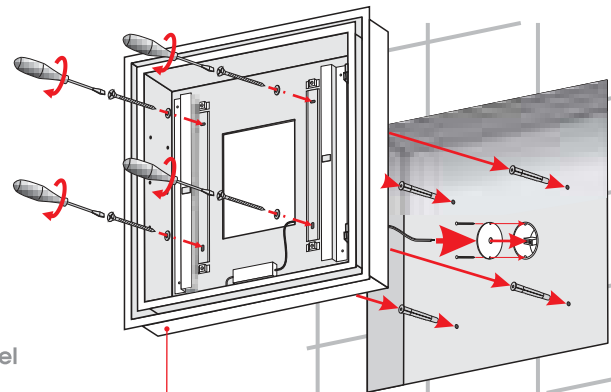

Mirror
Spiegel
Lustro

WH

Technical data Technische Daten
Dane techniczne

ALABAMA 60x60

ALABAMA 60x80

Other dimensions available on request
Andere Abmessungen auf Anfrage
Inne wymiary na zamówienie

Opening direction to select
Türöffnung zu Bestellen
Kierunek otwarcia do wyboru