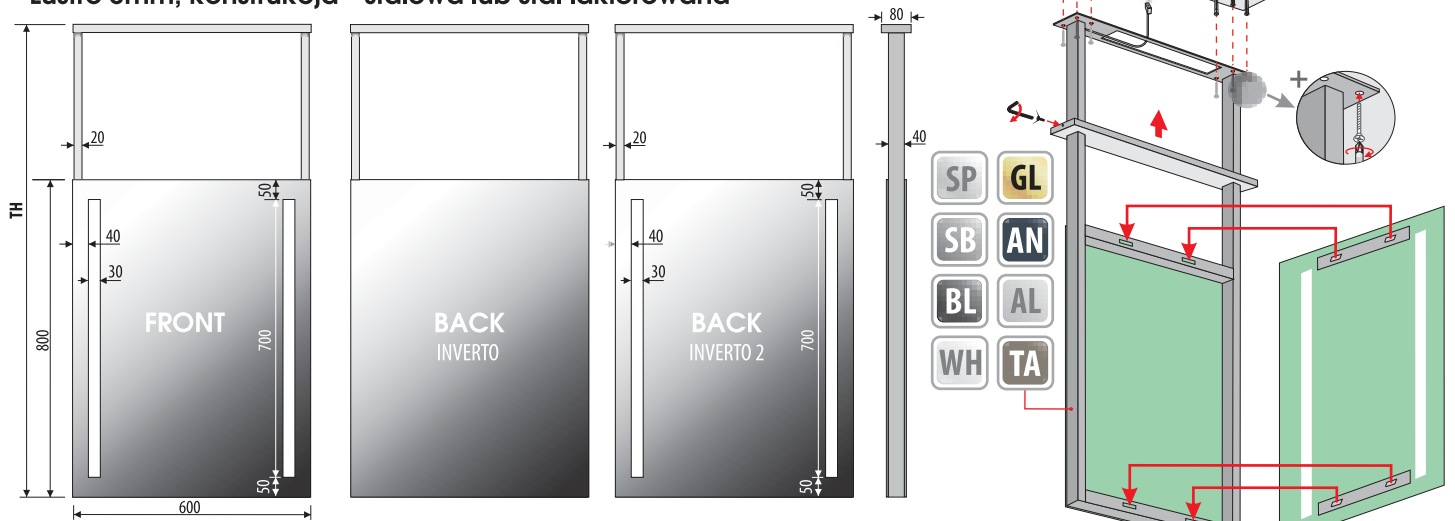

DOBLO

5mm mirror, construction - steel or varnished steel
 5mm Spiegel, Konstruktion - Stahl oder lackierter Stahl
 Lustro 5mm, konstrukcja - stalowa lub stal lakierowana

LED colour / LED-Farbe / Kolor LED: