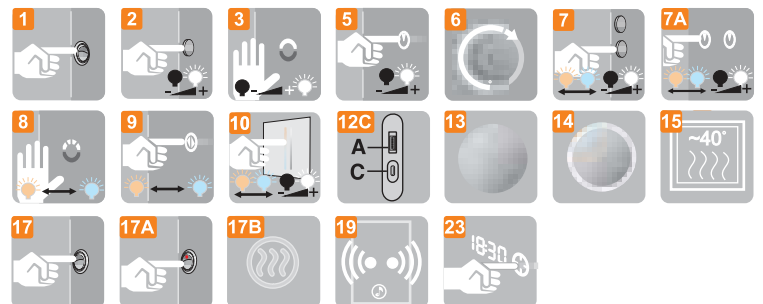

SP BL WH

Technical data Technische Daten
Dane techniczne

DOBLO 1 45x80

DOBLO 2 45x80

DOBLO 2 60x80

DOBLO 2 80x80

DOBLO 2 100x80

DOBLO 2 120x80

Other dimensions available on request
Andere Abmessungen auf Anfrage
Inne wymiary na zamówienie

LED colour / LED-Farbe / Kolor LED:

Additional elements on request / Zusatzelemente auf Anfrage
Elementy dodatkowe na zamówienie