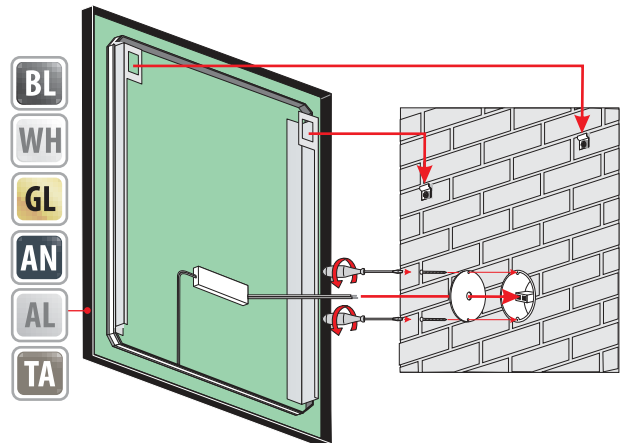

LED colour / LED-Farbe / Kolor LED:

NW ~4000K standard	WW ~3000K	CW ~6000K	CCT 3000K -7200K

Additional elements on request / Zusatzelemente auf Anfrage

Elementy dodatkowe na zamówienie