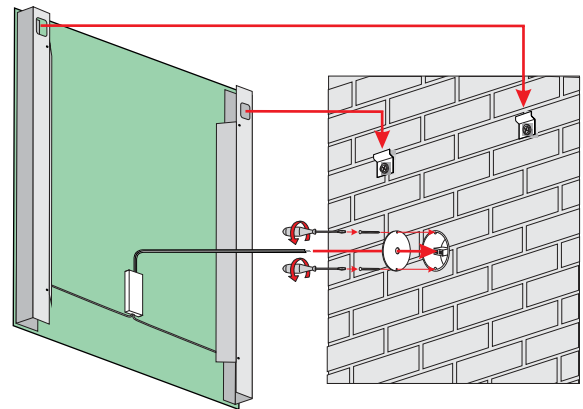

IP20

IP44

ATG D

LED

EASY ALU 01.1

EASY ALU 02

4mm mirror, construction - brushed aluminum
 4mm Spiegel, Konstruktion - gebürstet Aluminium
 Lustro 4mm, konstrukcja - aluminium szlifowane

The possibility of mounting a shelf (page 119)
 Die Möglichkeit der Montage eines Regals (Seite 119)
 Możliwość montażu półki (str.119)