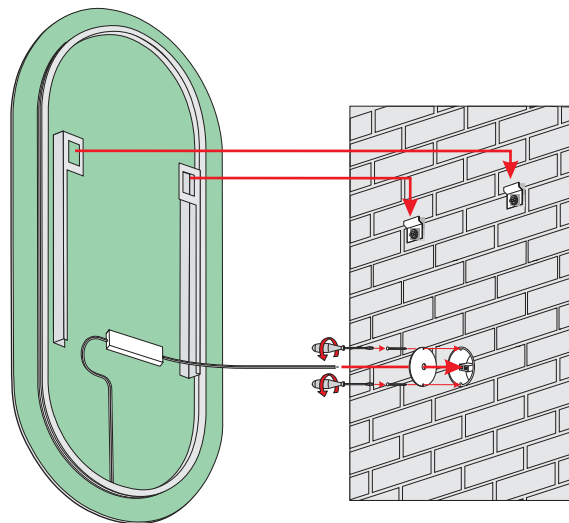

Additional elements on request / Zusatzelemente auf Anfrage
 Elementy dodatkowe na zamówienie

3	5	6	7A	8	9	10
13	14	15	17B	19	23	

IP20	IP44	AG	G	LED COB
------	------	----	---	------------

LENA

5mm mirror, construction - stainless steel
 5mm Spiegel, Konstruktion - Edelstahl
 Lustro 5mm, konstrukcja - stal nierdzewna