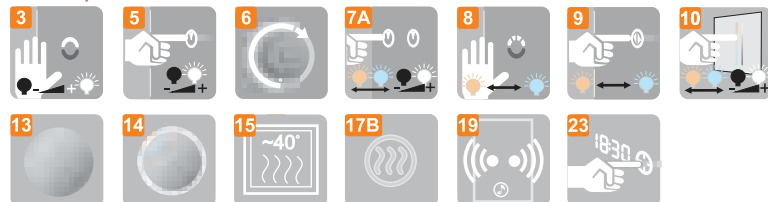

Technical data Technische Daten
Dane techniczne

FRAME	W	H	Voltage	Power
FRAME 45x80	450	800	230V AC	~18,9 W
FRAME 80x60	800	600	230V AC	~21,6 W
FRAME 100x80	1000	800	230V AC	~28,8 W
FRAME 120x80	1200	800	230V AC	~32,4 W

LED colour / LED-Farbe / Kolor LED:

NW ~4000K standard	WW ~3000K	CW ~6000K	CCT 3000K-7200K

Additional elements on request / Zusatzelemente auf Anfrage
Elementy dodatkowe na zamówienie