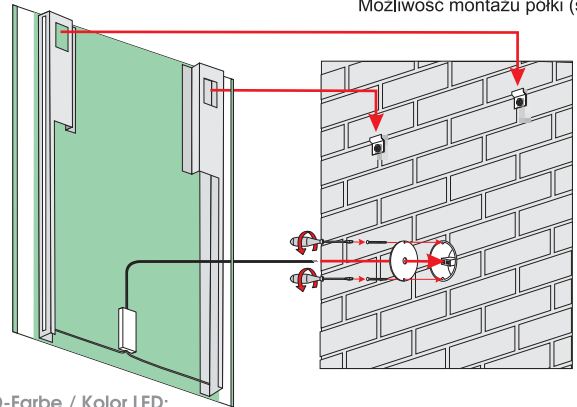

The possibility of mounting a shelf (page 119)
 Die Möglichkeit der Montage eines Regals (Seite 119)
 Możliwość montażu półki (str.119)

Technical data Techniczne Dane
 Dane techniczne

Model	Width (W)	Height (H)	Voltage	Power (W)
EASY 03.1 80x60	800	600	230V AC	~12,5 W
EASY 03.1 100x60	1000	600	230V AC	~12,5 W
EASY 03.1 60x80	600	800	230V AC	~16,9 W
EASY 03.1 80x80	800	800	230V AC	~16,9 W
EASY 03.1 100x80	1000	800	230V AC	~16,9 W
EASY 03.1 120x80	1200	800	230V AC	~16,9 W