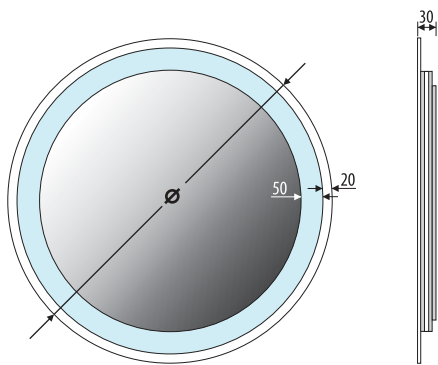

LUXORIA

5mm mirror, construction - stainless steel
 5mm Spiegel, Konstruktion - Edelstahl
 Lustro 5mm, konstrukcja - stal nierdzewna

Technical data Technische Daten
 Dane techniczne

LUXORIA Ø70		230V AC	~17,8 W
LUXORIA Ø80		230V AC	~21,2 W
LUXORIA Ø90		230V AC	~24,7 W
LUXORIA Ø100		230V AC	~28,1 W
LUXORIA Ø110		230V AC	~31,6 W
LUXORIA Ø120		230V AC	~35,0 W