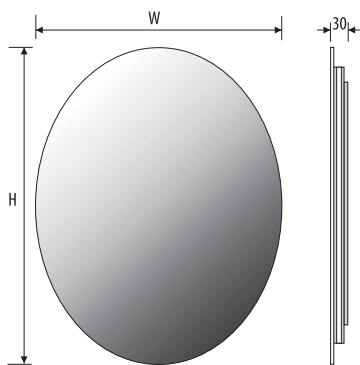

5mm mirror, construction - stainless steel
5mm Spiegel, Konstruktion - Edelstahl
Lustro 5mm, konstrukcja - stal nierdzewna