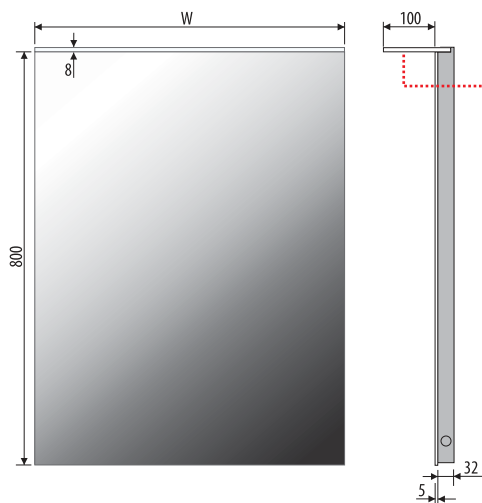

Glas/szkło 8mm

- SP
- GL
- SB
- AN
- BL
- AL
- WH
- TA