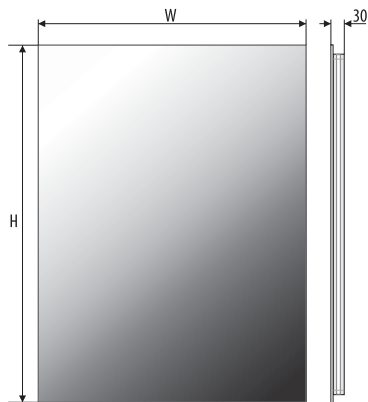

4mm mirror, construction - varnished steel
4mm Spiegel, Konstruktion - lackierter Stahl
Lustro 4mm, konstrukcja - stal lakierowana