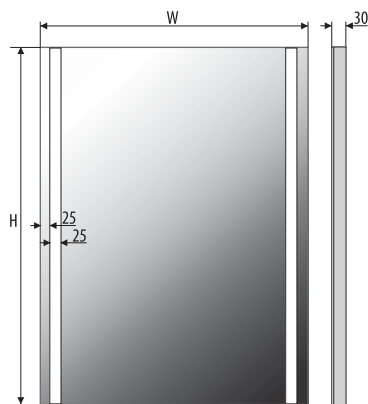

Other dimensions available on request
 Andere Abmessungen auf Anfrage
 Inne wymiary na zamówienie

IP20 IP44 AIG D LED

EASY 04.1

EASY 05

4mm mirror, construction - varnished steel
 4mm Spiegel, Konstruktion - lackierter Stahl
 Lustro 4mm, konstrukcja - stal lakierowana