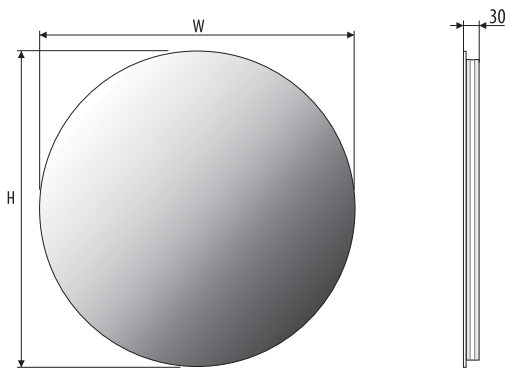

EASY 07

4mm mirror, construction - varnished steel
4mm Spiegel, Konstruktion - lackierter Stahl
Lustro 4mm, konstrukcja - stal lakierowana

Technical data Technische Daten
Dane techniczne

Model	LED Power (W)	Voltage (V)	Power (W)
EASY 07 Ø50	500	230V AC	~15,8
EASY 07 Ø60	600	230V AC	~19,3
EASY 07 Ø70	700	230V AC	~22,7
EASY 07 Ø80	800	230V AC	~26,1
EASY 07 Ø90	900	230V AC	~29,7
EASY 07 Ø100	1000	230V AC	~33,0

Other dimensions available on request
Andere Abmessungen auf Anfrage
Inne wymiary na zamówienie

LED colour / LED-Farbe / Kolor LED:

NW	WW	CW	CCT
~4000K	~3000K	~6000K	3000K - 7200K
standard			

Additional elements on request / Zusatzelemente auf Anfrage
Elementy dodatkowe na zamówienie

EASY 07