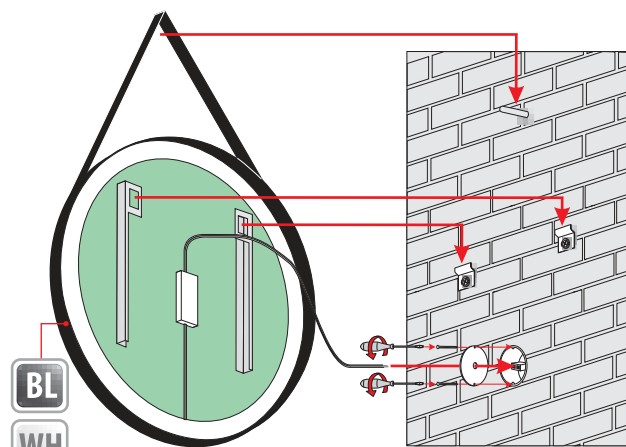

4mm mirror, construction - varnished aluminium
4mm Spiegel, Konstruktion - lackierter Aluminium
Lustro 4mm, konstrukcja - aluminium lakierowane