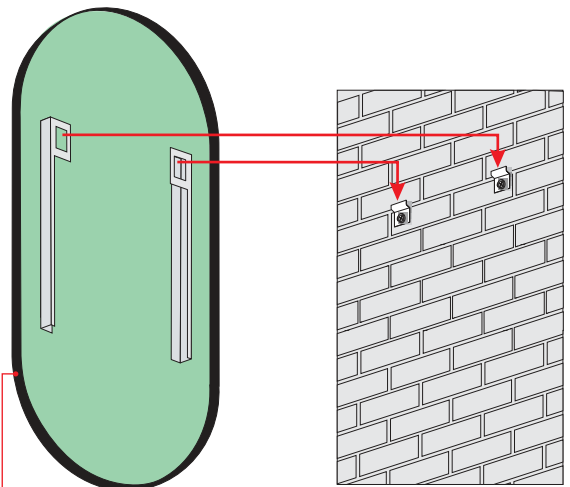

Other dimensions available on request
 Andere Abmessungen auf Anfrage
 Inne wymiary na zamówienie

IP20	IP44	A+ G	LED COB
------	------	------	---------

4mm mirror, construction - varnished aluminium
 4mm Spiegel, Konstruktion - lackierter Aluminium
 Lustro 4mm, konstrukcja - aluminium lakierowane