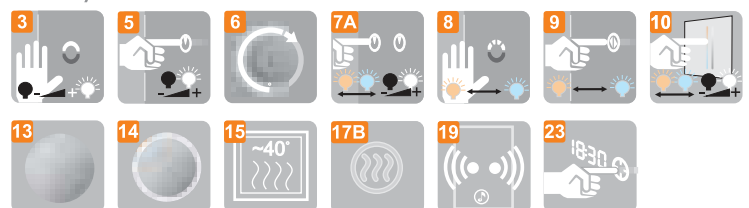

Technical data Technische Daten
Dane techniczne

Model	LED Power (W)	Voltage (V)	Power (W)
EASY 07 Ø50	500	230V AC	~15,8
EASY 07 Ø60	600	230V AC	~19,3
EASY 07 Ø70	700	230V AC	~22,7
EASY 07 Ø80	800	230V AC	~26,1
EASY 07 Ø90	900	230V AC	~29,7
EASY 07 Ø100	1000	230V AC	~33,0

Other dimensions available on request
Andere Abmessungen auf Anfrage
Inne wymiary na zamówienie

LED colour / LED-Farbe / Kolor LED:

NW	WW	CW	CCT
~4000K	~3000K	~6000K	3000K - 7200K
standard			

Additional elements on request / Zusatzelemente auf Anfrage
Elementy dodatkowe na zamówienie