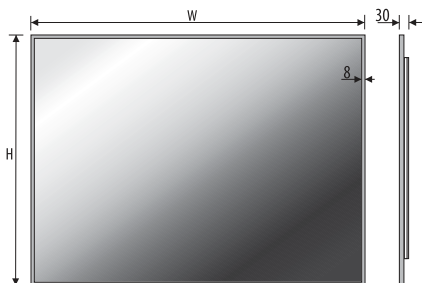

4mm mirror, construction - aluminum frame
4mm Spiegel, Konstruktion - Aluminiumrahmen
Lustro 4mm, konstrukcja - rama aluminiowa