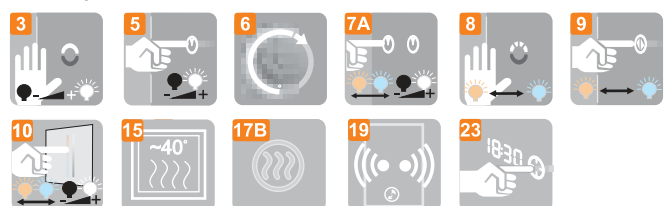

BL **WH** **GL** **AN** **AL** **TA**

Technical data Technische Daten
Dane techniczne

Model	Size	Voltage	Power
RAMONA Ø60	600	230V AC	~7,2 W
RAMONA Ø70	700	230V AC	~9,0 W
RAMONA Ø80	800	230V AC	~10,8 W
RAMONA Ø90	900	230V AC	~12,0 W
RAMONA Ø100	1000	230V AC	~13,8 W

Other dimensions available on request
Andere Abmessungen auf Anfrage
Inne wymiary na zamówienie

LED colour / LED-Farbe / Kolor LED:

NW ~4000K	WW ~3000K	CW ~6000K	CCT 3000K -7200K

standard

Additional elements on request / Zusatzelemente auf Anfrage
Elementy dodatkowe na zamówienie