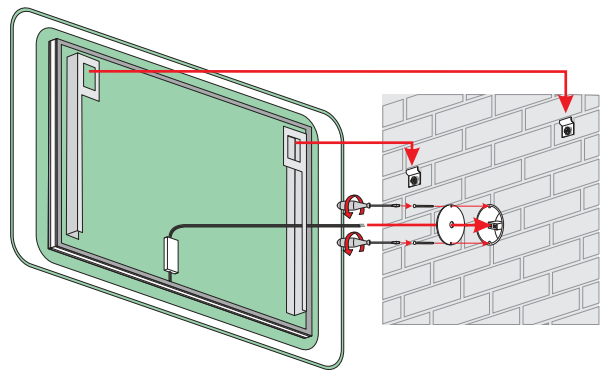

5mm mirror, construction - steel or varnished steel
5mm Spiegel, Konstruktion - Stahl oder lackierter Stahl
Lustro 5mm, konstrukcja - stalowa lub stal lakierowana

Technical data Technische Daten
Dane techniczne

MARCO 100x60

MARCO 100x80

MARCO 120x80

Other dimensions available on request
Andere Abmessungen auf Anfrage
Inne wymiary na zamówienie

LED colour / LED-Farbe / Kolor LED:

Additional elements on request / Zusatzelemente auf Anfrage
Elementy dodatkowe na zamówienie