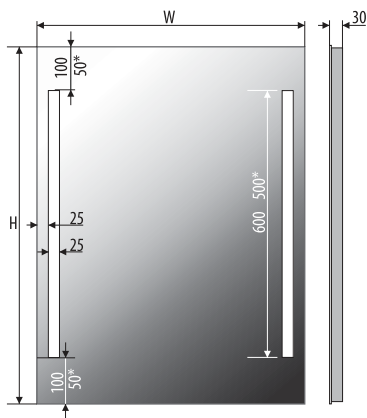

LED colour / LED-Farbe / Kolor LED:

NW ~4000K	WW ~3000K	CW ~6000K	CCT 3000K -7200K

standard

Additional elements on request / Zusatzelemente auf Anfrage
Elementy dodatkowe na zamówienie