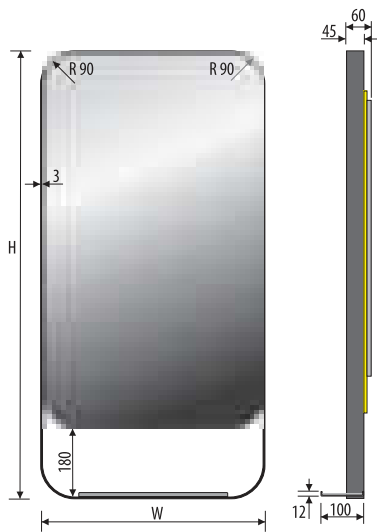

AMELIA

4mm mirror, construction - varnished steel
 4mm Spiegel, Konstruktion - lackierter Stahl
 Lustro 4mm, konstrukcja - stal lakierowana

Technical data Technische Daten
 Dane techniczne

Model	Width (mm)	Height (mm)	Voltage	Power (W)
AMELIA 50x90	500	900	230V AC	~3,6 W
AMELIA 50x100	500	1000	230V AC	~3,6 W
AMELIA 50x120	500	1200	230V AC	~3,6 W
AMELIA 60x100	600	1000	230V AC	~4,7 W
AMELIA 60x120	600	1200	230V AC	~4,7 W

AMELIA

Other dimensions available on request
 Andere Abmessungen auf Anfrage
 Inne wymiary na zamówienie

AMELIA PLUS

4mm mirror, construction - varnished steel
 4mm Spiegel, Konstruktion - lackierter Stahl
 Lustro 4mm, konstrukcja - stal lakierowana