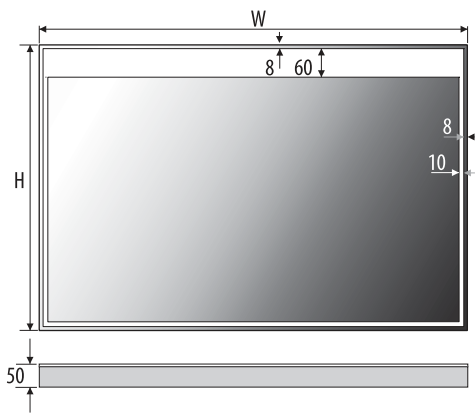

DIAMANT

5mm mirror, construction - varnished steel
 5mm Spiegel, Konstruktion - lackierter Stahl
 Lustro 5mm, konstrukcja - stal lakierowana

Technical data Technische Daten Dane techniczne

DONATO 80x60

DONATO 60x80