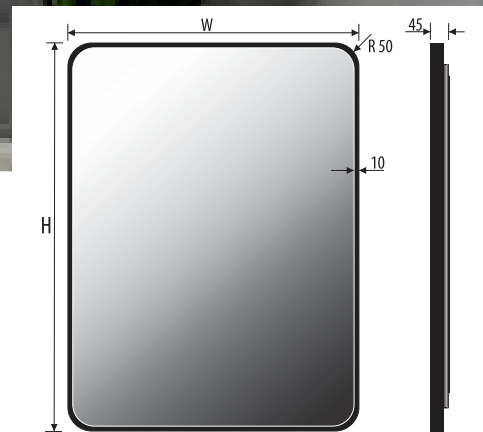

BONITA PLUS

4mm mirror, construction - varnished steel
4mm Spiegel, Konstruktion - lackierter Stahl
Lustro 4mm, konstrukcja - stal lakierowana

BONITA PLUS 60x80

Technical data		Technische Daten	
Dane techniczne			
600	800	230V AC	~23,9 W

BONITA PLUS 80x80

800	800	230V AC	~28,3 W

BONITA PLUS 100x80

1000	800	230V AC	~32,7 W

BONITA PLUS 120x80

1200	800	230V AC	~37,1 W

BONITA PLUS 140x80

1400	800	230V AC	~41,5 W

BONITA PLUS 60x100

600	1000	230V AC	~28,3 W

BONITA PLUS 80x100

800	1000	230V AC	~32,7 W

BONITA PLUS 100x100

1000	1000	230V AC	~37,1 W

BONITA PLUS 120x100

1200	1000	230V AC	~41,5 W

BONITA PLUS 140x100

1400	1000	230V AC	~45,9 W

Other dimensions available on request
Andere Abmessungen auf Anfrage
Inne wymiary na zamówienie

- BL
- WH
- GL
- AN
- AL
- TA

LED colour / LED-Farbe / Kolor LED:

NW ~4000K standard	WW ~3000K	CW ~6000K	CCT 3000K -7200K

Additional elements on request / Zusatzelemente auf Anfrage
Elementy dodatkowe na zamówienie

IP20 IP44

BONITA PLUS