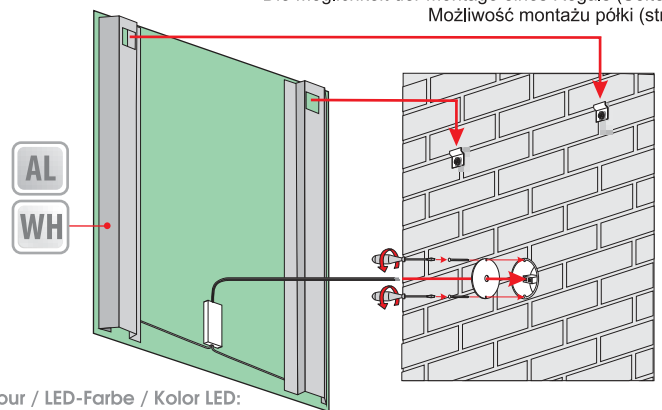

LED colour / LED-Farbe / Kolor LED:

NW ~4000K	WW ~3000K	CW ~6000K	CCT 3000K -7200K

standard

Additional elements on request / Zusatzelemente auf Anfrage
Elementy dodatkowe na zamówienie