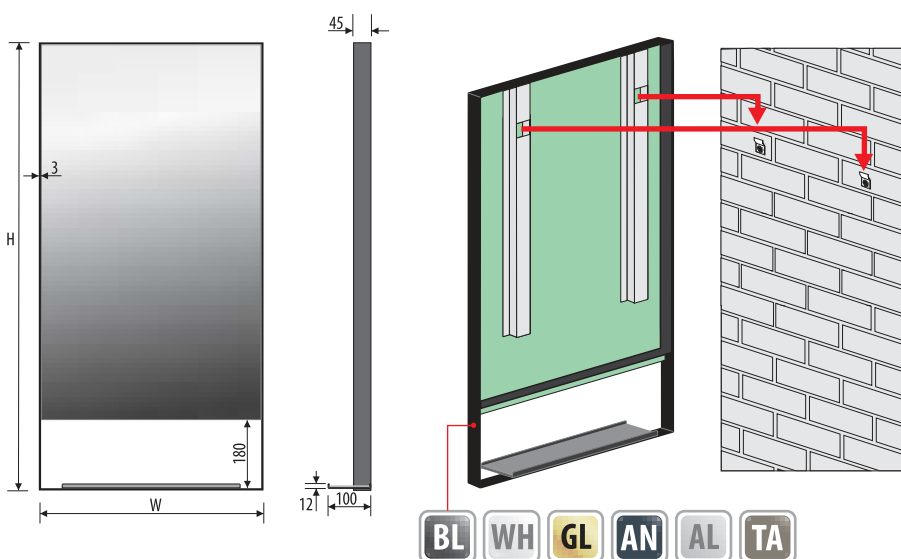

4mm mirror, construction - varnished steel
4mm Spiegel, Konstruktion - lackierter Stahl
Lustro 4mm, konstrukcja - stal lakierowana

Technical data Technische Daten
Dane techniczne

ADA 50x90

ADA 50x100

ADA 50x120

ADA 60x100

ADA 60x120

Other dimensions available on request
Andere Abmessungen auf Anfrage
Inne wymiary na zamówienie

BL **WH** **GL** **AN** **AL** **TA**

Additional elements on request / Zusatzelemente auf Anfrage
Elementy dodatkowe na zamówienie