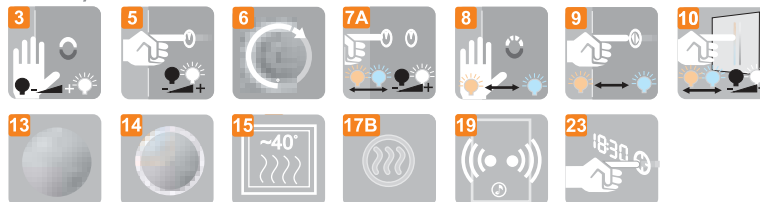

Technical data Technische Daten
Dane techniczne

SOFIA 50x70	500	700	230V AC	~16,5 W
SOFIA 60x80	600	800	230V AC	~20,2 W
SOFIA 70x90	700	900	230V AC	~25,6 W
SOFIA 80x100	800	1000	230V AC	~29,4 W

Other dimensions available on request
Andere Abmessungen auf Anfrage
Inne wymiary na zamówienie

LED colour / LED-Farbe / Kolor LED:

NW ~4000K standard	WW ~3000K	CW ~6000K	CCT 3000K -7200K

Additional elements on request / Zusatzelemente auf Anfrage
Elementy dodatkowe na zamówienie