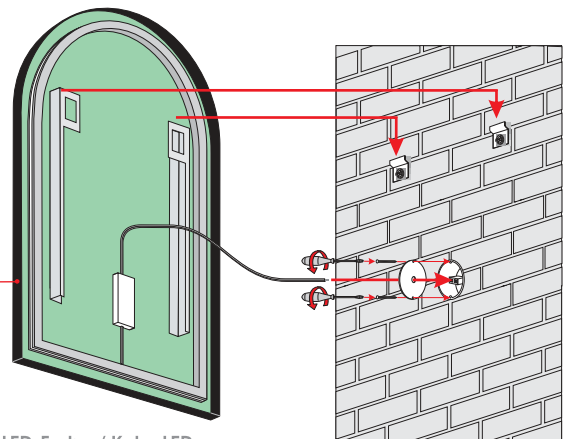

Technical data Technische Daten
Dane techniczne

MALAGA PLUS 40x90	400	900	230V AC	~20,63 W
MALAGA PLUS 45x90	450	900	230V AC	~21,45 W
MALAGA PLUS 50x70	500	700	230V AC	~18,15 W
MALAGA PLUS 60x80	600	800	230V AC	~20,0 W
MALAGA PLUS 80x100	800	1000	230V AC	~29,7 W
MALAGA PLUS 60x160	600	1600	230V AC	~39,6 W
MALAGA PLUS 70x180	700	1800	230V AC	~45,65 W
MALAGA PLUS 80x180	800	1800	230V AC	~47,3 W
MALAGA PLUS 80x200	800	2000	230V AC	~51,7 W

Other dimensions available on request
Andere Abmessungen auf Anfrage
Inne wymiary na zamówienie

- BL
- WH
- GL
- AN
- AL
- TA