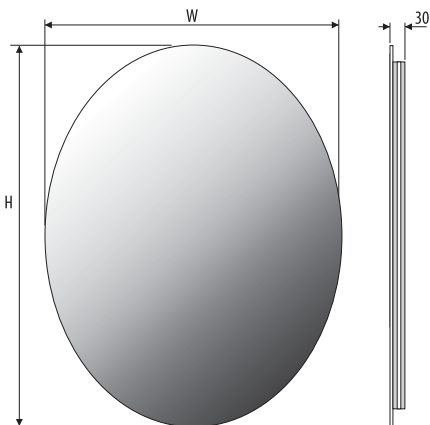

EASY 08

4mm mirror, construction - varnished steel
4mm Spiegel, Konstruktion - lackierter Stahl
Lustro 4mm, konstrukcja - stal lakierowana

Installation position
Montageposition/ Pozycja montażu

Technical data   Technische Daten
Dane techniczne

EASY 08 50x70	500	700	230V AC	~19,4 W
EASY 08 60x80	600	800	230V AC	~23,1 W
EASY 08 70x90	700	900	230V AC	~26,4 W

Other dimensions available on request
Andere Abmessungen auf Anfrage
Inne wymiary na zamówienie

LED colour / LED-Farbe / Kolor LED:

NW ~4000K	WW ~3000K	CW ~6000K	CCT 3000K -7200K

standard

Additional elements on request / Zusatzelemente auf Anfrage
Elementy dodatkowe na zamówienie

EASY 08