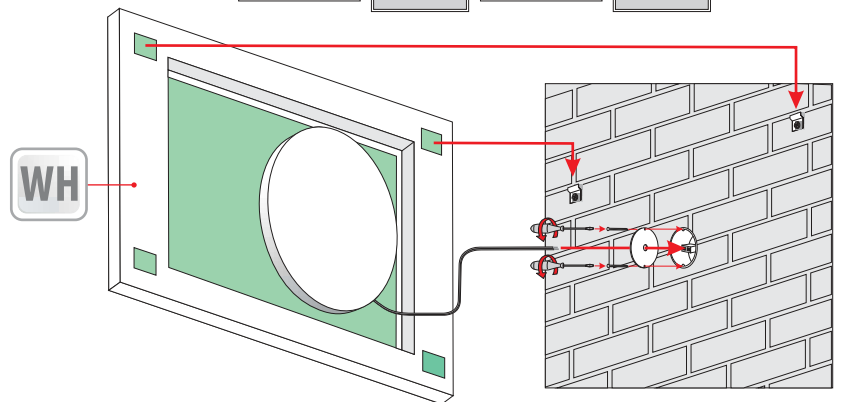

NINA

4mm mirror, construction - varnished steel
 4mm Spiegel, Konstruktion - lackierter Stahl
 Lustro 4mm, konstrukcja - stal lakierowana

Installation position/ Montageposition/ Pozycja montażu

LED colour / LED-Farbe / Kolor LED: