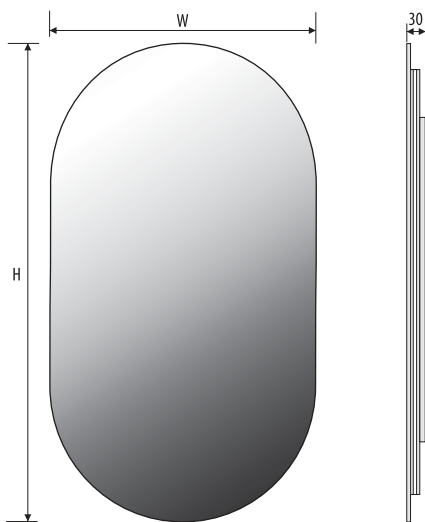

5mm mirror, construction - stainless steel
5mm Spiegel, Konstruktion - Edelstahl
Lustro 5mm, konstrukcja - stal nierdzewna