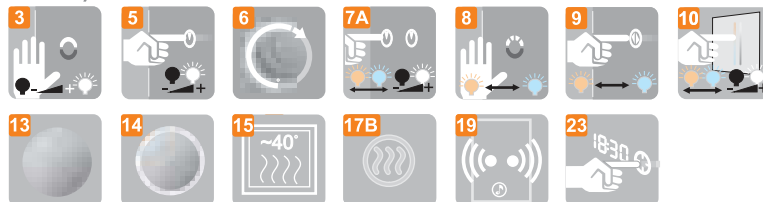

Technical data Technische Daten
Dane techniczne

LENA 50x90
LENA 50x120
LENA 60x100
LENA 60x130
LENA 60x150

500	900	230V AC	~24,3 W
500	1200	230V AC	~30,9 W
600	1000	230V AC	~27,8 W
600	1300	230V AC	~34,4 W
600	1500	230V AC	~38,8 W

Other dimensions available on request
Andere Abmessungen auf Anfrage
Inne wymiary na zamówienie

LED colour / LED-Farbe / Kolor LED:

NW ~4000K standard	WW ~3000K	CW ~6000K	CCT 3000K -7200K

Additional elements on request / Zusatzelemente auf Anfrage
Elementy dodatkowe na zamówienie