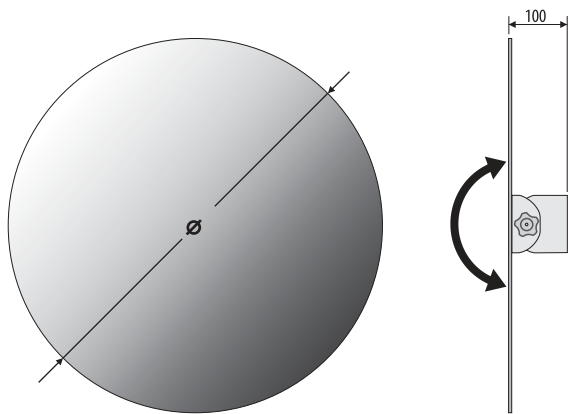

Technical data Technische Daten
Dane techniczne

- DORIS Ø50
- DORIS Ø60
- DORIS Ø70

Other dimensions available on request
Andere Abmessungen auf Anfrage
Inne wymiary na zamówienie