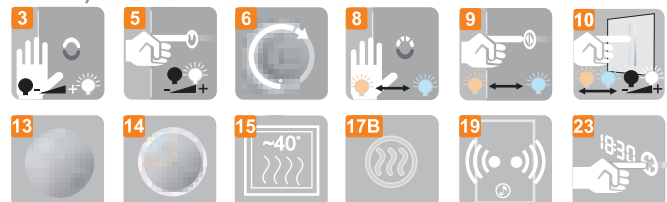

LED colour / LED-Farbe / Kolor LED:

NW ~4000K standard	WW ~3000K	CW ~6000K	CCT 3000K -7200K

Additional elements on request / Zusatzelemente auf Anfrage
Elementy dodatkowe na zamówienie