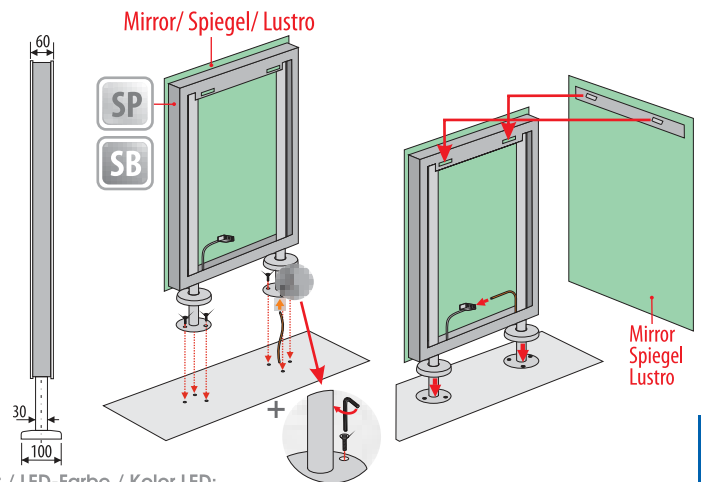

Other dimensions available on request
 Andere Abmessungen auf Anfrage
 Inne wymiary na zamówienie

PINO

5mm mirror, construction - steel or varnished steel
 5mm Spiegel, Konstruktion - Stahl oder lackierter Stahl
 Lustro 5mm, konstrukcja - stalowa lub stal lakierowana