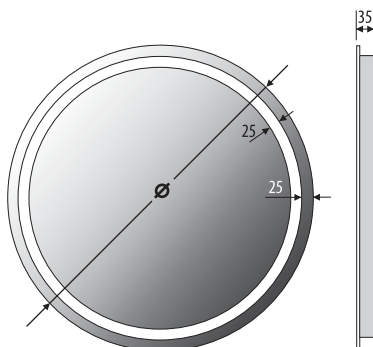

The possibility of mounting a shelf (page 118)
 Die Möglichkeit der Montage eines Regals (Seite 118)
 Możliwość montażu półki (str.118)

Technical data Technische Daten
 Dane techniczne

Model	Power (W)	Voltage (V)	Current (A)
CERCHIO R Ø50	~500	230V AC	~10,3
CERCHIO R Ø60	~600	230V AC	~13,1
CERCHIO R Ø70	~700	230V AC	~15,9
CERCHIO R Ø80	~800	230V AC	~18,8
CERCHIO R Ø90	~900	230V AC	~21,6
CERCHIO R Ø100	~1000	230V AC	~24,4
CERCHIO R Ø120	~1200	230V AC	~30,1
CERCHIO R Ø140	~1400	230V AC	~35,7