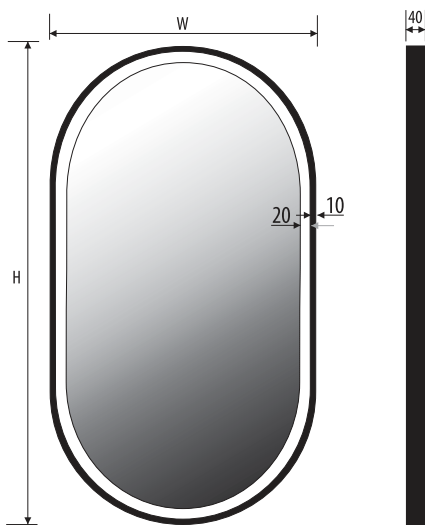

Technical data Technische Daten Dane techniczne

LUPE Ø 50	500	230V AC	~11,2 W
LUPE Ø 60	600	230V AC	~14,1 W
LUPE Ø 70	700	230V AC	~16,9 W
LUPE Ø 75	750	230V AC	~18,3 W
LUPE Ø 80	800	230V AC	~19,7 W
LUPE Ø 85	850	230V AC	~21,1 W
LUPE Ø 90	900	230V AC	~22,6 W
LUPE Ø 100	1000	230V AC	~25,4 W
LUPE Ø 110	1100	230V AC	~28,2 W
LUPE Ø 120	1200	230V AC	~31,0 W
LUPE Ø 130	1300	230V AC	~33,9 W
LUPE Ø 140	1400	230V AC	~36,7 W
LUPE Ø 150	1500	230V AC	~39,6 W

Other dimensions available on request
 Andere Abmessungen auf Anfrage
 Inne wymiary na zamówienie

LED colour / LED-Farbe / Kolor LED:

NW ~4000K standard	WW ~3000K	CW ~6000K	CCT 3000K -7200K
--------------------------	--------------	--------------	------------------------

Additional elements on request / Zusatzelemente auf Anfrage
 Elementy dodatkowe na zamówienie

IP20 IP44 A1G LED COB

LISA PLUS

LAURA

4mm mirror, construction - varnished aluminium
 4mm Spiegel, Konstruktion - lackierter Aluminium
 Lustro 4mm, konstrukcja - aluminium lakierowane