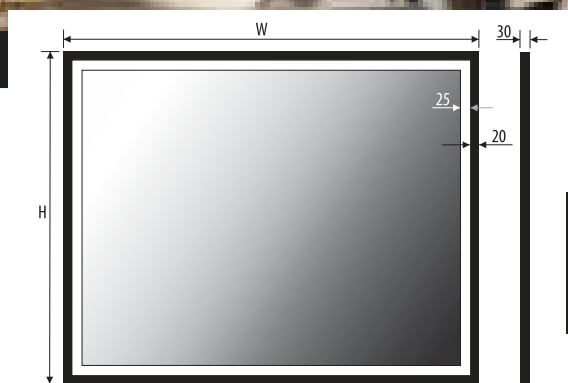

4mm mirror, construction - varnished steel
4mm Spiegel, Konstruktion - lackierter Stahl
Lustro 4mm, konstrukcja - stal lakierowana

Installation position
Montageposition
Pozycja montażu

Technical data Technische Daten
Dane techniczne

ASTON 60x80

ASTON 80x80

ASTON 100x80

ASTON 120x80

ASTON 140x80

ASTON 60x100

ASTON 100x100

ASTON 120x100

ASTON 140x100

Other dimensions available on request
Andere Abmessungen auf Anfrage
Inne wymiary na zamówienie

- BL
- WH
- GL
- AN
- AL
- TA

LED colour / LED-Farbe / Kolor LED:

Additional elements on request / Zusatzelemente auf Anfrage
Elementy dodatkowe na zamówienie