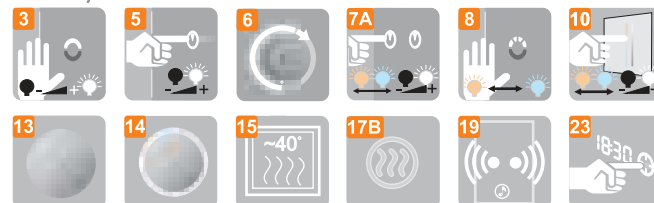

Leather
Leder
Skóra naturalna

Technical data Technische Daten
Dane techniczne

TEXAS Ø	Color	Voltage	Power
TEXAS Ø60	600	230V AC	~14,1 W
TEXAS Ø70	700	230V AC	~16,9 W
TEXAS Ø75	750	230V AC	~18,3 W
TEXAS Ø80	800	230V AC	~19,7 W
TEXAS Ø85	850	230V AC	~21,1 W
TEXAS Ø90	900	230V AC	~22,6 W

Other dimensions available on request
Andere Abmessungen auf Anfrage
Inne wymiary na zamówienie

LED colour / LED-Farbe / Kolor LED:

NW	WW	CW	CCT
~4000K	~3000K	~6000K	3000K - 7200K

standard

Additional elements on request / Zusatzelemente auf Anfrage
Elementy dodatkowe na zamówienie