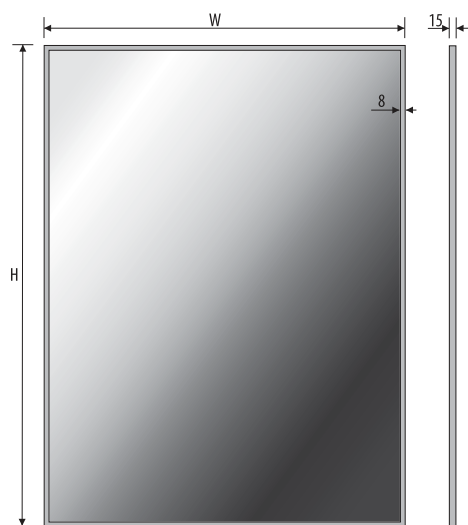

4mm mirror, construction - aluminum frame
4mm Spiegel, Konstruktion - Aluminiumrahmen
Lustro 4mm, konstrukcja - rama aluminiowa

Technical data   Technische Daten
Dane techniczne

BLAS 50x70

BLAS 60x80

BLAS 60x120

BLAS 80x80

BLAS 100x80

BLAS 120x80

Other dimensions available on request
Andere Abmessungen auf Anfrage
Inne wymiary na zamówienie

Additional elements on request / Zusatzelemente auf Anfrage
Elementy dodatkowe na zamówienie