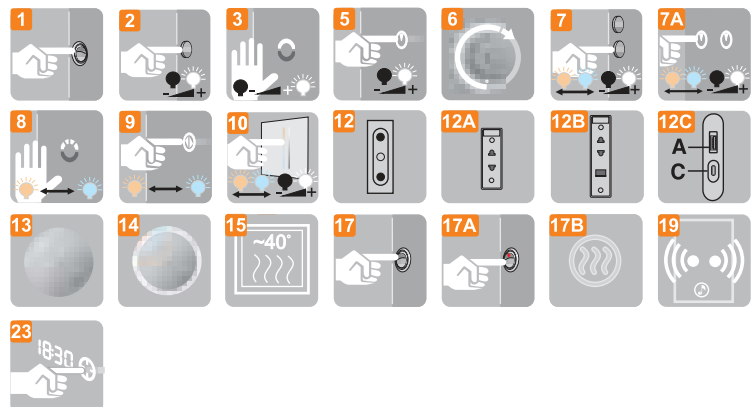

Technical data Technische Daten
Dane techniczne

EASY 02 80x60*	800	600	230V AC	~7,2 W
EASY 02 100x60*	1000	600	230V AC	~7,2 W
EASY 02 60x80	600	800	230V AC	~8,8 W
EASY 02 80x80	800	800	230V AC	~8,8 W
EASY 02 100x80	1000	800	230V AC	~8,8 W
EASY 02 120x80	1200	800	230V AC	~8,8 W

Other dimensions available on request
Andere Abmessungen auf Anfrage
Inne wymiary na zamówienie