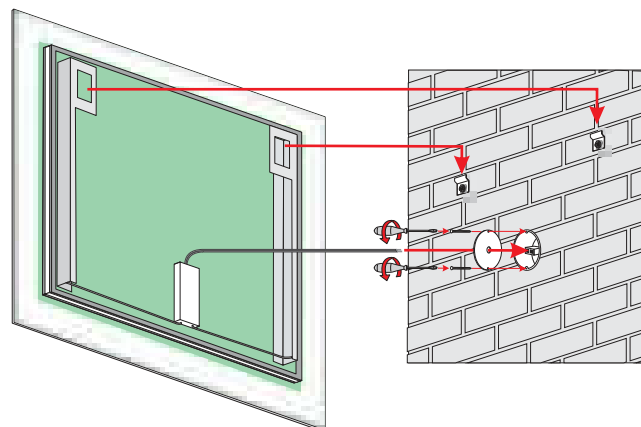

5mm mirror, construction - steel or varnished steel
5mm Spiegel, Konstruktion - Stahl oder lackierter Stahl
Lustro 5mm, konstrukcja - stalowa lub stal lakierowana