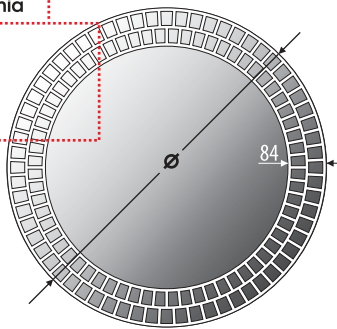

Technical data Technische Daten
Dane techniczne

CARMEN Ø70

700	230V AC	~20,4 W

CARMEN Ø80

800	230V AC	~23,8 W

CARMEN Ø90

900	230V AC	~27,3 W

CARMEN Ø100

1000	230V AC	~30,7 W

Other dimensions available on request
Andere Abmessungen auf Anfrage
Inne wymiary na zamówienie

LED colour / LED-Farbe / Kolor LED:

NW ~4000K standard	WW ~3000K	CW ~6000K	CCT 3000K -7200K

Additional elements on request / Zusatzelemente auf Anfrage
Elementy dodatkowe na zamówienie

3	5	6	7A	8	9	10
13	14	15	17B	19	23	

IP20	IP44	AG	G	LED COB