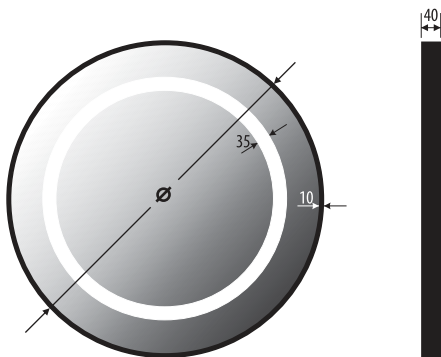

4mm mirror, construction - varnished aluminium
4mm Spiegel, Konstruktion - lackierter Aluminium
Lustro 4mm, konstrukcja - aluminium lakierowane