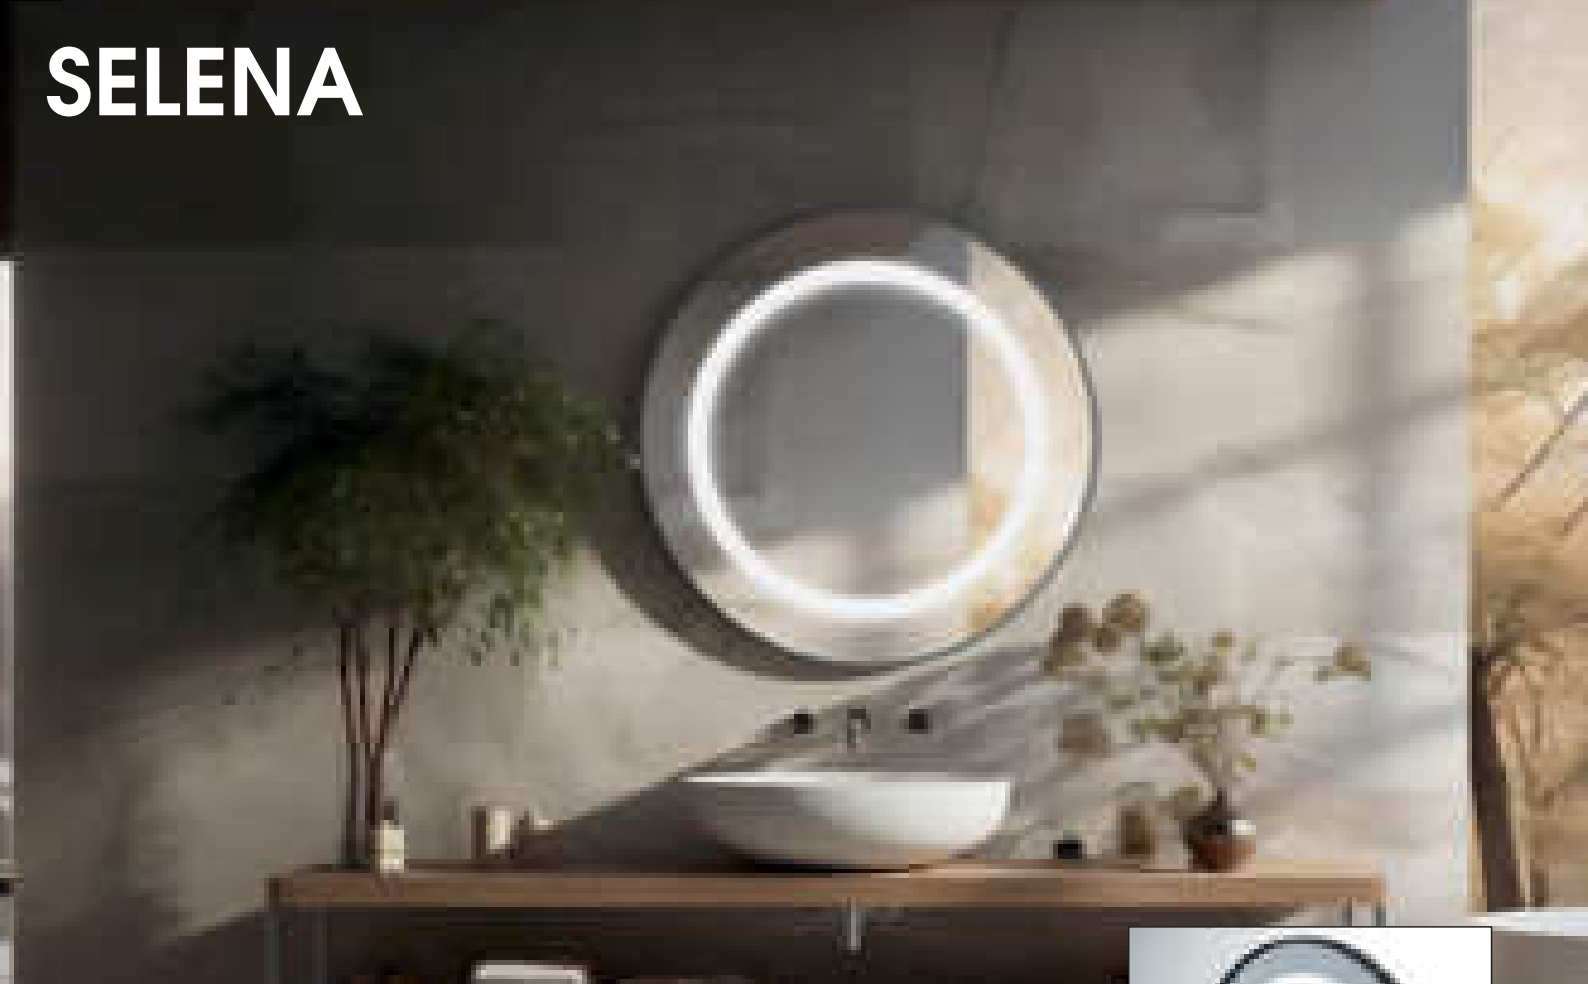

Additional elements on request / Zusatzelemente auf Anfrage
 Elementy dodatkowe na zamówienie

IP20

IP44

ATG D

LED

LUPE PLUS

SELENA

4mm mirror, construction - varnished aluminium
 4mm Spiegel, Konstruktion - lackierter Aluminium
 Lustro 4mm, konstrukcja - aluminium lakierowane