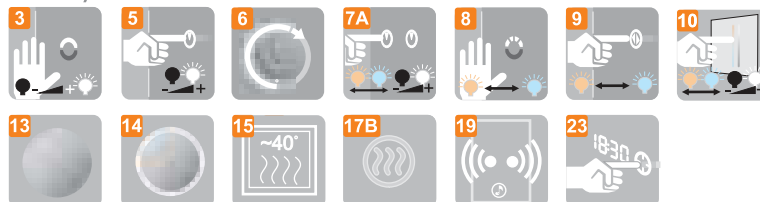

LED colour / LED-Farbe / Kolor LED:

NW ~4000K	WW ~3000K	CW ~6000K	CCT 3000K ~7200K

standard

Additional elements on request / Zusatzelemente auf Anfrage
Elementy dodatkowe na zamówienie