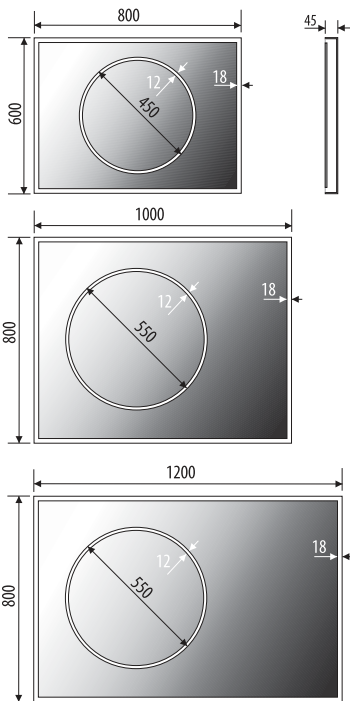

4mm mirror, construction - varnished steel
4mm Spiegel, Konstruktion - lackierter Stahl
Lustro 4mm, konstrukcja - stal lakierowana

Installation position/ Montageposition/ Pozycja montażu

LED colour / LED-Farbe / Kolor LED:

NW ~4000K standard	WW ~3000K	CW ~6000K	CCT 3000K -7200K

Additional elements on request / Zusatzelemente auf Anfrage
Elementy dodatkowe na zamówienie

	Technical data	Technische Daten	Dane techniczne		
MONICA 80x60	800	600	450	230V AC	~33,0 W
MONICA 80x80	800	800	550	230V AC	~39,3 W
MONICA 100x80	1000	800	550	230V AC	~42,9 W
MONICA 120x80	1200	800	550	230V AC	~46,5 W

Other dimensions available on request
Andere Abmessungen auf Anfrage
Inne wymiary na zamówienie