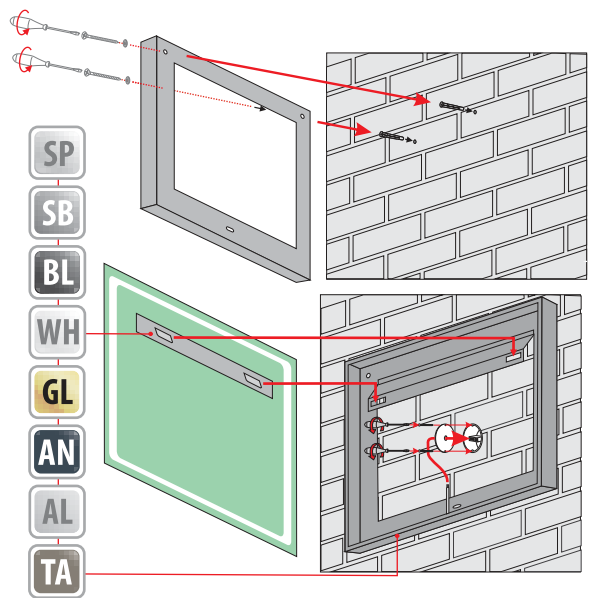

TONDO 120x80

1200	800	550	230V AC	~14,1 W
------	-----	-----	------------	------------

Other dimensions available on request
 Andere Abmessungen auf Anfrage
 Inne wymiary na zamówienie

QUADRO

5mm mirror, construction - steel or varnished steel
 5mm Spiegel, Konstruktion - Stahl oder lackierter Stahl
 Lustro 5mm, konstrukcja - stalowa lub stal lakierowana