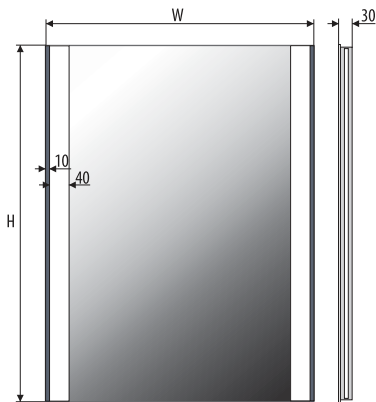

4mm mirror, construction - varnished steel
4mm Spiegel, Konstruktion - lackierter Stahl
Lustro 4mm, konstrukcja - stal lakierowana