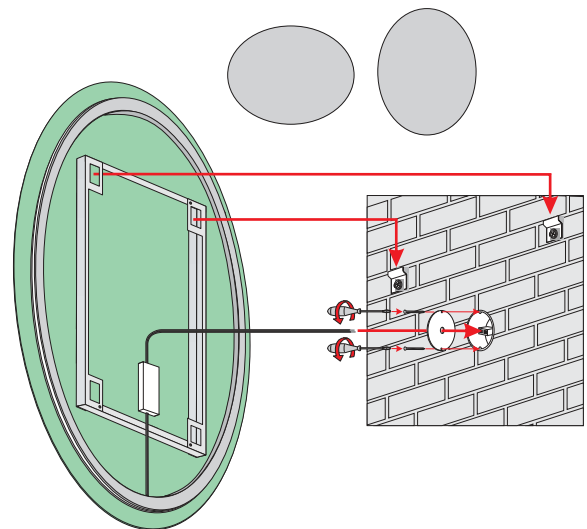

Additional elements on request / Zusatzelemente auf Anfrage
 Elementy dodatkowe na zamówienie

ELIPSO Z

5mm mirror, construction - stainless steel
 5mm Spiegel, Konstruktion - Edelstahl
 Lustro 5mm, konstrukcja - stal nierdzewna

Installation position
 Montageposition/ Pozycja montażu

Technical data Technische Daten
 Dane techniczne

ELIPSO Z 50x70

500	700	230V AC	~18,7 W
-----	-----	------------	------------

ELIPSO Z 60x80

600	800	230V AC	~22,3 W
-----	-----	------------	------------