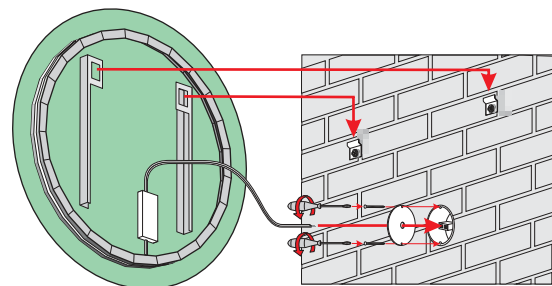

EASY 07

4mm mirror, construction - varnished steel
4mm Spiegel, Konstruktion - lackierter Stahl
Lustro 4mm, konstrukcja - stal lakierowana

Technical data Technische Daten
Dane techniczne

Model	LED Power (W)	Voltage (V)	Power (W)
EASY 07 Ø50	500	230V AC	~15,8
EASY 07 Ø60	600	230V AC	~19,3
EASY 07 Ø70	700	230V AC	~22,7
EASY 07 Ø80	800	230V AC	~26,1
EASY 07 Ø90	900	230V AC	~29,7
EASY 07 Ø100	1000	230V AC	~33,0

Other dimensions available on request
Andere Abmessungen auf Anfrage
Inne wymiary na zamówienie

LED colour / LED-Farbe / Kolor LED:

NW	WW	CW	CCT
~4000K	~3000K	~6000K	3000K - 7200K
standard			

Additional elements on request / Zusatzelemente auf Anfrage
Elementy dodatkowe na zamówienie

EASY 07