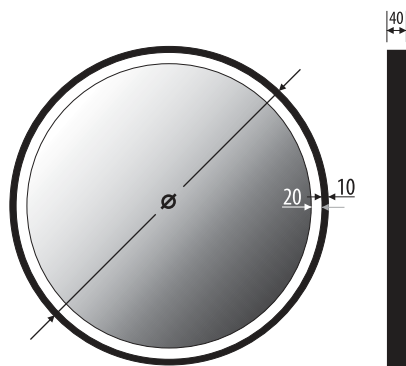

4mm mirror, construction - varnished aluminium
4mm Spiegel, Konstruktion - lackierter Aluminium
Lustro 4mm, konstrukcja - aluminium lakierowane