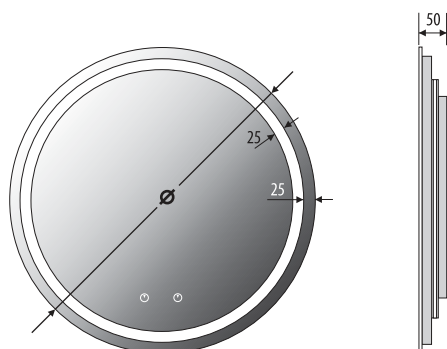

5mm mirror, construction - varnished aluminium
 5mm Spiegel, Konstruktion - lackierter Aluminium
 Lustro 5mm, konstrukcja - aluminium lakierowane

Technical data Technische Daten Dane techniczne

Model	Power (W)	Voltage (V)	Dimensions (mm)
CERCHIO R DUO Ø50	500	230V AC	~22,9 W
CERCHIO R DUO Ø60	600	230V AC	~29,1 W
CERCHIO R DUO Ø70	700	230V AC	~35,4 W
CERCHIO R DUO Ø80	800	230V AC	~41,7 W
CERCHIO R DUO Ø90	900	230V AC	~48,0 W
CERCHIO R DUO Ø100	1000	230V AC	~54,3 W
CERCHIO R DUO Ø120	1200	230V AC	~66,8 W
CERCHIO R DUO Ø140	1400	230V AC	~79,4 W