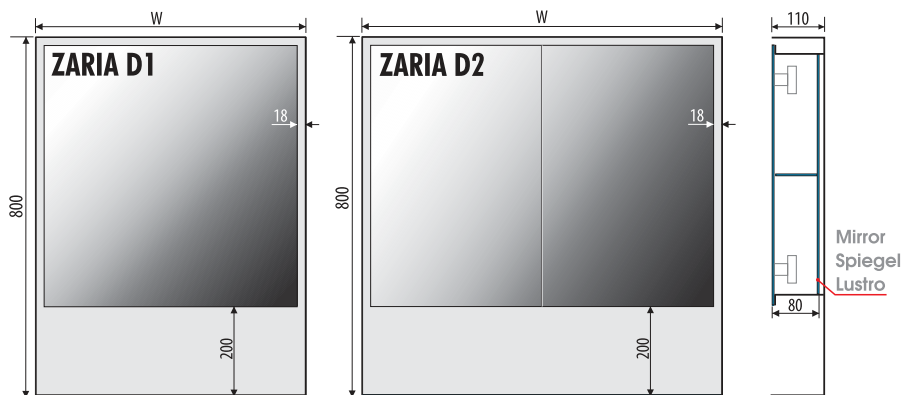

Double mirror doors VSG 6mm, construction - varnished steel
Doppelspiegel türen VSG 6mm, Konstruktion - lackierter Stahl
Drzwi obustronnie lustrzane VSG 6mm, konstrukcja - stal lakierowana

Special option / Speziaoption / Opcja specjalna

PowerBox : Socket/Steckdose/Gniazdo 230V
+ Switch/Schalter/Wyłącznik