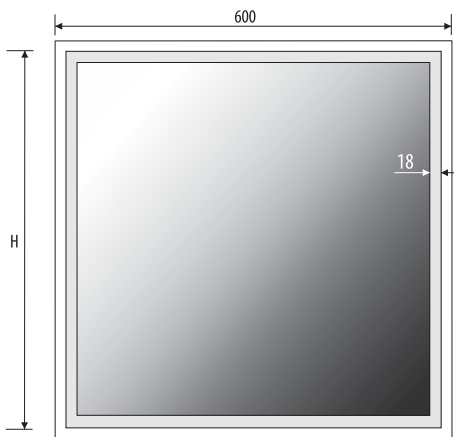

Mirror
Spiegel
Lustro

WH

Technical data Technische Daten
Dane techniczne

ALABAMA 60x60

ALABAMA 60x80

Other dimensions available on request
Andere Abmessungen auf Anfrage
Inne wymiary na zamówienie

Opening direction to select
Türöffnung zu Bestellen
Kierunek otwarcia do wyboru