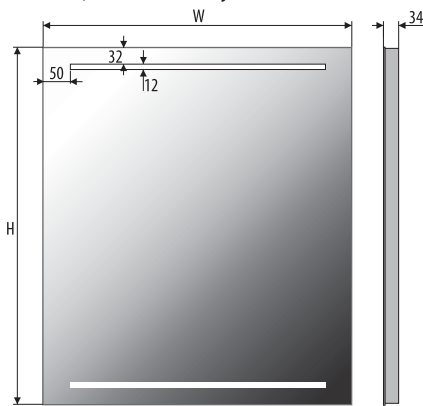

Other dimensions available on request
 Andere Abmessungen auf Anfrage
 Inne wymiary na zamówienie

EASY ALU 01

IP20	IP44	AIG D	LED
------	------	-------	-----

EASY ALU 01.1

4mm mirror, construction - brushed aluminum
 4mm Spiegel, Konstruktion - gebürstet Aluminium
 Lustro 4mm, konstrukcja - aluminium szlifowane