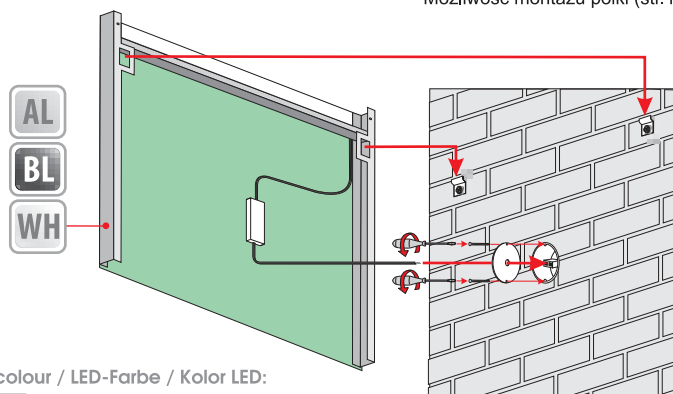

IP20
IP44
ATG G
LED COB

EASY 03.1

EASY 04

4mm mirror, construction - varnished steel
 4mm Spiegel, Konstruktion - lackierter Stahl
 Lustro 4mm, konstrukcja - stal lakierowana

The possibility of mounting a shelf (page 119)
 Die Möglichkeit der Montage eines Regals (Seite 119)
 Możliwość montażu półki (str. 119)