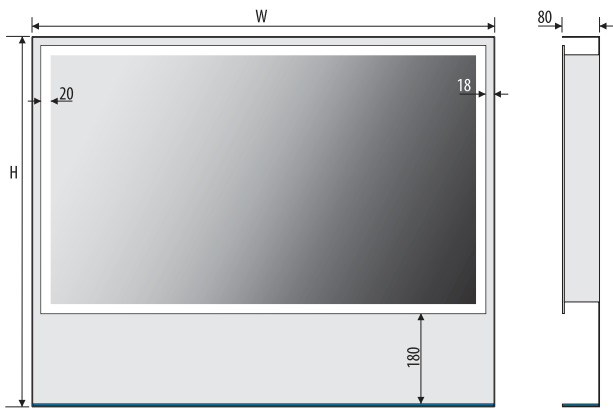

ZARIA BLACK

4mm mirror, construction - varnished steel
4mm Spiegel, Konstruktion - lackierter Stahl
Lustro 4mm, konstrukcja - stal lakierowana

Technical data Technische Daten
Dane techniczne

ZARIA BLACK 45x80

450	800	230V AC	~18,3 W

ZARIA BLACK 60x80

600	800	230V AC	~22,4 W

ZARIA BLACK 80x80

800	800	230V AC	~27,8 W

ZARIA BLACK 100x80

1000	800	230V AC	~33,2 W

ZARIA BLACK 120x80

1200	800	230V AC	~38,6 W

Other dimensions available on request
Andere Abmessungen auf Anfrage
Inne wymiary na zamówienie

LED colour / LED-Farbe / Kolor LED:

NW ~4000K standard	WW ~3000K	CW ~6000K	CCT 3000K -7200K

Additional elements on request / Zusatzelemente auf Anfrage
Elementy dodatkowe na zamówienie

IP20

IP44

ATG D

LED

ZARIA BLACK