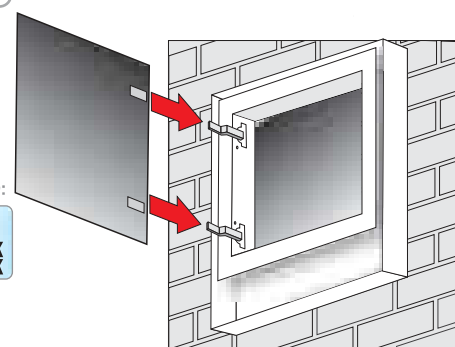

Special option / Speziaoption / Opcja specjalna

PowerBox : Socket/Steckdose/Gniazdo 230V
+ Switch/Schalter/Wyłącznik

WH

Technical data Technische Daten
Dane techniczne

ZARIA D1 45x80

450	800	230V AC	~16,7 W
-----	-----	------------	------------