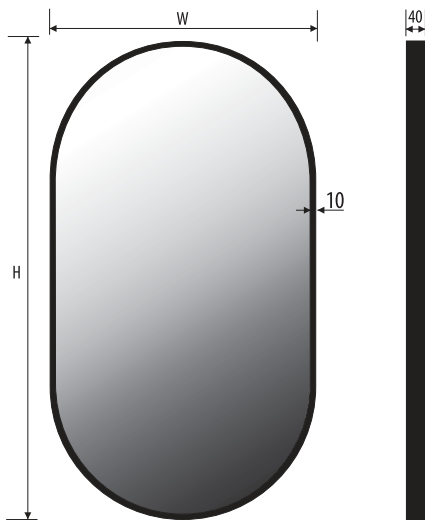

Other dimensions available on request
 Andere Abmessungen auf Anfrage
 Inne wymiary na zamówienie

IP20	IP44	A+ G	LED COB
------	------	------	---------

4mm mirror, construction - varnished aluminium
 4mm Spiegel, Konstruktion - lackierter Aluminium
 Lustro 4mm, konstrukcja - aluminium lakierowane