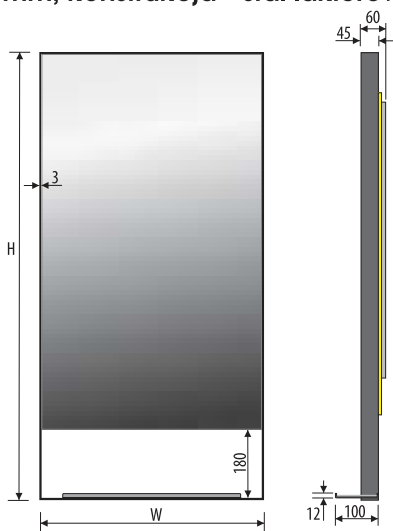

MILENA PLUS

4mm mirror, construction - varnished steel
4mm Spiegel, Konstruktion - lackierter Stahl
Lustro 4mm, konstrukcja - stal lakierowana

MILENA PLUS 50x90

Technical data Technische Daten
Dane techniczne

500	900	230V AC	~22,0 W

MILENA PLUS 50x100

500	1000	230V AC	~24,2 W

MILENA PLUS 50x120

500	1200	230V AC	~28,6 W

MILENA PLUS 60x100

600	1000	230V AC	~26,4 W

MILENA PLUS 60x120

600	1200	230V AC	~30,8 W

LED colour / LED-Farbe / Kolor LED:

NW ~4000K standard	WW ~3000K	CW ~6000K	CCT 3000K -7200K

Additional elements on request / Zusatzelemente auf Anfrage
Elementy dodatkowe na zamówienie

IP20

IP44

A+ G

LED COB

MILENA PLUS