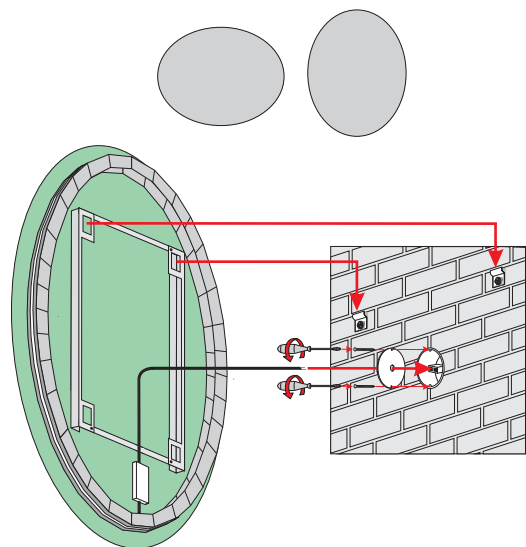

Technical data Technische Daten
 Dane techniczne

EASY 08 50x70	500	700	230V AC	~19,4 W
EASY 08 60x80	600	800	230V AC	~23,1 W
EASY 08 70x90	700	900	230V AC	~26,4 W

Other dimensions available on request
 Andere Abmessungen auf Anfrage
 Inne wymiary na zamówienie