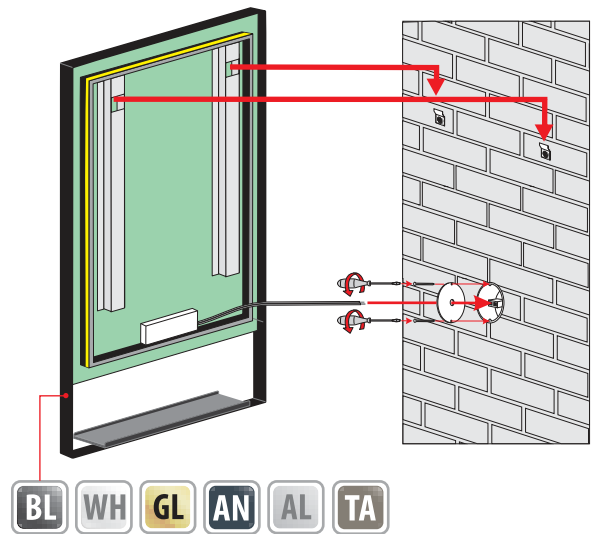

MILENA

MILENA PLUS

4mm mirror, construction - varnished steel
 4mm Spiegel, Konstruktion - lackierter Stahl
 Lustro 4mm, konstrukcja - stal lakierowana

MILENA PLUS 50x90

Technical data Technische Daten
 Dane techniczne