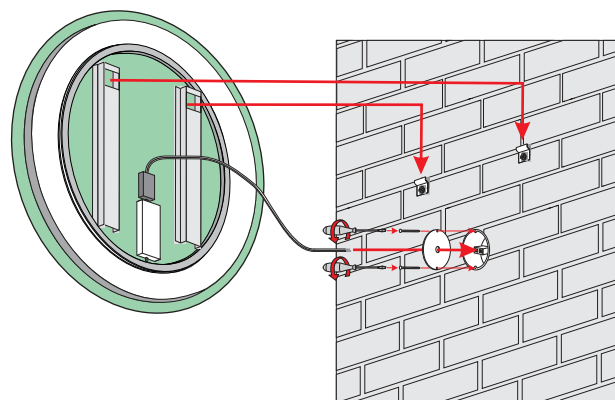

5mm mirror, construction - varnished aluminium
 5mm Spiegel, Konstruktion - lackierter Aluminium
 Lustro 5mm, konstrukcja - aluminium lakierowane

Technical data Technische Daten Dane techniczne

Model	Power (W)	Voltage (V)	Dimensions (mm)
CERCHIO R DUO Ø50	500	230V AC	~22,9 W
CERCHIO R DUO Ø60	600	230V AC	~29,1 W
CERCHIO R DUO Ø70	700	230V AC	~35,4 W
CERCHIO R DUO Ø80	800	230V AC	~41,7 W
CERCHIO R DUO Ø90	900	230V AC	~48,0 W
CERCHIO R DUO Ø100	1000	230V AC	~54,3 W
CERCHIO R DUO Ø120	1200	230V AC	~66,8 W
CERCHIO R DUO Ø140	1400	230V AC	~79,4 W