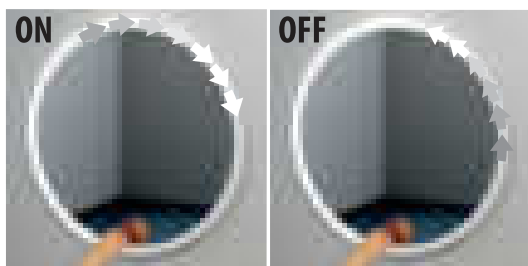

IP20 IP44

Touch switch SOFT START, with dimmer / Touch-Schalter SOFT START, mit dimmer
 Wylacznik MIĘKKI START, ze ściemniaczem

IP20 IP44

NW ~4000K **LED**
 A ↑ G E

Kodierungssystem für die Beschaffung:

Name und Größe/ Rahmenfarbe/ Lichtfarbe/ Zusatzstoffe / IP Schutzart