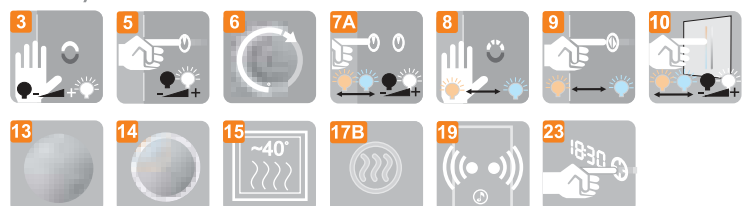

Technical data   Technische Daten
Dane techniczne

EASY 08 50x70	500	700	230V AC	~19,4 W
EASY 08 60x80	600	800	230V AC	~23,1 W
EASY 08 70x90	700	900	230V AC	~26,4 W

Other dimensions available on request
Andere Abmessungen auf Anfrage
Inne wymiary na zamówienie

LED colour / LED-Farbe / Kolor LED:

NW ~4000K	WW ~3000K	CW ~6000K	CCT 3000K -7200K

standard

Additional elements on request / Zusatzelemente auf Anfrage
Elementy dodatkowe na zamówienie