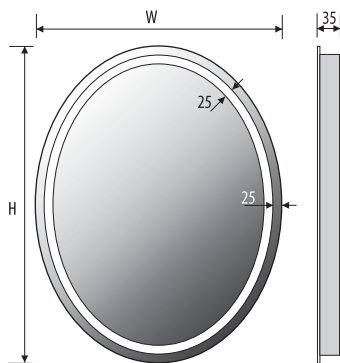

ELIPSO Z

5mm mirror, construction - varnished aluminium
 5mm Spiegel, Konstruktion - lackierter Aluminium
 Lustro 5mm, konstrukcja - aluminium lakierowane

Installation position
 Montageposition/ Pozycja montażu