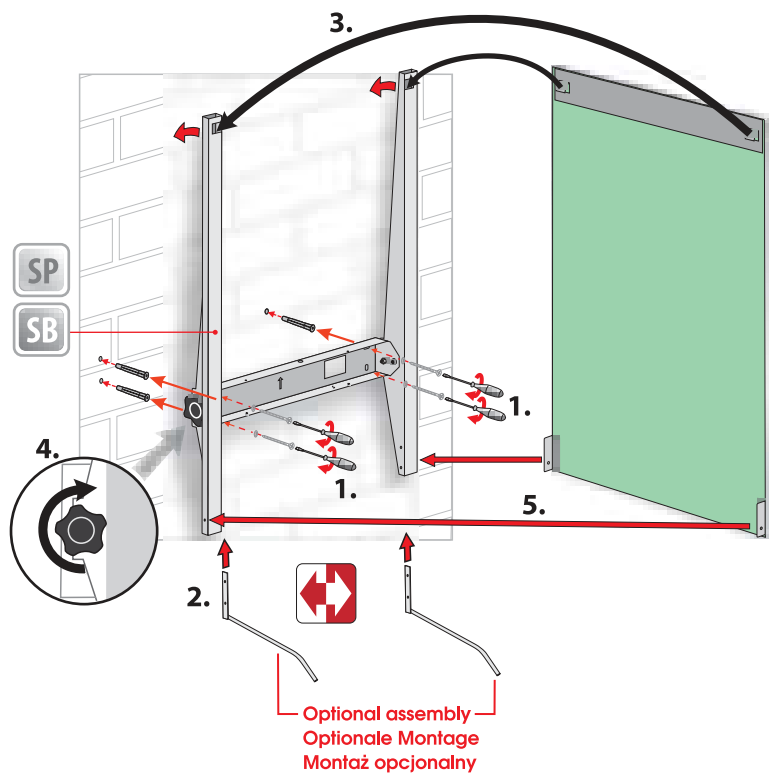

Technical data Technische Daten
 Dane techniczne

TORINO 60x45

TORINO 60x60

TORINO 60x80

Other dimensions available on request
 Andere Abmessungen auf Anfrage
 Inne wymiary na zamówienie

Optional assembly
 Optionale Montage
 Montaż opcjonalny