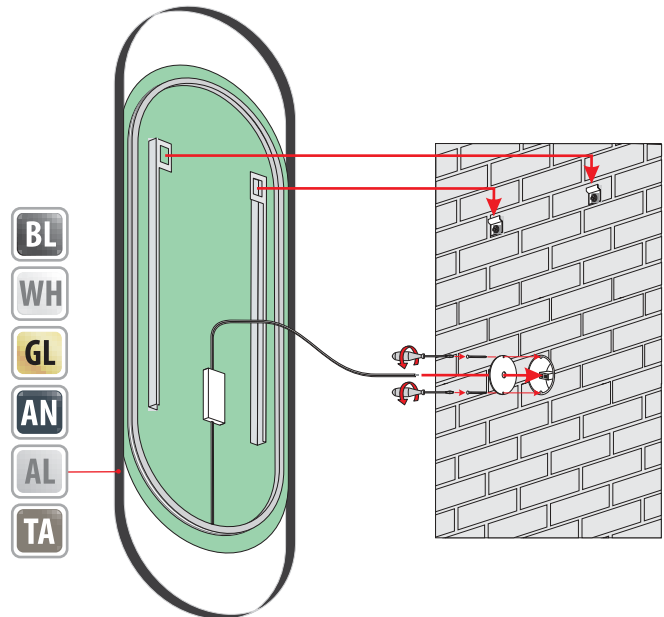

LED colour / LED-Farbe / Kolor LED:

NW ~4000K standard	WW ~3000K	CW ~6000K	CCT 3000K -7200K

Additional elements on request / Zusatzelemente auf Anfrage
Elementy dodatkowe na zamówienie

3	5	6	8	9	10
13	14	15	17B	19	23

	Technical data		Technische Daten	
	Dane techniczne			
ADEL 50x160	500	1600	230V AC	~28,8 W
ADEL 60x170	600	1700	230V AC	~31,0 W

Other dimensions available on request
Andere Abmessungen auf Anfrage
Inne wymiary na zamówienie

IP20	IP44	A+ G	LED COB