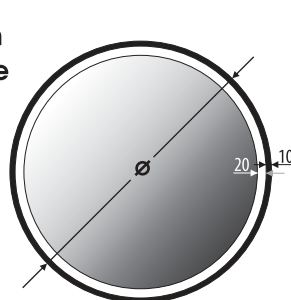

The possibility of mounting a shelf (page 118)
Die Möglichkeit der Montage eines Regals (Seite 118)
Możliwość montażu półki (str.118)