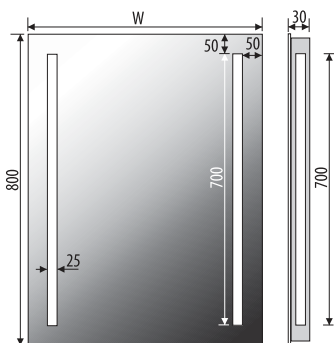

Other dimensions available on request
 Andere Abmessungen auf Anfrage
 Inne wymiary na zamówienie

5mm mirror, construction - steel or varnished steel
 5mm Spiegel, Konstruktion - Stahl oder lackierter Stahl
 Lustro 5mm, konstrukcja - stalowa lub stal lakierowana