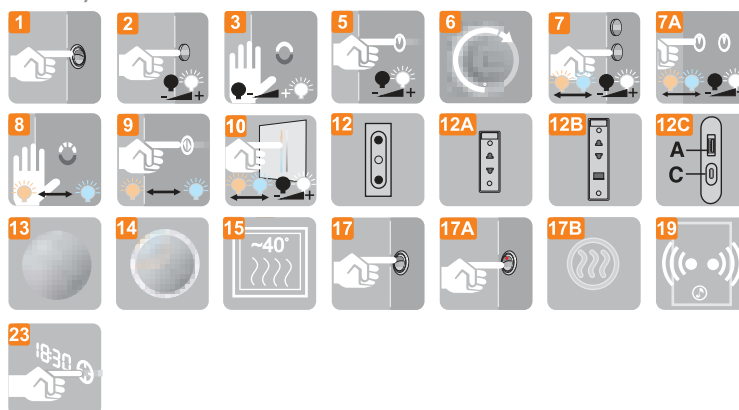

Technical data Technische Daten
Dane techniczne

EASY 04 80x60	800	600	230V AC	~8,4 W
EASY 04 100x60	1000	600	230V AC	~10,6 W
EASY 04 60x80	600	800	230V AC	~6,2 W
EASY 04 80x80	800	800	230V AC	~8,4 W
EASY 04 100x80	1000	800	230V AC	~10,6 W
EASY 04 120x80	1200	800	230V AC	~12,8 W

Other dimensions available on request
Andere Abmessungen auf Anfrage
Inne wymiary na zamówienie

LED colour / LED-Farbe / Kolor LED:

NW ~4000K standard	WW ~3000K	CW ~6000K	CCT 3000K -7200K

Additional elements on request / Zusatzelemente auf Anfrage
Elementy dodatkowe na zamówienie