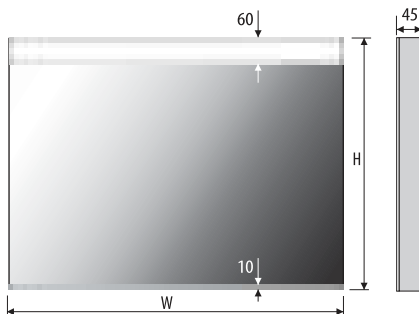

Other dimensions available on request
 Andere Abmessungen auf Anfrage
 Inne wymiary na zamówienie

1	2	3	5	6	7	7A
8	9	10	12	12A	12B	12C
13	14	15	17	17A	17B	19
23	IP20	IP44	A G D	LED		

5mm mirror, construction - steel or varnished steel
 5mm Spiegel, Konstruktion - Stahl oder lackierter Stahl
 Lustro 5mm, konstrukcja - stalowa lub stal lakierowana