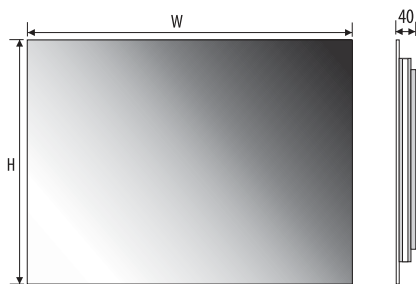

5mm mirror, construction - steel or varnished steel
5mm Spiegel, Konstruktion - Stahl oder lackierter Stahl
Lustro 5mm, konstrukcja - stalowa lub stal lakierowana

Technical data   Technische Daten
Dane techniczne

SONIA 80x60

800	600	230V AC	~28,6 W

SONIA 100x60

1000	600	230V AC	~33,0 W

SONIA 100x80

1000	800	230V AC	~37,4 W

SONIA 120x80

1200	800	230V AC	~41,8 W

Other dimensions available on request
Andere Abmessungen auf Anfrage
Inne wymiary na zamówienie

LED colour / LED-Farbe / Kolor LED:

NW ~4000K standard	WW ~3000K	CW ~6000K	CCT 3000K -7200K

Additional elements on request / Zusatzelemente auf Anfrage
Elementy dodatkowe na zamówienie