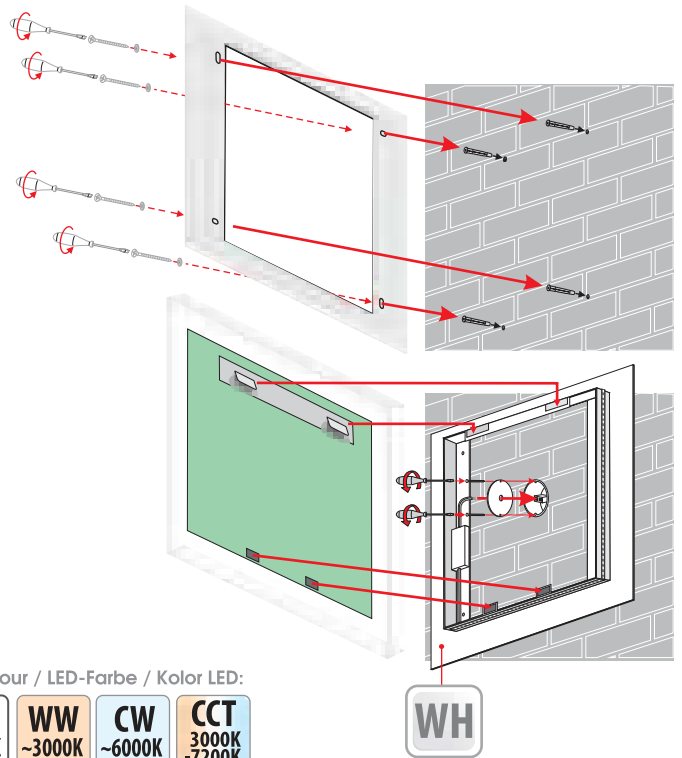

Additional elements on request / Zusatzelemente auf Anfrage
 Elementy dodatkowe na zamówienie

IP20	IP44	AIG D	LED
------	------	-------	-----

DIAMANT

5mm mirror, construction - varnished steel
 5mm Spiegel, Konstruktion - lackierter Stahl
 Lustro 5mm, konstrukcja - stal lakierowana