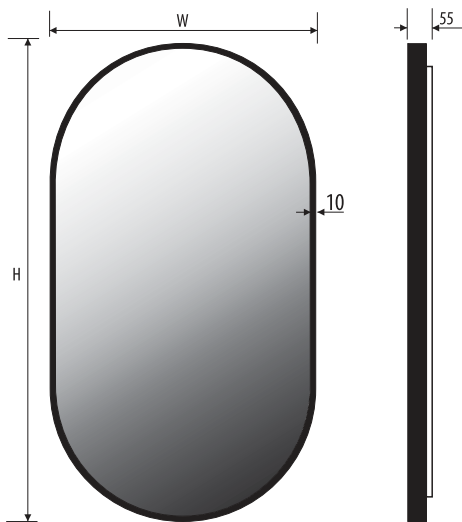

BL WH GL AN AL TA

Technical data Technische Daten
Dane techniczne

LISA PLUS 50x90

500	900	230V AC	~22,8 W

LISA PLUS 50x120

500	1200	230V AC	~29,4 W

LISA PLUS 60x100

600	1000	230V AC	~26,2 W

LISA PLUS 60x130

600	1300	230V AC	~32,8 W

LISA PLUS 60x150

600	1500	230V AC	~37,2 W

Other dimensions available on request
Andere Abmessungen auf Anfrage
Inne wymiary na zamówienie

LED colour / LED-Farbe / Kolor LED:

NW ~4000K standard	WW ~3000K	CW ~6000K	CCT 3000K -7200K

Additional elements on request / Zusatzelemente auf Anfrage
Elementy dodatkowe na zamówienie