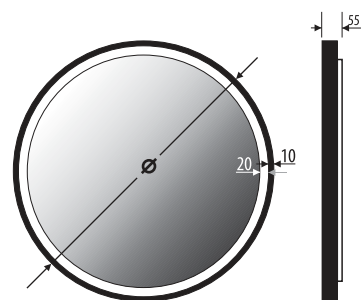

LUPE PLUS

4mm mirror, construction - varnished aluminium
4mm Spiegel, Konstruktion - lackierter Aluminium
Lustro 4mm, konstrukcja - aluminium lakierowane

Technical data Technische Daten Dane techniczne

LUPE PLUS Ø50	500	230V AC	~11,2 W
LUPE PLUS Ø60	600	230V AC	~14,1 W
LUPE PLUS Ø70	700	230V AC	~16,9 W
LUPE PLUS Ø75	750	230V AC	~18,3 W
LUPE PLUS Ø80	800	230V AC	~19,7 W
LUPE PLUS Ø85	850	230V AC	~21,1 W
LUPE PLUS Ø90	900	230V AC	~22,6 W
LUPE PLUS Ø100	1000	230V AC	~25,4 W
LUPE PLUS Ø110	1100	230V AC	~28,2 W
LUPE PLUS Ø120	1200	230V AC	~31,0 W
LUPE PLUS Ø130	1300	230V AC	~33,9 W
LUPE PLUS Ø140	1400	230V AC	~36,7 W
LUPE PLUS Ø150	1500	230V AC	~39,6 W

Other dimensions available on request
Andere Abmessungen auf Anfrage
Inne wymiary na zamówienie

LED colour / LED-Farbe / Kolor LED:

NW ~4000K standard	WW ~3000K	CW ~6000K	CCT 3000K -7200K

Additional elements on request / Zusatzelemente auf Anfrage
Elementy dodatkowe na zamówienie

IP20

IP44

ATG D

LED

LUPE PLUS