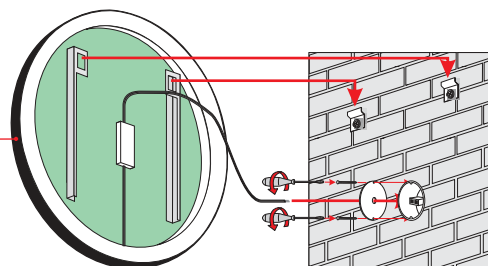

- BL
- WH
- GL
- AN
- AL
- TA