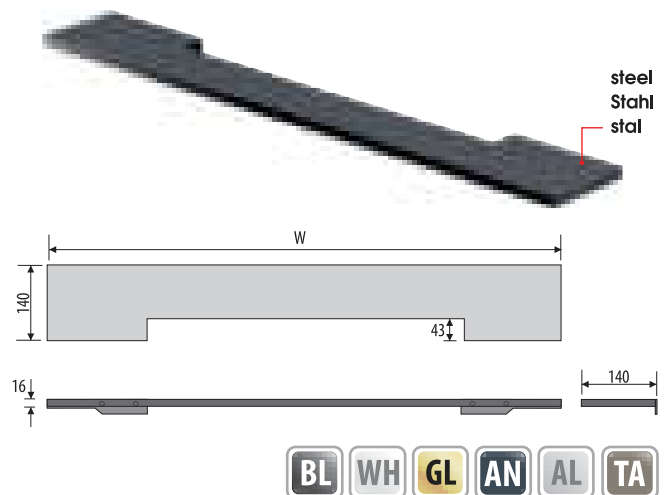

for mirrors size für spiegel gröÙe dla rozmiaru luster		
PLK2 60	600	140	Ø50
PLK2 70	700	140	Ø60
PLK2 80	800	140	Ø70
PLK2 85	850	140	Ø75
PLK2 90	900	140	Ø80
PLK2 95	950	140	Ø85
PLK2 100	1000	140	Ø90
PLK2 110	1100	140	Ø100
PLK2 120	1200	140	Ø110