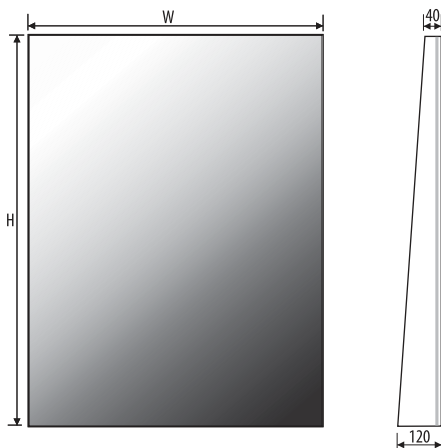

Technical data Technische Daten
Dane techniczne

VICTOR 60x80

VICTOR 80x80

VICTOR 100x80

VICTOR 120x80

Other dimensions available on request
Andere Abmessungen auf Anfrage
Inne wymiary na zamówienie

Additional elements on request / Zusatzelemente auf Anfrage
Elementy dodatkowe na zamówienie