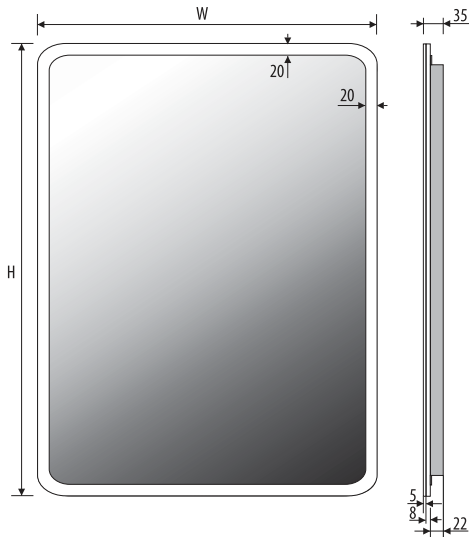

5mm mirror, construction - brushed aluminium
5mm Spiegel, Konstruktion - gebürstet Aluminium
Lustro 5mm, konstrukcja - aluminium szlifowane

Installation position
Montageposition/ Pozycja montażu

Technical data Technische Daten
Dane techniczne

Model	Width (mm)	Height (mm)	Voltage	Power (W)
SIENA 45x70	450	700	230V AC	~18,0
SIENA 60x80	600	800	230V AC	~22,5
SIENA 80x80	800	800	230V AC	~26,1
SIENA 100x80	1000	800	230V AC	~29,7

Other dimensions available on request
Andere Abmessungen auf Anfrage
Inne wymiary na zamówienie

LED colour / LED-Farbe / Kolor LED:

NW ~4000K standard	WW ~3000K	CW ~6000K	CCT 3000K -7200K

Additional elements on request / Zusatzelemente auf Anfrage
Elementy dodatkowe na zamówienie

IP20	IP44	AIG D	LED