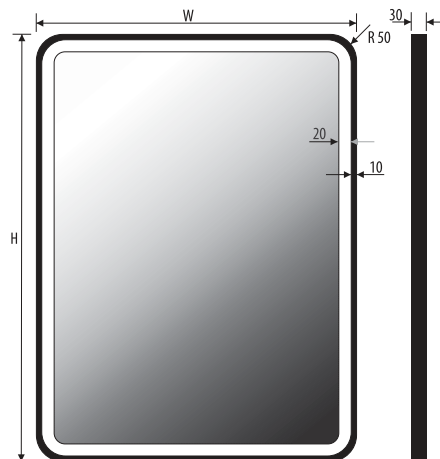

4mm mirror, construction - varnished steel
4mm Spiegel, Konstruktion - lackierter Stahl
Lustro 4mm, konstrukcja - stal lakierowana

Installation position
Montageposition/ Pozycja montażu

NINA 60x80

Technical data		Technische Daten	
		Dane techniczne	
600	800	230V AC	~21,9 W

NINA 80x80

800	800	230V AC	~25,5 W

NINA 100x80

1000	800	230V AC	~29,1 W

NINA 120x80

1200	800	230V AC	~37,7 W

NINA 140x80

1400	800	230V AC	~36,3 W

NINA 60x100

600	1000	230V AC	~25,5 W

NINA 100x100

1000	1000	230V AC	~32,7 W

NINA 120x100

1200	1000	230V AC	~36,3 W

NINA 140x100

1400	1000	230V AC	~39,9 W

Other dimensions available on request
Andere Abmessungen auf Anfrage
Inne wymiary na zamówienie