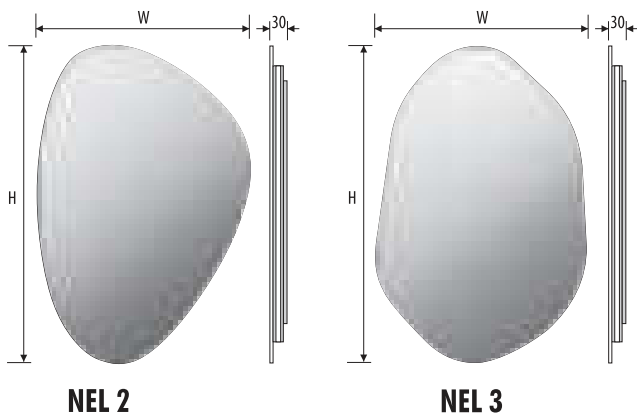

5mm mirror, construction - stainless steel
5mm Spiegel, Konstruktion - Edelstahl
Lustro 5mm, konstrukcja - stal nierdzewna