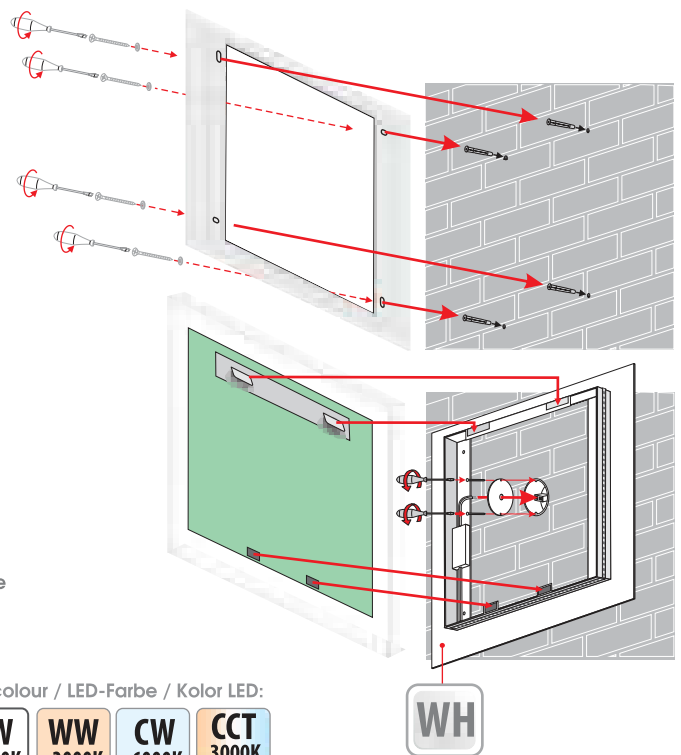

DIAMANT

5mm mirror, construction - varnished steel
 5mm Spiegel, Konstruktion - lackierter Stahl
 Lustro 5mm, konstrukcja - stal lakierowana

Technical data Technische Daten Dane techniczne

DONATO 80x60

DONATO 60x80