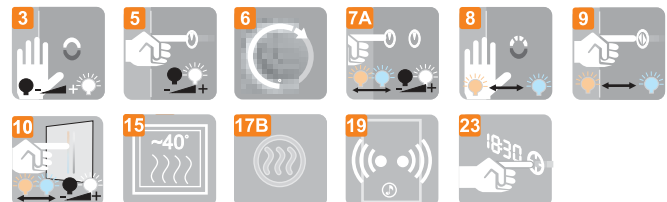

Technical data Technische Daten
Dane techniczne

Model	Width	Height	Voltage	Power
TORINO 1 60x45	600	450	230V AC	~3,6 W
TORINO 1 60x60	600	600	230V AC	~3,6 W
TORINO 1 60x80	600	800	230V AC	~3,6 W

Other dimensions available on request
Andere Abmessungen auf Anfrage
Inne wymiary na zamówienie

LED colour / LED-Farbe / Kolor LED:

NW ~4000K standard	WW ~3000K	CW ~6000K	CCT 3000K -7200K

Additional elements on request / Zusatzelemente auf Anfrage
Elementy dodatkowe na zamówienie