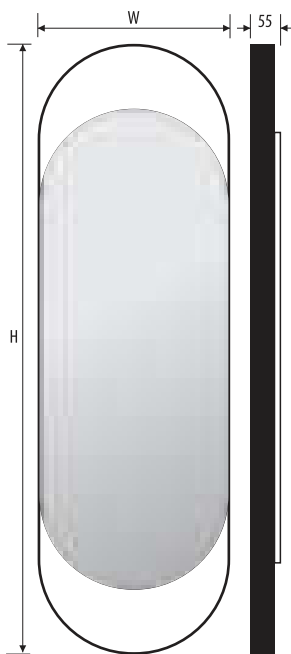

LED colour / LED-Farbe / Kolor LED:

NW ~4000K standard	WW ~3000K	CW ~6000K	CCT 3000K -7200K

Additional elements on request / Zusatzelemente auf Anfrage
Elementy dodatkowe na zamówienie

3	5	6	8	9	10
13	14	15	17B	19	23

	Technical data		Technische Daten	
	Dane techniczne			
ADEL 50x160	500	1600	230V AC	~28,8 W
ADEL 60x170	600	1700	230V AC	~31,0 W

Other dimensions available on request
Andere Abmessungen auf Anfrage
Inne wymiary na zamówienie

IP20	IP44	A+ G	LED COB