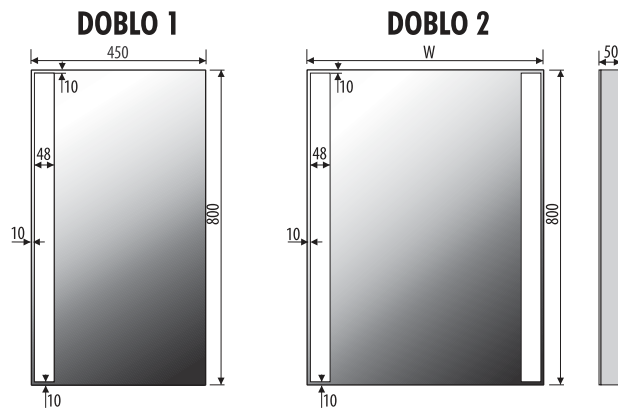

IP20

IP44

ATG D

LED

DOBLO

5mm mirror, construction - steel or varnished steel
 5mm Spiegel, Konstruktion - Stahl oder lackierter Stahl
 Lustro 5mm, konstrukcja - stalowa lub stal lakierowana

The possibility of mounting a shelf (page 119)
 Die Möglichkeit der Montage eines Regals (Seite 119)
 Możliwość montażu półki (str.119)