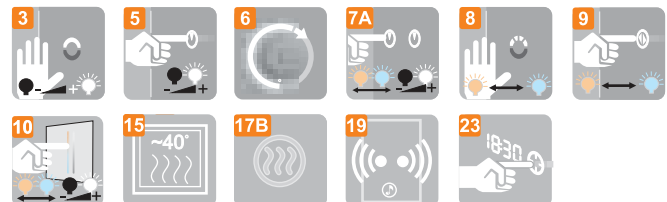

Optional assembly
Optionale Montage
Montaż opcjonalny

Optional assembly
Optionale Montage
Montaż opcjonalny

Technical data Technische Daten
Dane techniczne

TORINO 2 60x45	600	450	230V AC	~4,5 W
TORINO 2 60x60	600	600	230V AC	~7,2 W
TORINO 2 60x80	600	800	230V AC	~10,8 W

Other dimensions available on request
Andere Abmessungen auf Anfrage
Inne wymiary na zamówienie

LED colour / LED-Farbe / Kolor LED:

NW ~4000K standard	WW ~3000K	CW ~6000K	CCT 3000K -7200K

Additional elements on request / Zusatzelemente auf Anfrage
Elementy dodatkowe na zamówienie