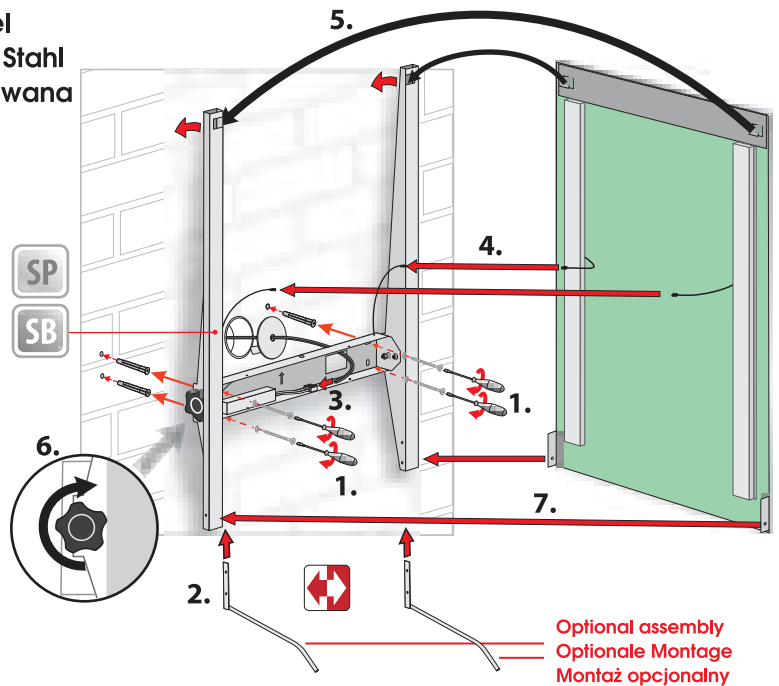

TORINO 1

TORINO 2

5mm mirror, construction - steel or varnished steel
 5mm Spiegel, Konstruktion - Stahl oder lackierter Stahl
 Lustro 5mm, konstrukcja - stalowa lub stal lakierowana

Optional assembly
 Optionale Montage
 Montaż opcjonalny