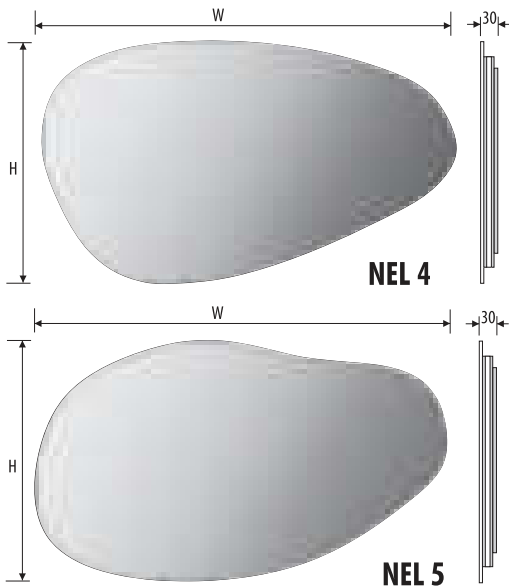

NEL 4 NEL 5

5mm mirror, construction - stainless steel
5mm Spiegel, Konstruktion - Edelstahl
Lustro 5mm, konstrukcja - stal nierdzewna

Installation position/ Montageposition/ Pozycja montażu

Technical data Technische Daten
Dane techniczne

NEL 4 100x60
NEL 5 100x60

NEL 4 120x70
NEL 5 120x70

NEL 4 140x80
NEL 5 140x80

Other dimensions available on request
Andere Abmessungen auf Anfrage
Inne wymiary na zamówienie

LED colour / LED-Farbe / Kolor LED:

Additional elements on request / Zusatzelemente auf Anfrage
Elementy dodatkowe na zamówienie

IP20

IP44

AG

LED COB

NEL 4 NEL 5