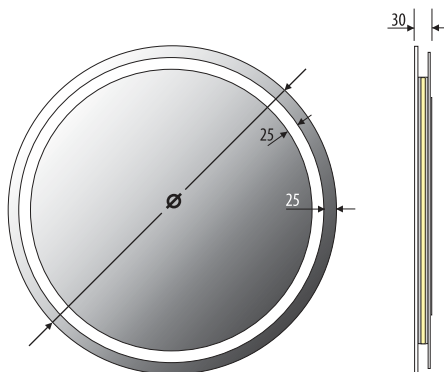

The possibility of mounting a shelf (page 118)
Die Möglichkeit der Montage eines Regals (Seite 118)
Możliwość montażu półki (str.118)

Technical data Technische Daten Dane techniczne

Model	Power (W)	Voltage (V)	Current (A)
ONYX PLUS Ø 50	~12,6	230V AC	~500
ONYX PLUS Ø 60	~16,0	230V AC	~600
ONYX PLUS Ø 70	~19,5	230V AC	~700
ONYX PLUS Ø 80	~22,9	230V AC	~800
ONYX PLUS Ø 90	~26,4	230V AC	~900
ONYX PLUS Ø 100	~29,8	230V AC	~1000
ONYX PLUS Ø 120	~36,8	230V AC	~1200
ONYX PLUS Ø 140	~43,7	230V AC	~1400

Other dimensions available on request
Andere Abmessungen auf Anfrage
Inne wymiary na zamówienie