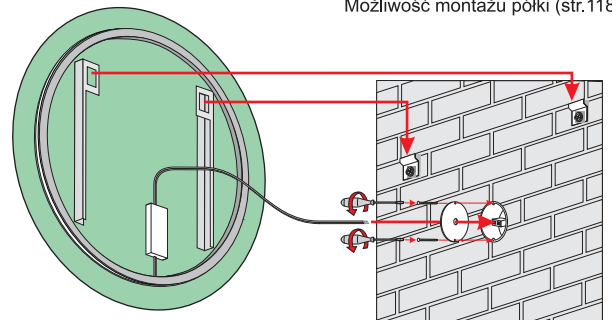

The possibility of mounting a shelf (page 118)
Die Möglichkeit der Montage eines Regals (Seite 118)
Możliwość montażu półki (str.118)