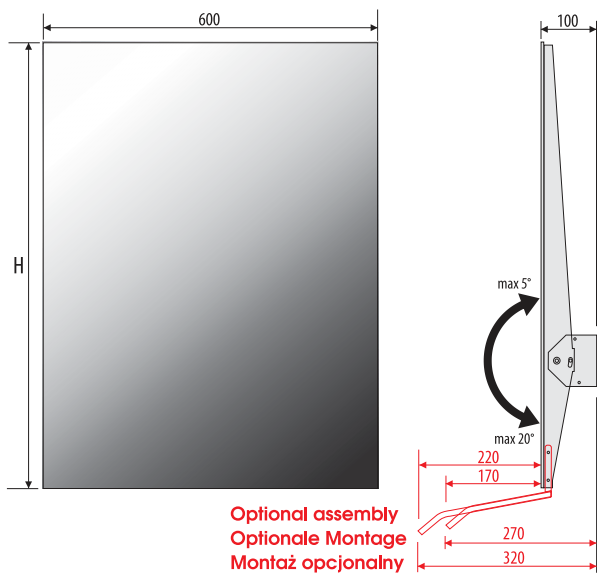

Optional assembly
Optionale Montage
Montaż opcjonalny

Technical data Technische Daten
Dane techniczne

TORINO 60x45

TORINO 60x60

TORINO 60x80

Other dimensions available on request
Andere Abmessungen auf Anfrage
Inne wymiary na zamówienie