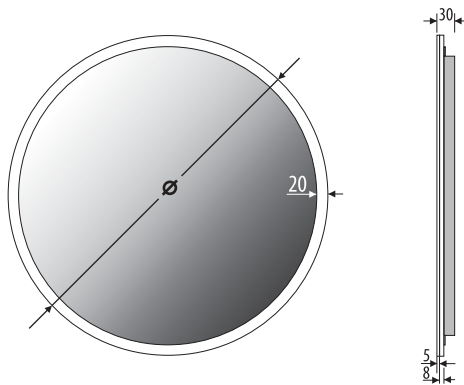

CERCHIO R DUO

MILANO

5mm mirror, construction - stainless steel
 5mm Spiegel, Konstruktion - Edelstahl
 Lustro 5mm, konstrukcja - stal nierdzewna

The possibility of mounting a shelf (page 118)
 Die Möglichkeit der Montage eines Regals (Seite 118)
 Możliwość montażu półki (str.118)