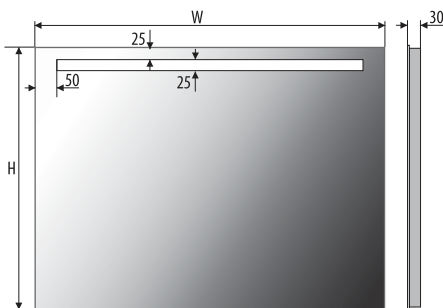

LED colour / LED-Farbe / Kolor LED:

NW ~4000K	WW ~3000K	CW ~6000K	CCT 3000K -7200K
standard			

Additional elements on request / Zusatzelemente auf Anfrage
Elementy dodatkowe na zamówienie

1	2	3	5	6	7	7A
8	9	10	12	12A	12B	12C
13	14	15	17	17A	17B	19
23						

Technical data Technische Daten
Dane techniczne

EASY 01 80x60	800	600	230V AC	~5,3 W
EASY 01 100x60	1000	600	230V AC	~6,7 W
EASY 01 60x80	600	800	230V AC	~3,8 W
EASY 01 80x80	800	800	230V AC	~5,1 W
EASY 01 100x80	1000	800	230V AC	~6,0 W
EASY 01 120x80	1200	800	230V AC	~7,1 W

Other dimensions available on request
Andere Abmessungen auf Anfrage
Inne wymiary na zamówienie

IP20	IP44	AIG D	LED

EASY 01