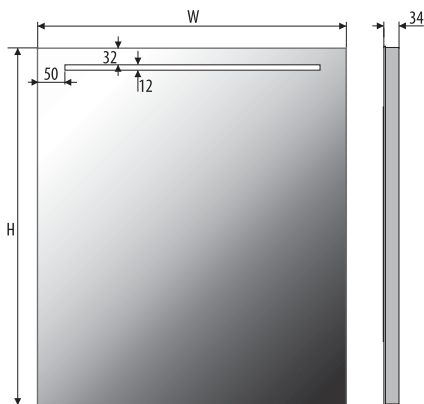

LED colour / LED-Farbe / Kolor LED:

NW ~4000K standard	WW ~3000K	CW ~6000K	CCT 3000K -7200K

Additional elements on request / Zusatzelemente auf Anfrage
Elementy dodatkowe na zamówienie

1	2	3	5	6	7	7A
8	9	10	12	12A	12B	12C
13	14	15	17	17A	17B	19
23						

Technical data Technische Daten
Dane techniczne

EASY ALU 01 80x60	800	600	230V AC	~5,3 W
EASY ALU 01 100x60	1000	600	230V AC	~6,7 W
EASY ALU 01 60x80	600	800	230V AC	~3,8 W
EASY ALU 01 80x80	800	800	230V AC	~5,3 W
EASY ALU 01 100x80	1000	800	230V AC	~6,7 W
EASY ALU 01 120x80	1200	800	230V AC	~8,2 W

Other dimensions available on request
Andere Abmessungen auf Anfrage
Inne wymiary na zamówienie

EASY ALU 01

IP20	IP44	AIG D	LED