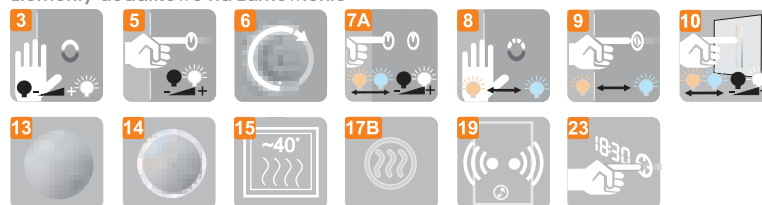

Technical data Technische Daten
Dane techniczne

NEL 1 60x60

600	600	230V AC	~17,05 W

NEL 1 70x70

700	700	230V AC	~19,8 W

NEL 1 80x80

800	800	230V AC	~22,6 W

NEL 1 90x90

900	900	230V AC	~25,85 W

NEL 1 100x100

1000	1000	230V AC	~29,15 W

Other dimensions available on request
Andere Abmessungen auf Anfrage
Inne wymiary na zamówienie

LED colour / LED-Farbe / Kolor LED:

NW ~4000K standard	WW ~3000K	CW ~6000K	CCT 3000K -7200K

Additional elements on request / Zusatzelemente auf Anfrage
Elementy dodatkowe na zamówienie