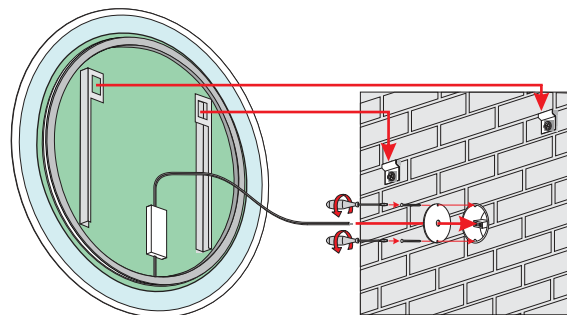

LUXORIA

5mm mirror, construction - stainless steel
 5mm Spiegel, Konstruktion - Edelstahl
 Lustro 5mm, konstrukcja - stal nierdzewna

Technical data Technische Daten
 Dane techniczne

LUXORIA Ø70		230V AC	~17,8 W
LUXORIA Ø80		230V AC	~21,2 W
LUXORIA Ø90		230V AC	~24,7 W
LUXORIA Ø100		230V AC	~28,1 W
LUXORIA Ø110		230V AC	~31,6 W
LUXORIA Ø120		230V AC	~35,0 W