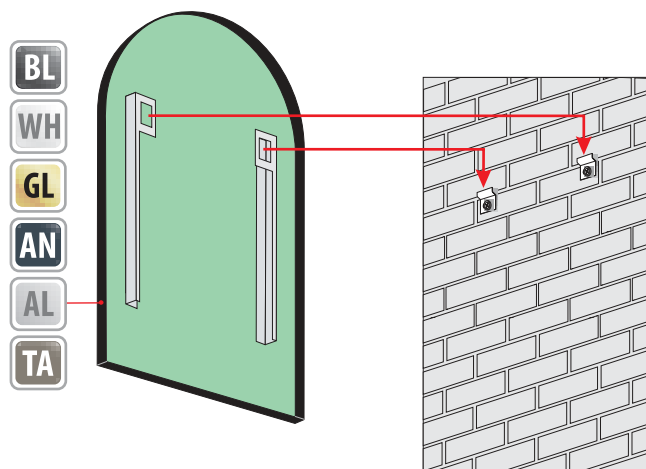

MALAGA

4mm mirror, construction - varnished aluminium
4mm Spiegel, Konstruktion - lackierter Aluminium
Lustro 4mm, konstrukcja - aluminium lakierowane

Technical data   Techniczne Dane
Technische Daten   Dane techniczne

MALAGA 40x90	400	900
MALAGA 45x90	450	900
MALAGA 50x70	500	700
MALAGA 60x80	600	800
MALAGA 80x100	800	1000
MALAGA 60x160	600	1600
MALAGA 70x180	700	1800
MALAGA 80x180	800	1800
MALAGA 80x200	800	2000

Other dimensions available on request
Andere Abmessungen auf Anfrage
Inne wymiary na zamówienie

Additional elements on request / Zusatzelemente auf Anfrage
Elementy dodatkowe na zamówienie