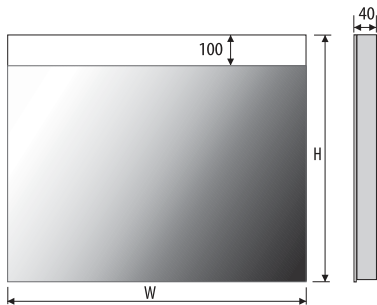

LED colour / LED-Farbe / Kolor LED:

NW ~4000K	WW ~3000K	CW ~6000K	CCT 3000K -7200K

standard

Additional elements on request / Zusatzelemente auf Anfrage
Elementy dodatkowe na zamówienie

	Technical data		Technische Daten	
	Dane techniczne			
ARKO 80x60	800	600	230V AC	~14,4 W
ARKO 60x80	600	800	230V AC	~10,8 W
ARKO 100x80	1000	800	230V AC	~18,0 W
ARKO 120x80	1200	800	230V AC	~21,6 W

Other dimensions available on request
Andere Abmessungen auf Anfrage
Inne wymiary na zamówienie

1	2	3	5	6	7	7A
8	9	10	12	12A	12B	12C
13	14	15	17	17A	17B	19
23	IP20	IP44	A G D	LED