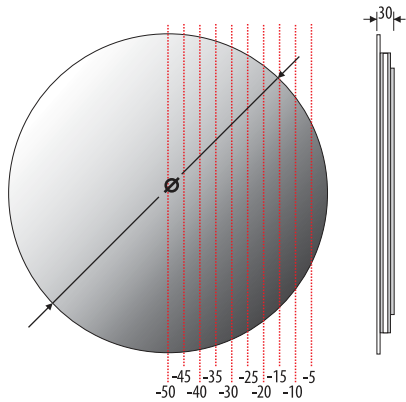

CERCHIO P

5mm mirror, construction - stainless steel
5mm Spiegel, Konstruktion - Edelstahl
Lustro 5mm, konstrukcja - stal nierdzewna

Cutting the mirror every 5 cm. Other diensions available on request. It is also possible to cut the mirror horizontally - on request
Schneiden Sie den Spiegel alle 5 cm. Andere Abmessungen auf Anfrage. Es ist auch möglich, den Spiegel horizontal zu schneiden - auf Anfrage
Cięcie lustra co 5cm. Inne wymiary na zamówienie. Możliwe cięcie lustra także w poziomie-na zamówienie

Technical data   Technische Daten   Dane techniczne

CERCHIO P Ø50	500	230V AC
CERCHIO P Ø60	600	230V AC
CERCHIO P Ø70	700	230V AC
CERCHIO P Ø80	800	230V AC
CERCHIO P Ø90	900	230V AC
CERCHIO P Ø100	1000	230V AC
CERCHIO P Ø120	1200	230V AC

LED colour / LED-Farbe / Kolor LED:

NW ~4000K standard	WW ~3000K	CW ~6000K	CCT 3000K -7200K

Additional elements on request / Zusatzelemente auf Anfrage
Elementy dodatkowe na zamówienie

IP20

IP44

A+ G

LED
COB

CERCHIO P