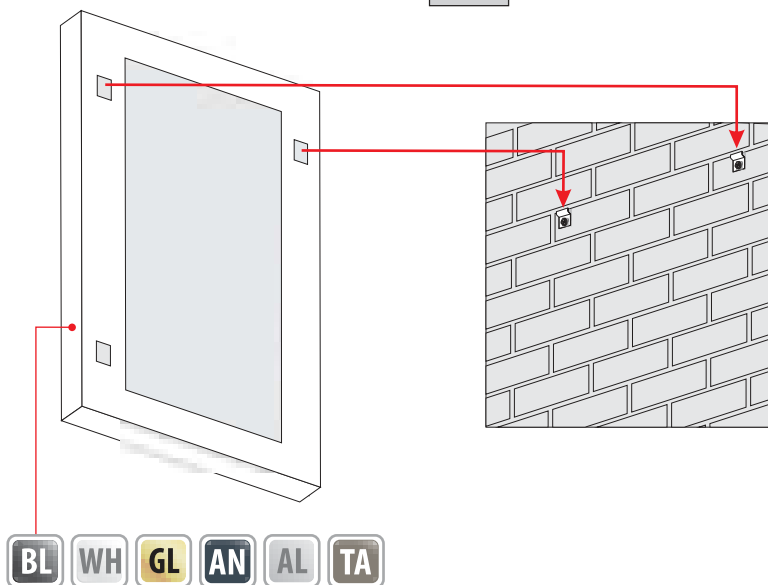

Installation position
Montageposition/ Pozycja montażu