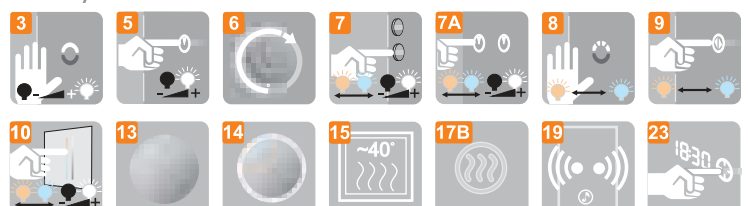

Technical data   Technische Daten
Dane techniczne

EASY 06 45x70	↔ 450	↕ 700	230V AC	~22,4 W
EASY 06 60x60	↔ 600	↕ 600	230V AC	~23,5 W
EASY 06 60x80	↔ 600	↕ 800	230V AC	~27,9 W
EASY 06 80x80	↔ 800	↕ 800	230V AC	~32,3 W
EASY 06 100x80	↔ 1000	↕ 800	230V AC	~36,7 W

Other dimensions available on request
Andere Abmessungen auf Anfrage
Inne wymiary na zamówienie

LED colour / LED-Farbe / Kolor LED:

Additional elements on request / Zusatzelemente auf Anfrage
Elementy dodatkowe na zamówienie