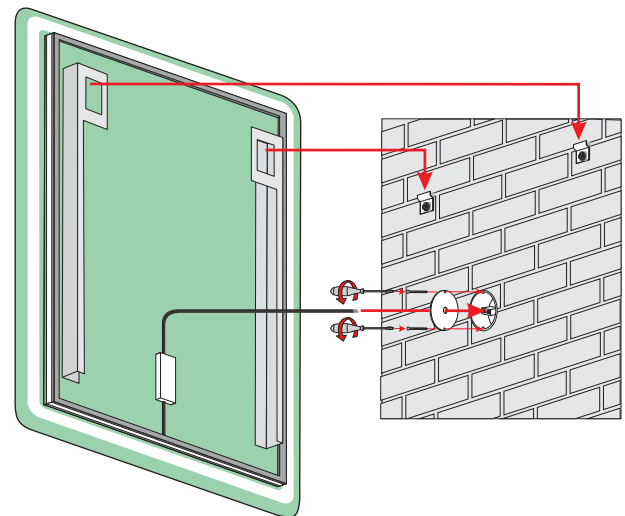

Technical data   Techniczne Dane
Technische Daten   Dane techniczne

FORMA 60x80	600	800	230V AC	~25,3 W
FORMA 100x60	1000	600	230V AC	~29,7 W
FORMA 100x80	1000	800	230V AC	~34,1 W
FORMA 120x80	1200	800	230V AC	~38,5 W

Other dimensions available on request
Andere Abmessungen auf Anfrage
Inne wymiary na zamówienie

LED colour / LED-Farbe / Kolor LED:

NW ~4000K standard	WW ~3000K	CW ~6000K	CCT 3000K -7200K

Additional elements on request / Zusatzelemente auf Anfrage
Elementy dodatkowe na zamówienie

3	5	6	7A	8	9	10
13	14	15	17B	19	23	

IP20	IP44	AtG	G	LED COB