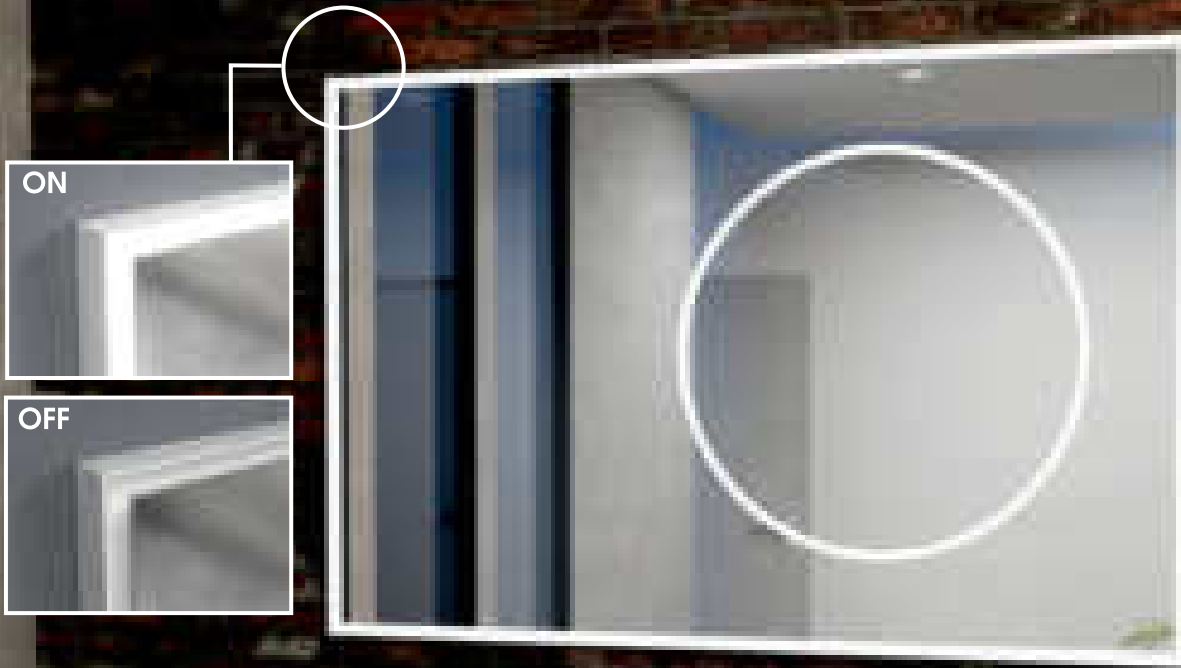

4mm mirror, construction - varnished steel
4mm Spiegel, Konstruktion - lackierter Stahl
Lustro 4mm, konstrukcja - stal lakierowana

Installation position/ Montageposition/ Pozycja montażu

LED colour / LED-Farbe / Kolor LED:

NW ~4000K standard	WW ~3000K	CW ~6000K	CCT 3000K -7200K

Additional elements on request / Zusatzelemente auf Anfrage
Elementy dodatkowe na zamówienie

	Technical data	Technische Daten	Dane techniczne		
MONICA 80x60	800	600	450	230V AC	~33,0 W
MONICA 80x80	800	800	550	230V AC	~39,3 W
MONICA 100x80	1000	800	550	230V AC	~42,9 W
MONICA 120x80	1200	800	550	230V AC	~46,5 W

Other dimensions available on request
Andere Abmessungen auf Anfrage
Inne wymiary na zamówienie