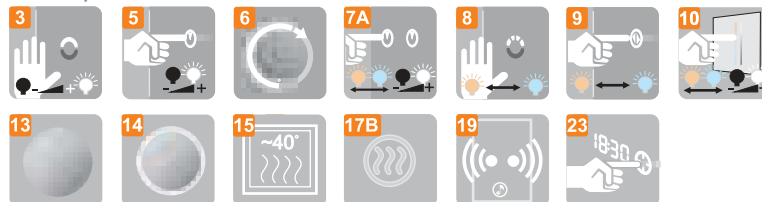

Technical data   Technische Daten
Dane techniczne

WEGA 80x60

WEGA 100x60

WEGA 100x80

WEGA 120x80

Other dimensions available on request
Andere Abmessungen auf Anfrage
Inne wymiary na zamówienie

LED colour / LED-Farbe / Kolor LED:

Additional elements on request / Zusatzelemente auf Anfrage
Elementy dodatkowe na zamówienie