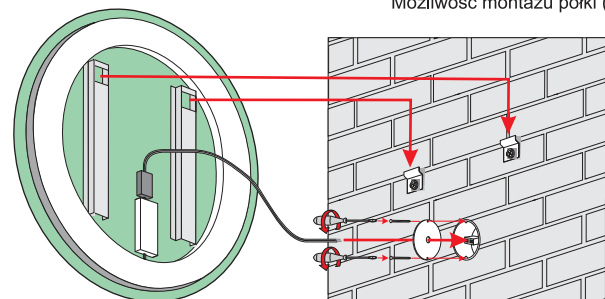

The possibility of mounting a shelf (page 118)
 Die Möglichkeit der Montage eines Regals (Seite 118)
 Możliwość montażu półki (str.118)

Technical data Technische Daten
 Dane techniczne

Model	Power (W)	Voltage (V)	Current (A)
CERCHIO R Ø50	~500	230V AC	~10,3
CERCHIO R Ø60	~600	230V AC	~13,1
CERCHIO R Ø70	~700	230V AC	~15,9
CERCHIO R Ø80	~800	230V AC	~18,8
CERCHIO R Ø90	~900	230V AC	~21,6
CERCHIO R Ø100	~1000	230V AC	~24,4
CERCHIO R Ø120	~1200	230V AC	~30,1
CERCHIO R Ø140	~1400	230V AC	~35,7