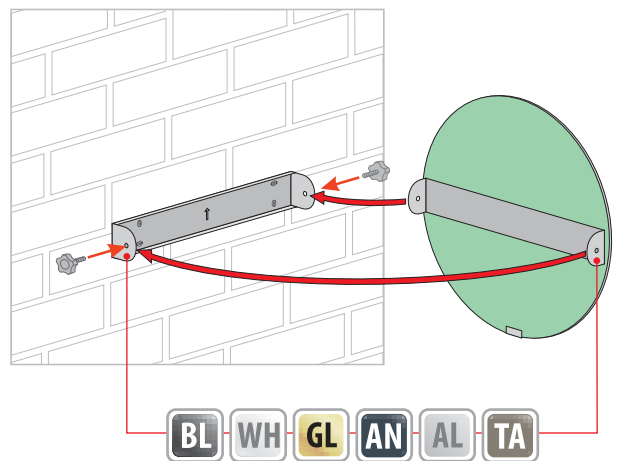

Additional elements on request / Zusatzelemente auf Anfrage
Elementy dodatkowe na zamówienie