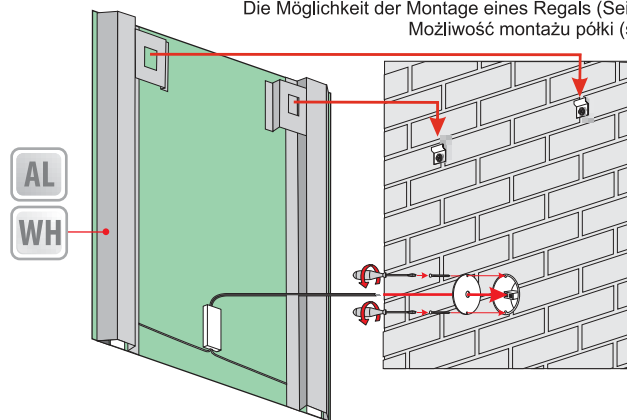

Technical data   Techniczne Dane

Model	Width (mm)	Height (mm)	Voltage	Power (W)
EASY 05 80x60	800	600	230V AC	~8,2 W
EASY 05 100x60	1000	600	230V AC	~8,2 W
EASY 05 60x80	600	800	230V AC	~11,0 W
EASY 05 80x80	800	800	230V AC	~11,0 W
EASY 05 100x80	1000	800	230V AC	~11,0 W
EASY 05 120x80	1200	800	230V AC	~11,0 W

Other dimensions available on request
Andere Abmessungen auf Anfrage
Inne wymiary na zamówienie

LED colour / LED-Farbe / Kolor LED:

NW ~4000K standard
WW ~3000K
CW ~6000K
CCT 3000K -7200K

Additional elements on request / Zusatzelemente auf Anfrage
Elementy dodatkowe na zamówienie

IP20
IP44
AtG D
LED