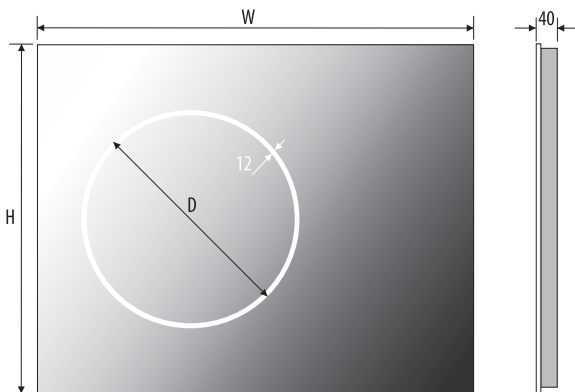

LED colour / LED-Farbe / Kolor LED:

NW ~4000K standard	WW ~3000K	CW ~6000K	CCT 3000K -7200K

Additional elements on request / Zusatzelemente auf Anfrage
Elementy dodatkowe na zamówienie