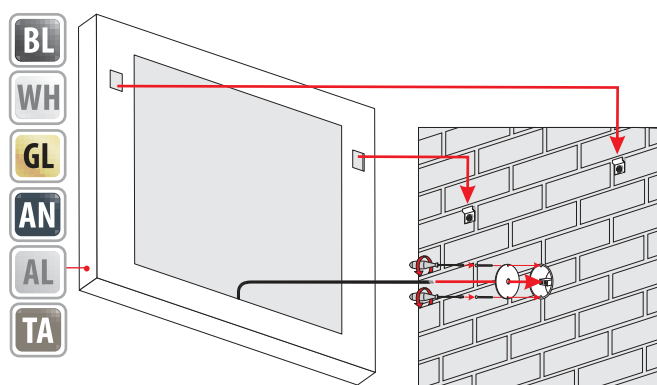

Technical data Technische Daten
Dane techniczne

SIMONA 45x80

450	800	230V AC	~3,75 W

SIMONA 60x80

600	800	230V AC	~5,10 W

SIMONA 80x80

800	800	230V AC	~6,90 W

SIMONA 100x80

1000	800	230V AC	~8,70 W

SIMONA 120x80

1200	800	230V AC	~10,5 W

SIMONA 140x80

1400	800	230V AC	~12,3 W

Other dimensions available on request
Andere Abmessungen auf Anfrage
Inne wymiary na zamówienie