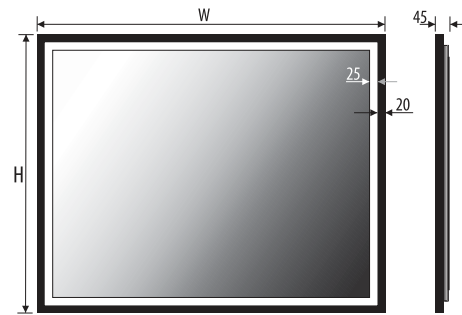

ASTON PLUS

4mm mirror, construction - varnished steel
4mm Spiegel, Konstruktion - lackierter Stahl
Lustro 4mm, konstrukcja - stal lakierowana

ASTON PLUS 60x80

Technical data		Technische Daten	
Dane techniczne			
600	800	230V AC	~49,6 W
800	800	230V AC	~57,6 W
1000	800	230V AC	~65,6 W
1200	800	230V AC	~73,6 W
1400	800	230V AC	~81,6 W
600	1000	230V AC	~64,0 W
800	1000	230V AC	~72,0 W
1000	1000	230V AC	~80,0 W
1200	1000	230V AC	~88,0 W
1400	1000	230V AC	~96,0 W

LED colour / LED-Farbe / Kolor LED:

NW ~4000K standard	WW ~3000K	CW ~6000K	CCT 3000K-7200K

Additional elements on request / Zusatzelemente auf Anfrage
Elementy dodatkowe na zamówienie

Other dimensions available on request
Andere Abmessungen auf Anfrage
Inne wymiary na zamówienie

ASTON PLUS