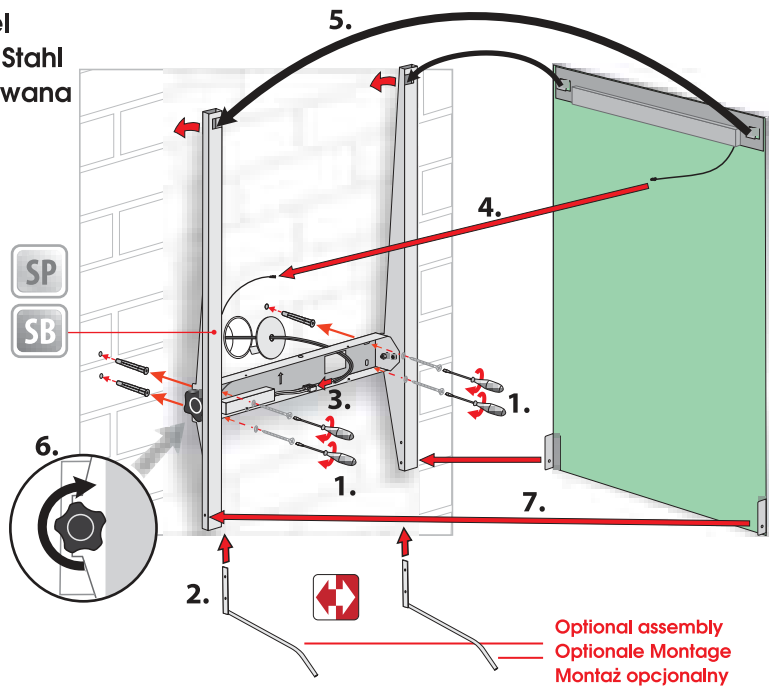

Additional elements on request / Zusatzelemente auf Anfrage
 Elementy dodatkowe na zamówienie

TORINO

TORINO 1

5mm mirror, construction - steel or varnished steel
 5mm Spiegel, Konstruktion - Stahl oder lackierter Stahl
 Lustro 5mm, konstrukcja - stalowa lub stal lakierowana