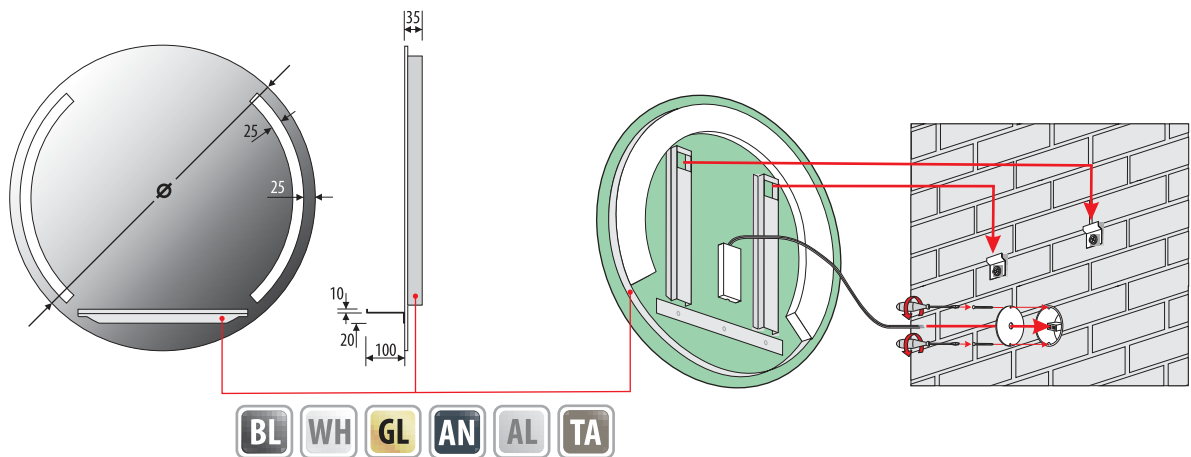

5mm mirror, construction - varnished aluminium
 5mm Spiegel, Konstruktion - lackierter Aluminium
 Lustro 5mm, konstrukcja - aluminium lakierowane

BL **WH** **GL** **AN** **AL** **TA**

Technical data Technische Daten
 Dane techniczne