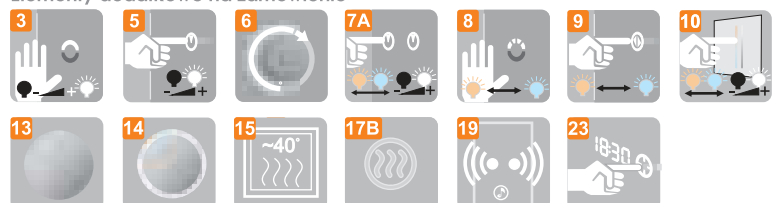

LED colour / LED-Farbe / Kolor LED:

Additional elements on request / Zusatzelemente auf Anfrage
Elementy dodatkowe na zamówienie