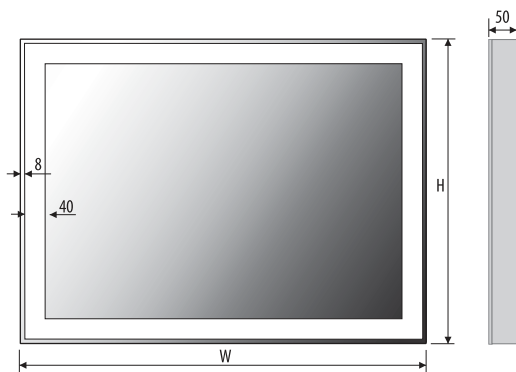

5mm mirror, construction - varnished steel
5mm Spiegel, Konstruktion - lackierter Stahl
Lustro 5mm, konstrukcja - stal lakierowana