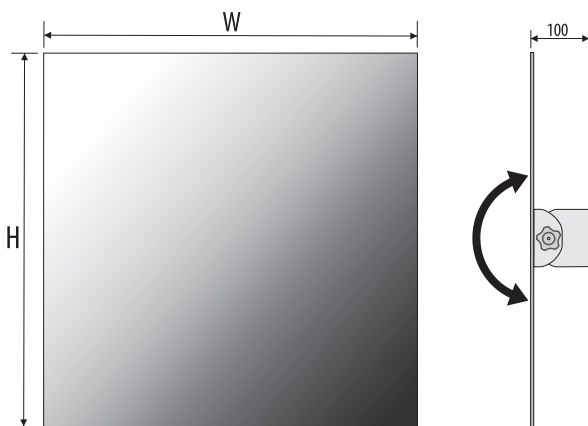

BL WH GL AN AL TA

Technical data Technische Daten
Dane techniczne

MERIDA 45x60

MERIDA 60x60

MERIDA 60x80

Other dimensions available on request
Andere Abmessungen auf Anfrage
Inne wymiary na zamówienie

Additional elements on request / Zusatzelemente auf Anfrage
Elementy dodatkowe na zamówienie