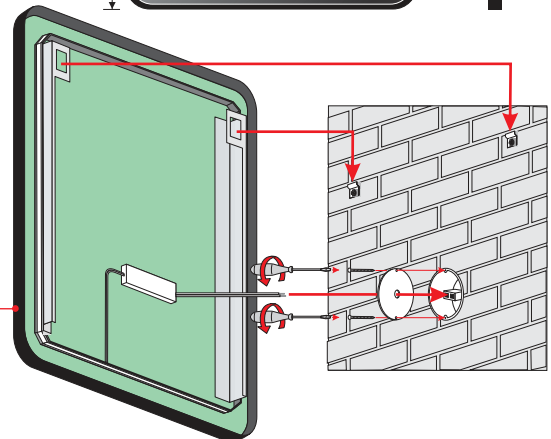

BONITA PLUS 140x100

1400	1000	230V AC	~45,9 W

Other dimensions available on request
Andere Abmessungen auf Anfrage
Inne wymiary na zamówienie

- BL
- WH
- GL
- AN
- AL
- TA