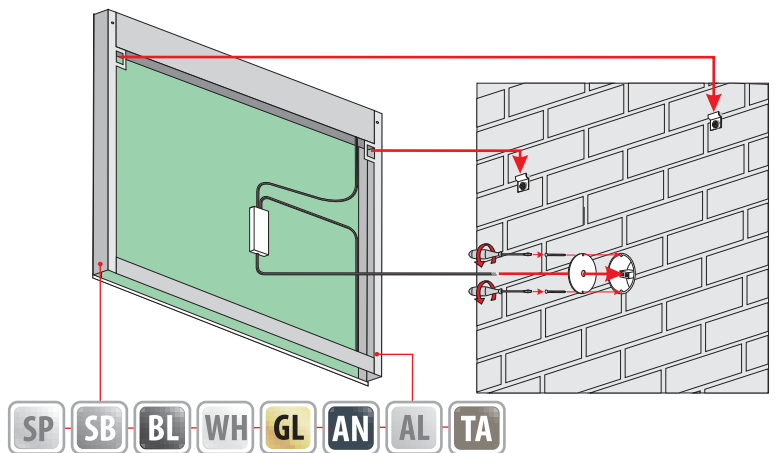

Other dimensions available on request
 Andere Abmessungen auf Anfrage
 Inne wymiary na zamówienie

1	2	3	5	6	7	7A
8	9	10	12	12A	12B	12C
13	14	15	17	17A	17B	19
23	IP20	IP44	A G D	LED		

5mm mirror, construction - steel or varnished steel
 5mm Spiegel, Konstruktion - Stahl oder lackierter Stahl
 Lustro 5mm, konstrukcja - stalowa lub stal lakierowana