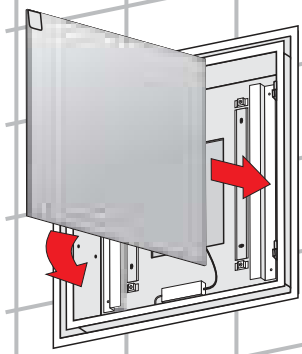

Mirror
Spiegel
Lustro

WH

Technical data Technische Daten
Dane techniczne

ALABAMA 60x60

ALABAMA 60x80

Other dimensions available on request
Andere Abmessungen auf Anfrage
Inne wymiary na zamówienie

Opening direction to select
Türöffnung zu Bestellen
Kierunek otwarcia do wyboru