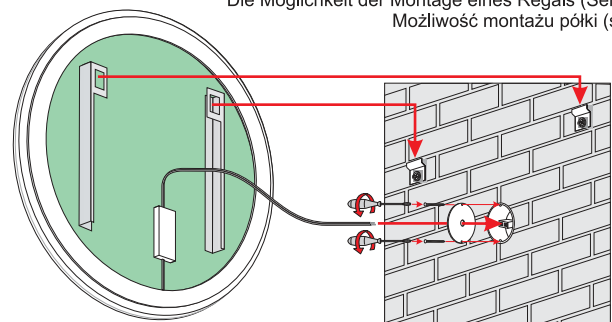

CERCHIO R DUO

MILANO

5mm mirror, construction - stainless steel
 5mm Spiegel, Konstruktion - Edelstahl
 Lustro 5mm, konstrukcja - stal nierdzewna

The possibility of mounting a shelf (page 118)
 Die Möglichkeit der Montage eines Regals (Seite 118)
 Możliwość montażu półki (str.118)