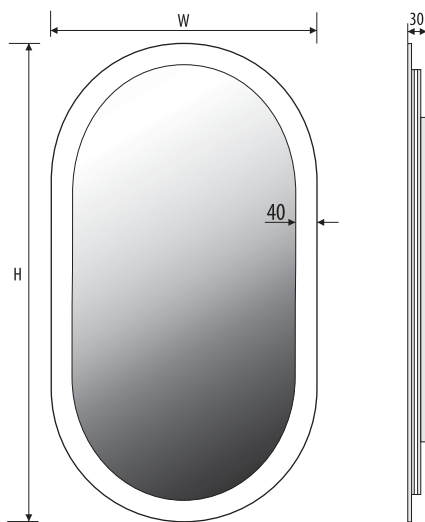

5mm mirror, construction - stainless steel
5mm Spiegel, Konstruktion - Edelstahl
Lustro 5mm, konstrukcja - stal nierdzewna