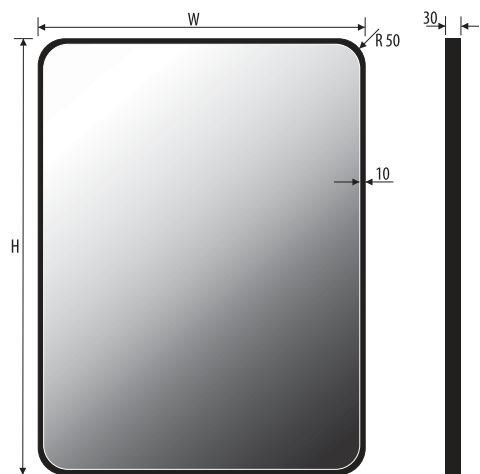

Technical data Technische Daten
 Dane techniczne

BONITA 60x80

BONITA 80x80

BONITA 100x80

BONITA 120x80

BONITA 140x80

BONITA 60x100

BONITA 80x100

BONITA 100x100

BONITA 120x100

BONITA 140x100

Other dimensions available on request
 Andere Abmessungen auf Anfrage
 Inne wymiary na zamówienie

Additional elements on request / Zusatzelemente auf Anfrage
 Elementy dodatkowe na zamówienie