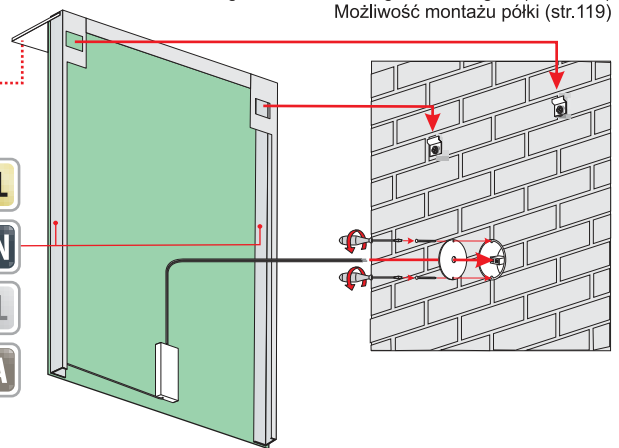

Technical data Technische Daten
Dane techniczne

BLANCA 60x80	600	800	230V AC	~6,5 W
BLANCA 80x80	800	800	230V AC	~8,8 W
BLANCA 100x80	1000	800	230V AC	~11,1 W
BLANCA 120x80	1200	800	230V AC	~13,4 W

Other dimensions available on request
Andere Abmessungen auf Anfrage
Inne wymiary na zamówienie

LED colour / LED-Farbe / Kolor LED:

- **NW**
  ~4000K
- **WW**
  ~3000K
- **CW**
  ~6000K
- **CCT**
  3000K
  -7200K

standard

Additional elements on request / Zusatzelemente auf Anfrage
Elementy dodatkowe na zamówienie

- 1
- 2
- 3
- 5
- 6
- 7
- 7A
- 8
- 9
- 10
- 12
- 12A
- 12B
- 12C
- 13
- 14
- 15
- 17
- 17A
- 17B
- 19
- 23
- IP20
- IP44
- A G D
- LED

BLANCA