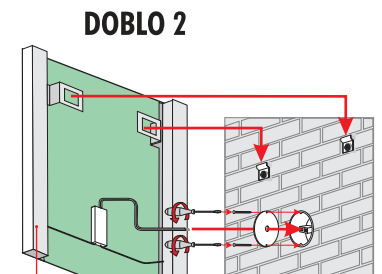

DOBLO

5mm mirror, construction - steel or varnished steel
5mm Spiegel, Konstruktion - Stahl oder lackierter Stahl
Lustro 5mm, konstrukcja - stalowa lub stal lakierowana

The possibility of mounting a shelf (page 119)
Die Möglichkeit der Montage eines Regals (Seite 119)
Możliwość montażu półki (str.119)

Installation position
Montageposition
Pozycja montażu

SP BL WH

SP BL WH

Technical data Technische Daten
Dane techniczne

DOBLO 1 45x80

DOBLO 2 45x80

DOBLO 2 60x80

DOBLO 2 80x80

DOBLO 2 100x80

DOBLO 2 120x80

Other dimensions available on request
Andere Abmessungen auf Anfrage
Inne wymiary na zamówienie

LED colour / LED-Farbe / Kolor LED:

Additional elements on request / Zusatzelemente auf Anfrage
Elementy dodatkowe na zamówienie

DOBLO