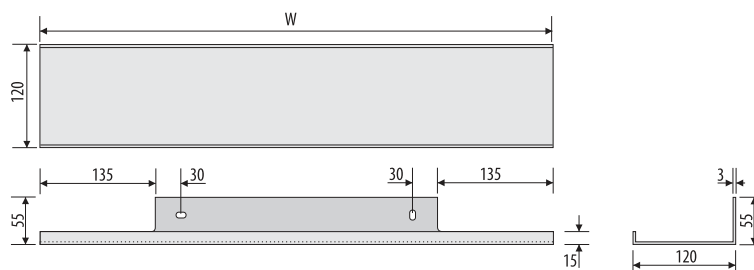

Aluminum shelf for rectangular mirrors/ Aluminiumregal für Rechteckige Spiegel/ Półka aluminiowa do luster prostokątnych

for models/ für Modelle/ dla modeli: Arko, Classic, Dana, Ala, Flot, Blanca, Tondo, Doblo,
Easy 01, Easy 02, Easy 03, Easy 03.1, Easy 04, Easy 04.1, Easy 05, Easy Alu 01, Easy Alu 02

Technical data Technische Daten
Dane techniczne

PLP1 60	600	120
PLP1 70	700	120
PLP1 80	800	120
PLP1 90	900	120
PLP1 100	1000	120
PLP1 110	1100	120
PLP1 120	1200	120