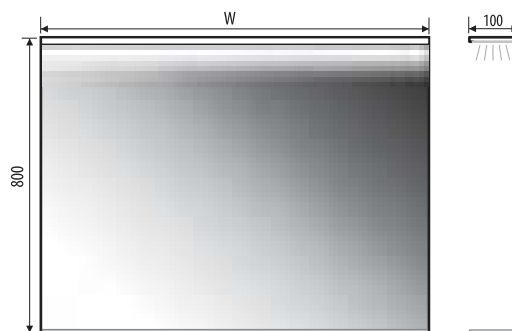

4mm mirror, construction - varnished steel
4mm Spiegel, Konstruktion - lackierter Stahl
Lustro 4mm, konstrukcja - stal lakierowana