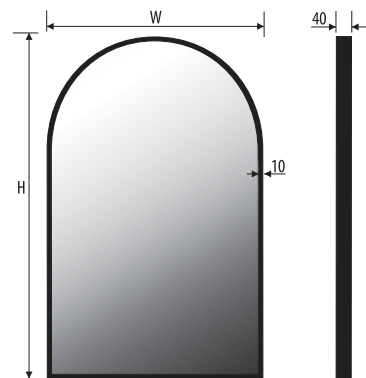

MALAGA

4mm mirror, construction - varnished aluminium
4mm Spiegel, Konstruktion - lackierter Aluminium
Lustro 4mm, konstrukcja - aluminium lakierowane

Technical data   Techniczne Dane
Technische Daten   Dane techniczne

MALAGA 40x90	400	900
MALAGA 45x90	450	900
MALAGA 50x70	500	700
MALAGA 60x80	600	800
MALAGA 80x100	800	1000
MALAGA 60x160	600	1600
MALAGA 70x180	700	1800
MALAGA 80x180	800	1800
MALAGA 80x200	800	2000

Other dimensions available on request
Andere Abmessungen auf Anfrage
Inne wymiary na zamówienie

Additional elements on request / Zusatzelemente auf Anfrage
Elementy dodatkowe na zamówienie