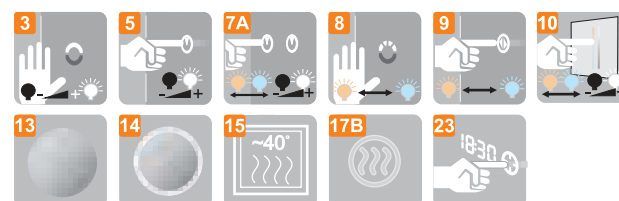

LED colour / LED-Farbe / Kolor LED:

NW ~4000K	WW ~3000K	CW ~6000K	CCT 3000K -7200K

standard

Additional elements on request / Zusatzelemente auf Anfrage
Elementy dodatkowe na zamówienie