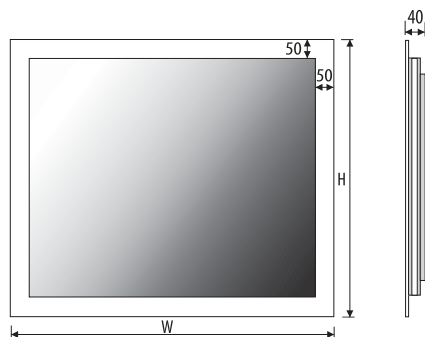

5mm mirror, construction - steel or varnished steel
5mm Spiegel, Konstruktion - Stahl oder lackierter Stahl
Lustro 5mm, konstrukcja - stalowa lub stal lakierowana