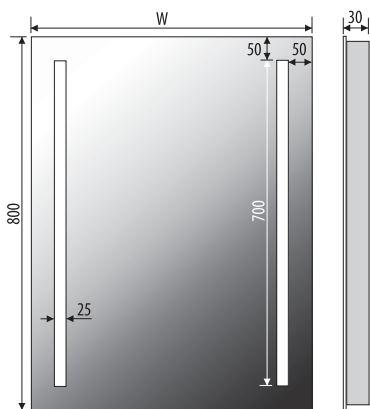

The possibility of mounting a shelf (page 119)
Die Möglichkeit der Montage eines Regals (Seite 119)
Możliwość montażu półki (str.119)