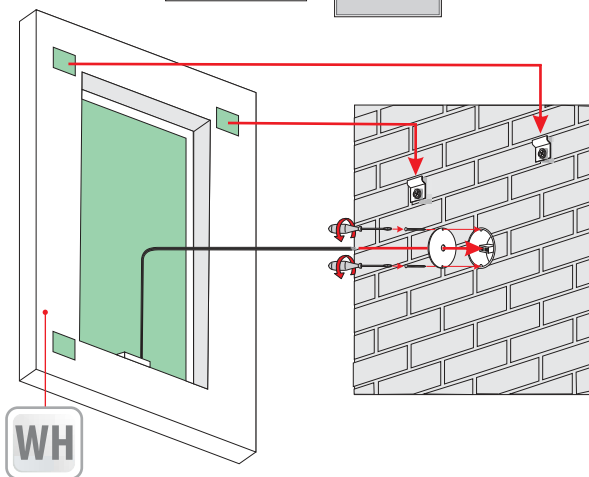

BLAS PLUS

FRAME

4mm mirror, construction - varnished steel
 4mm Spiegel, Konstruktion - lackierter Stahl
 Lustro 4mm, konstrukcja - stal lakierowana

Installation position
 Montageposition/ Pozycja montażu