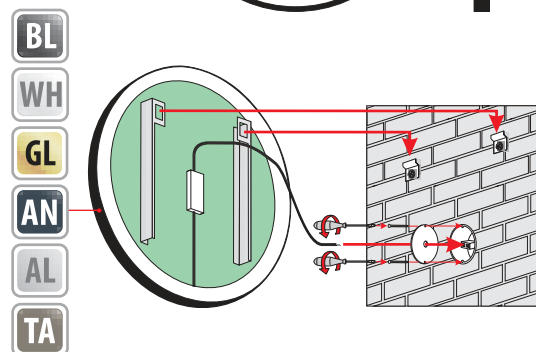

LUPE PLUS

4mm mirror, construction - varnished aluminium
4mm Spiegel, Konstruktion - lackierter Aluminium
Lustro 4mm, konstrukcja - aluminium lakierowane

Technical data Technische Daten Dane techniczne

LUPE PLUS Ø50	500	230V AC	~11,2 W
LUPE PLUS Ø60	600	230V AC	~14,1 W
LUPE PLUS Ø70	700	230V AC	~16,9 W
LUPE PLUS Ø75	750	230V AC	~18,3 W
LUPE PLUS Ø80	800	230V AC	~19,7 W
LUPE PLUS Ø85	850	230V AC	~21,1 W
LUPE PLUS Ø90	900	230V AC	~22,6 W
LUPE PLUS Ø100	1000	230V AC	~25,4 W
LUPE PLUS Ø110	1100	230V AC	~28,2 W
LUPE PLUS Ø120	1200	230V AC	~31,0 W
LUPE PLUS Ø130	1300	230V AC	~33,9 W
LUPE PLUS Ø140	1400	230V AC	~36,7 W
LUPE PLUS Ø150	1500	230V AC	~39,6 W

Other dimensions available on request
Andere Abmessungen auf Anfrage
Inne wymiary na zamówienie

LED colour / LED-Farbe / Kolor LED:

NW ~4000K standard	WW ~3000K	CW ~6000K	CCT 3000K -7200K

Additional elements on request / Zusatzelemente auf Anfrage
Elementy dodatkowe na zamówienie

IP20

IP44

ATG D

LED

LUPE PLUS