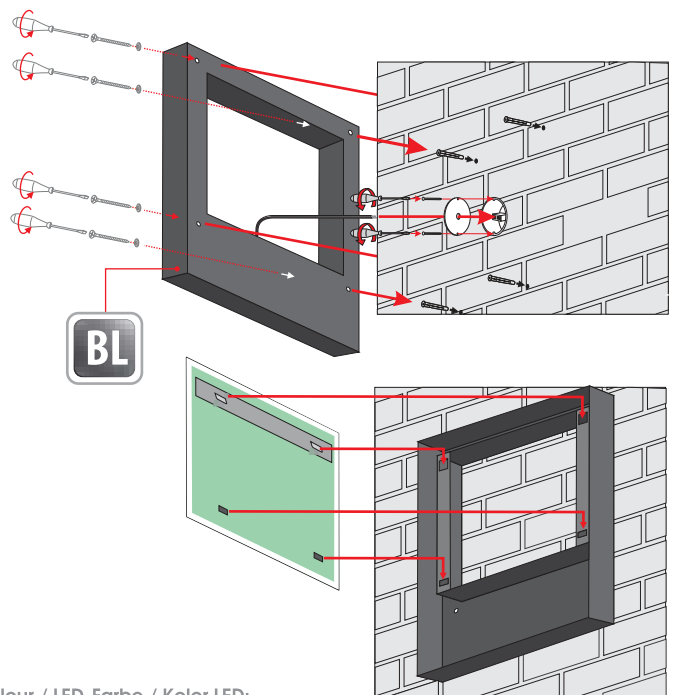

Additional elements on request / Zusatzelemente auf Anfrage
 Elementy dodatkowe na zamówienie

ZARIA

ZARIA BLACK

4mm mirror, construction - varnished steel
 4mm Spiegel, Konstruktion - lackierter Stahl
 Lustro 4mm, konstrukcja - stal lakierowana