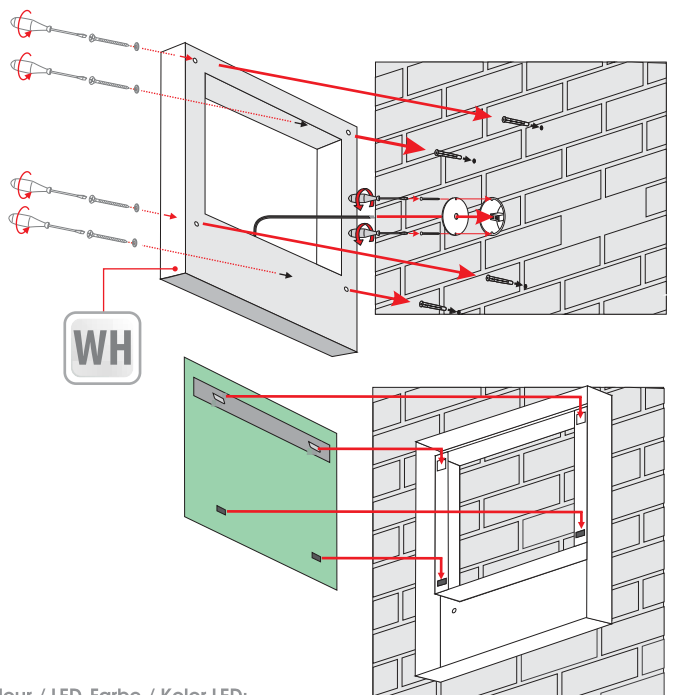

IP20 IP44 A+ D LED

ZARIA

4mm mirror, construction - varnished steel
 4mm Spiegel, Konstruktion - lackierter Stahl
 Lustro 4mm, konstrukcja - stal lakierowana

Technical data Technische Daten
 Dane techniczne