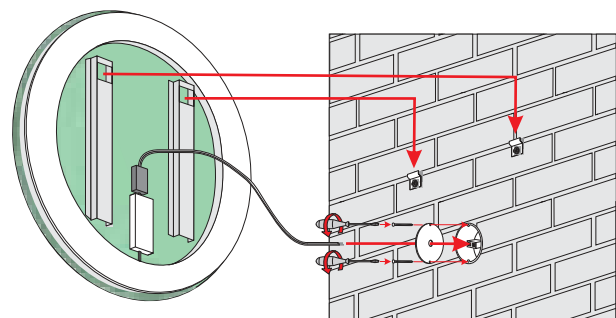

LED colour / LED-Farbe / Kolor LED:

NW ~4000K standard	WW ~3000K	CW ~6000K	CCT 3000K -7200K

Additional elements on request / Zusatzelemente auf Anfrage
Elementy dodatkowe na zamówienie