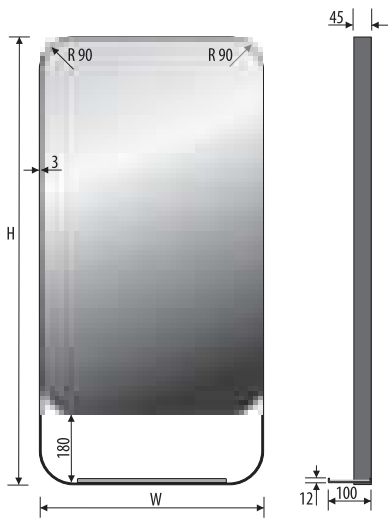

1	2	3	5	6	7	7A
8	9	10	12	12A	12B	12C
13	14	15	17	17A	17B	19
23						

IP20	IP44	A ↑ D	LED
------	------	-------	-----

Mirrors with shelves
Spiegel mit Ablagen
Lustra z półkami

AMELIA	76
AMELIA PLUS	77
AMANDA	78
ADA	79
MILENA	80
MILENA PLUS	81
VICTORIA	82
VICTOR	83
SIMONA	84
RAMONA	85
ZARIA	86
ZARIA BLACK	87
ZARIA D1, ZARIA D2	88
ALABAMA	89

AMELIA

4mm mirror, construction - varnished steel
 4mm Spiegel, Konstruktion - lackierter Stahl
 Lustro 4mm, konstrukcja - stal lakierowana

Technical data Technische Daten
 Dane techniczne

Model	Width (mm)	Height (mm)	Voltage	Power (W)
AMELIA 50x90	500	900	230V AC	~3,6 W
AMELIA 50x100	500	1000	230V AC	~3,6 W
AMELIA 50x120	500	1200	230V AC	~3,6 W
AMELIA 60x100	600	1000	230V AC	~4,7 W
AMELIA 60x120	600	1200	230V AC	~4,7 W