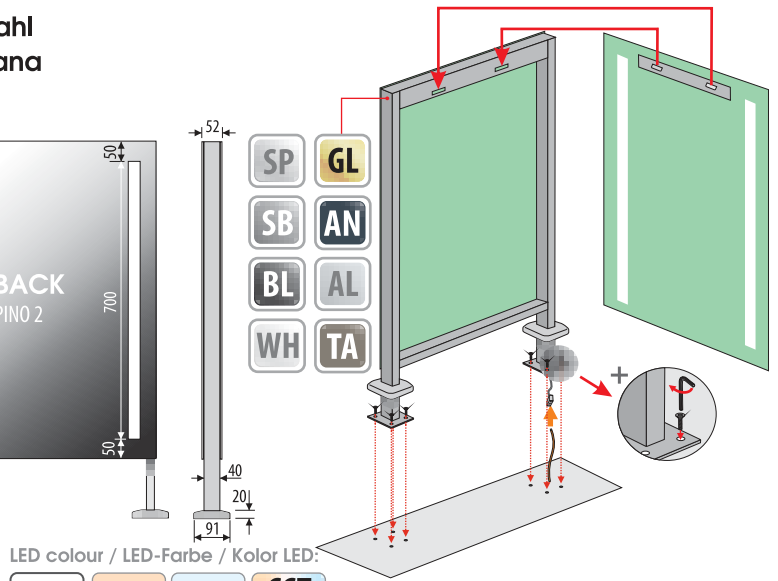

Other dimensions available on request
 Andere Abmessungen auf Anfrage
 Inne wymiary na zamówienie

23
1830

IP20

IP44

A
G D

LED

PINO

5mm mirror, construction - steel or varnished steel
 5mm Spiegel, Konstruktion - Stahl oder lackierter Stahl
 Lustro 5mm, konstrukcja - stalowa lub stal lakierowana