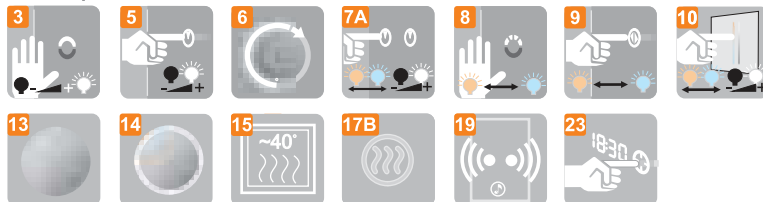

Technical data Technische Daten
Dane techniczne

Model	W	H	Voltage	Power
LAURA 50x90	500	900	230V AC	~18,6 W
LAURA 50x120	500	1200	230V AC	~24,0 W
LAURA 60x100	600	1000	230V AC	~21,4 W
LAURA 60x130	600	1300	230V AC	~26,8 W
LAURA 60x150	600	1500	230V AC	~30,4 W

Other dimensions available on request
Andere Abmessungen auf Anfrage
Inne wymiary na zamówienie

LED colour / LED-Farbe / Kolor LED:

NW ~4000K standard	WW ~3000K	CW ~6000K	CCT 3000K -7200K

Additional elements on request / Zusatzelemente auf Anfrage
Elementy dodatkowe na zamówienie