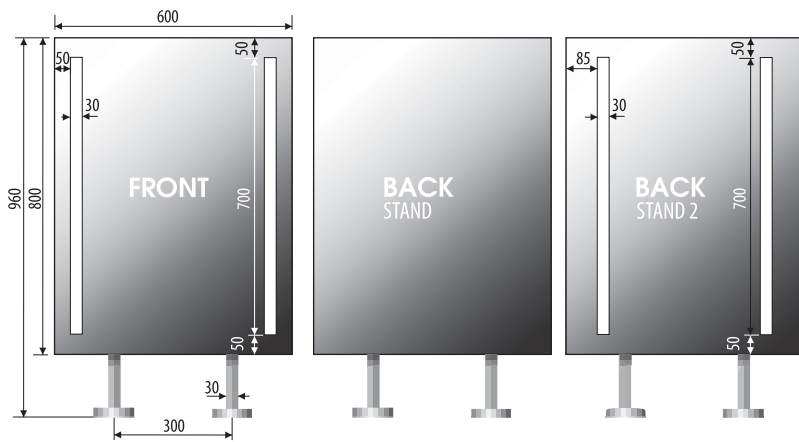

LED colour / LED-Farbe / Kolor LED:

NW ~4000K	WW ~3000K	CW ~6000K	CCT 3000K -7200K
standard			

Technical data Technische Daten
Dane techniczne

STAND 60x80

600	800	230V AC	~25,2 W

STAND 2 60x80

600	800	230V AC	~50,4 W

Other dimensions available on request
Andere Abmessungen auf Anfrage
Inne wymiary na zamówienie

Additional elements on request / Zusatzelemente auf Anfrage
Elementy dodatkowe na zamówienie

1	2	3	5	6	7	7A
8	9	10	12	12A	12B	12C
13	14	15	17	17A	17B	19
23						

IP20	IP44	A ↑ D	LED