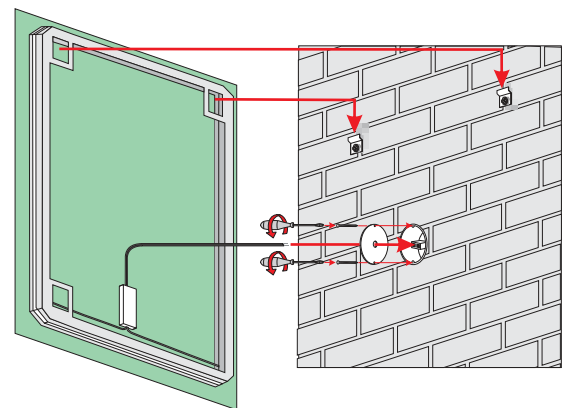

Installation position
Montageposition/ Pozycja montażu