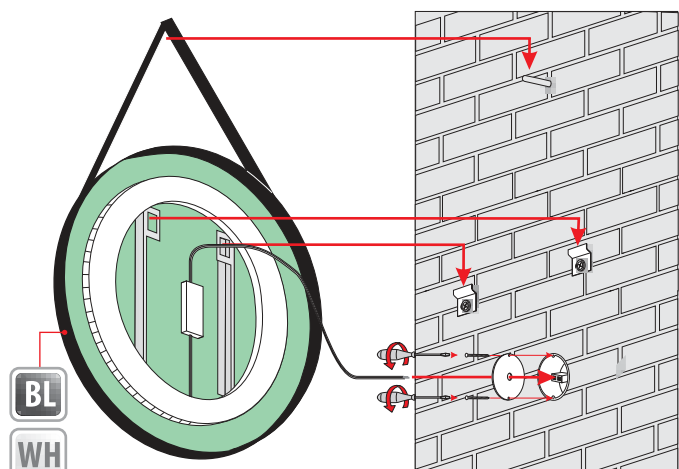

4mm mirror, construction - varnished aluminium
4mm Spiegel, Konstruktion - lackierter Aluminium
Lustro 4mm, konstrukcja - aluminium lakierowane