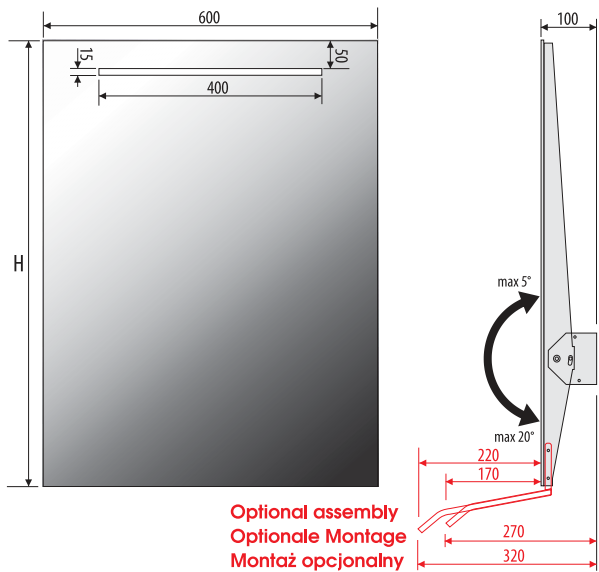

5mm mirror, construction - steel or varnished steel
5mm Spiegel, Konstruktion - Stahl oder lackierter Stahl
Lustro 5mm, konstrukcja - stalowa lub stal lakierowana