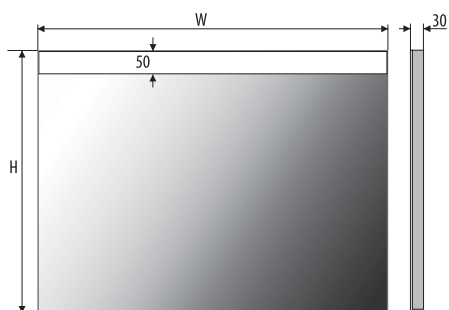

EASY 04

4mm mirror, construction - varnished steel
4mm Spiegel, Konstruktion - lackierter Stahl
Lustro 4mm, konstrukcja - stal lakierowana

The possibility of mounting a shelf (page 119)
Die Möglichkeit der Montage eines Regals (Seite 119)
Możliwość montażu półki (str. 119)

Technical data Technische Daten
Dane techniczne

EASY 04 80x60	800	600	230V AC	~8,4 W
EASY 04 100x60	1000	600	230V AC	~10,6 W
EASY 04 60x80	600	800	230V AC	~6,2 W
EASY 04 80x80	800	800	230V AC	~8,4 W
EASY 04 100x80	1000	800	230V AC	~10,6 W
EASY 04 120x80	1200	800	230V AC	~12,8 W

Other dimensions available on request
Andere Abmessungen auf Anfrage
Inne wymiary na zamówienie

LED colour / LED-Farbe / Kolor LED:

NW ~4000K standard	WW ~3000K	CW ~6000K	CCT 3000K -7200K

Additional elements on request / Zusatzelemente auf Anfrage
Elementy dodatkowe na zamówienie

EASY 04