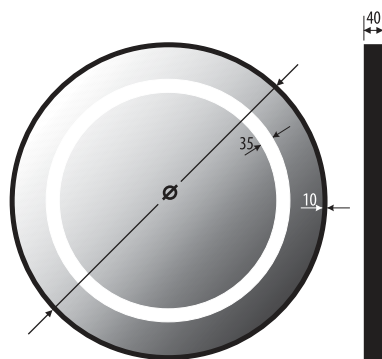

4mm mirror, construction - varnished aluminium
4mm Spiegel, Konstruktion - lackierter Aluminium
Lustro 4mm, konstrukcja - aluminium lakierowane