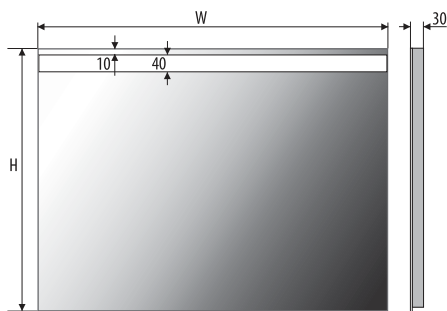

LED colour / LED-Farbe / Kolor LED:

NW ~4000K	WW ~3000K	CW ~6000K	CCT 3000K -7200K

standard

Additional elements on request / Zusatzelemente auf Anfrage
Elementy dodatkowe na zamówienie

1	2	3	5	6	7	7A
8	9	10	12	12A	12B	12C
13	14	15	17	17A	17B	19
23						

Technical data Technische Daten
Dane techniczne

EASY 04.1 80x60	800	600	230V AC	~8,4 W
EASY 04.1 100x60	1000	600	230V AC	~10,6 W
EASY 04.1 60x80	600	800	230V AC	~6,2 W
EASY 04.1 80x80	800	800	230V AC	~8,4 W
EASY 04.1 100x80	1000	800	230V AC	~10,6 W
EASY 04.1 120x80	1200	800	230V AC	~12,8 W

Other dimensions available on request
Andere Abmessungen auf Anfrage
Inne wymiary na zamówienie

IP20 IP44 AIG D LED

EASY 04.1