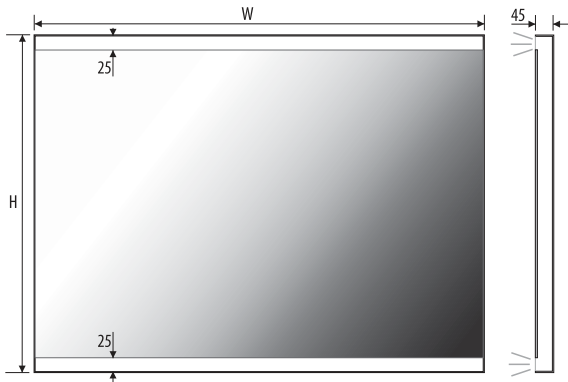

FRAME 2

4mm mirror, construction - varnished steel
4mm Spiegel, Konstruktion - lackierter Stahl
Lustro 4mm, konstrukcja - stal lakierowana

Installation position
Montageposition/ Pozycja montażu

Technical data Technische Daten Dane techniczne

Model	Width (mm)	Height (mm)	Voltage	Power (W)
FRAME 2 45x80	450	800	230V AC	~7,5 W
FRAME 2 80x60	800	600	230V AC	~13,8 W
FRAME 2 80x80	800	800	230V AC	~13,8 W
FRAME 2 100x80	1000	800	230V AC	~17,4 W
FRAME 2 120x80	1200	800	230V AC	~21,0 W

Other dimensions available on request
Andere Abmessungen auf Anfrage
Inne wymiary na zamówienie

LED colour / LED-Farbe / Kolor LED:

NW ~4000K standard	WW ~3000K	CW ~6000K	CCT 3000K -7200K

Additional elements on request / Zusatzelemente auf Anfrage
Elementy dodatkowe na zamówienie

FRAME 2