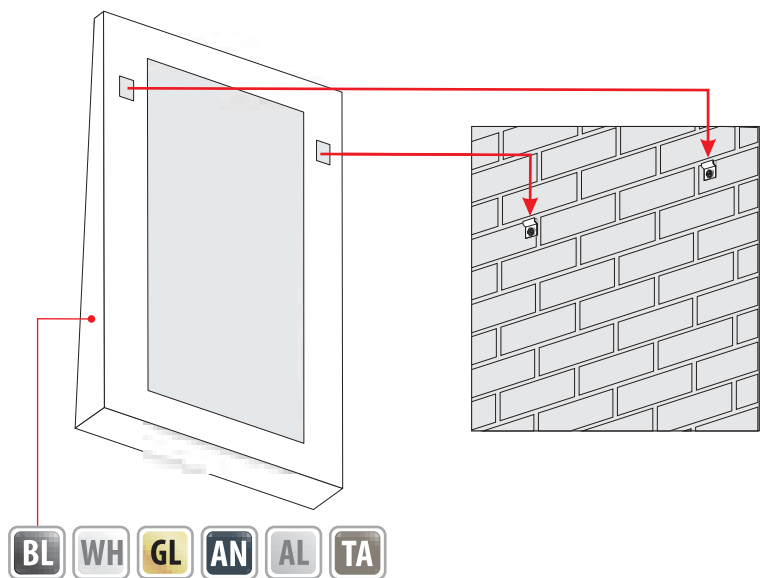

Technical data Technische Daten
Dane techniczne

VICTOR 60x80

VICTOR 80x80

VICTOR 100x80

VICTOR 120x80

Other dimensions available on request
Andere Abmessungen auf Anfrage
Inne wymiary na zamówienie

Additional elements on request / Zusatzelemente auf Anfrage
Elementy dodatkowe na zamówienie