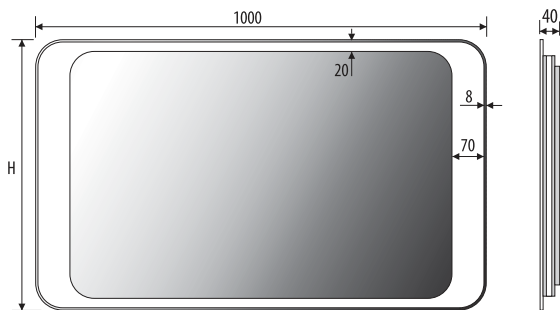

5mm mirror, construction - steel or varnished steel
5mm Spiegel, Konstruktion - Stahl oder lackierter Stahl
Lustro 5mm, konstrukcja - stalowa lub stal lakierowana

Technical data Technische Daten
Dane techniczne

MARCO 100x60

MARCO 100x80

MARCO 120x80

Other dimensions available on request
Andere Abmessungen auf Anfrage
Inne wymiary na zamówienie

LED colour / LED-Farbe / Kolor LED:

Additional elements on request / Zusatzelemente auf Anfrage
Elementy dodatkowe na zamówienie