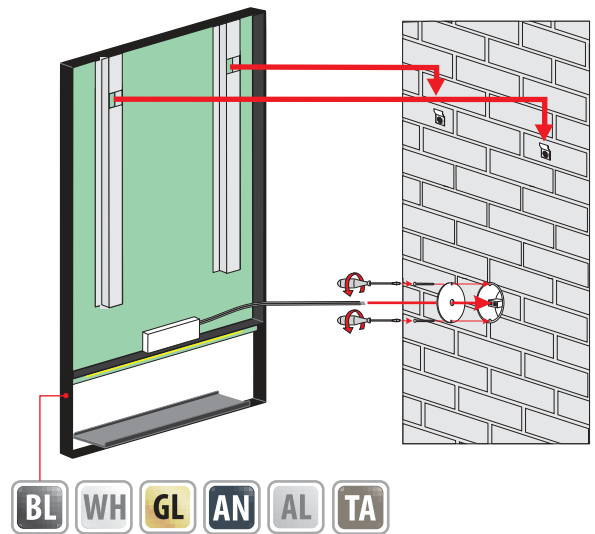

MILENA

4mm mirror, construction - varnished steel
 4mm Spiegel, Konstruktion - lackierter Stahl
 Lustro 4mm, konstrukcja - stal lakierowana

Technical data Technische Daten
 Dane techniczne

MILENA 50x90

500	900	230V AC	~4,4 W
-----	-----	---------	--------