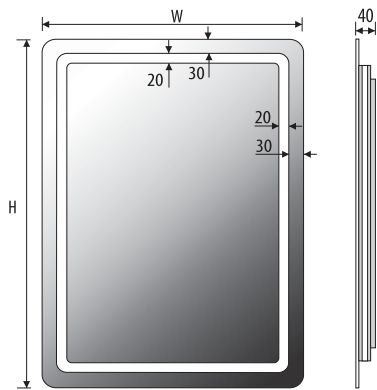

Technical data   Techniczne Dane
Technische Daten   Dane techniczne

FORMA 60x80	600	800	230V AC	~25,3 W
FORMA 100x60	1000	600	230V AC	~29,7 W
FORMA 100x80	1000	800	230V AC	~34,1 W
FORMA 120x80	1200	800	230V AC	~38,5 W

Other dimensions available on request
Andere Abmessungen auf Anfrage
Inne wymiary na zamówienie

LED colour / LED-Farbe / Kolor LED:

NW ~4000K standard	WW ~3000K	CW ~6000K	CCT 3000K -7200K

Additional elements on request / Zusatzelemente auf Anfrage
Elementy dodatkowe na zamówienie

3	5	6	7A	8	9	10
13	14	15	17B	19	23	

IP20	IP44	AtG	G	LED COB