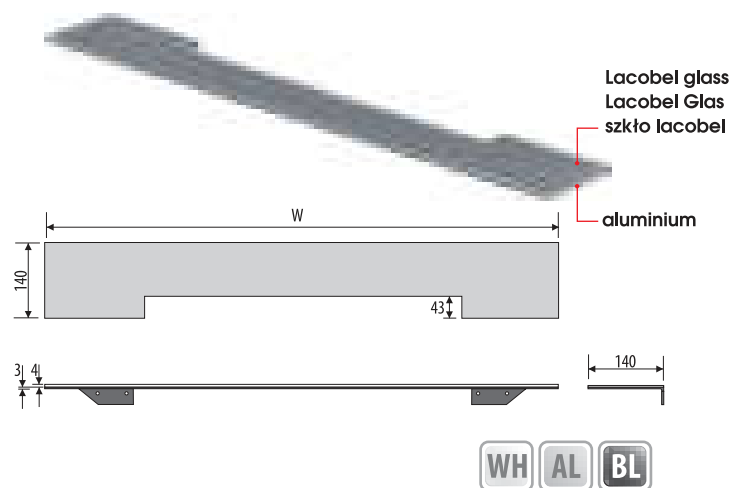

for models/ für Modelle/ dla modeli: Ronda, Lupe, Selena, Onyx, Onyx Plus, Cerchio Z, Milano, Luna, Cerchio R, Easy 07

	for mirrors size für spiegel gröÙe dla rozmiaru luster		
PLK1 60	600	140	Ø50
PLK1 70	700	140	Ø60
PLK1 80	800	140	Ø70
PLK1 85	850	140	Ø75
PLK1 90	900	140	Ø80
PLK1 95	950	140	Ø85
PLK1 100	1000	140	Ø90
PLK1 110	1100	140	Ø100