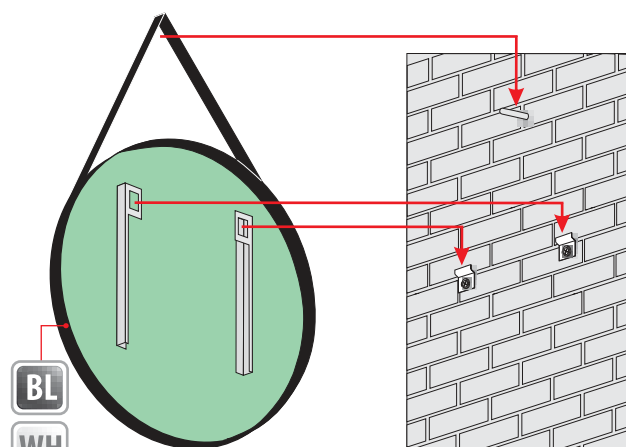

ANDREA

4mm mirror, construction - varnished aluminium
 4mm Spiegel, Konstruktion - lackierter Aluminium
 Lustro 4mm, konstrukcja - aluminium lakierowane

Technical data Technische Daten
 Dane techniczne

ANDREA Ø60

ANDREA Ø70

ANDREA Ø75

ANDREA Ø80

ANDREA Ø85

ANDREA Ø90

Other dimensions available on request
 Andere Abmessungen auf Anfrage
 Inne wymiary na zamówienie

BL

WH