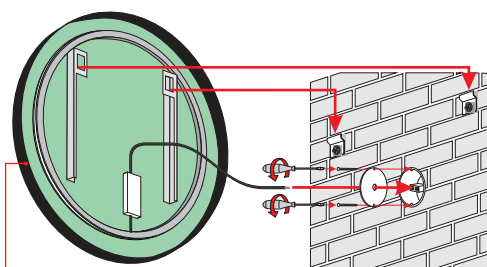

BL WH **GL** AN AL TA

LED colour / LED-Farbe / Kolor LED:

NW ~4000K WW ~3000K CW ~6000K CCT 3000K-7200K

standard

Additional elements on request / Zusatzelemente auf Anfrage
Elementy dodatkowe na zamówienie