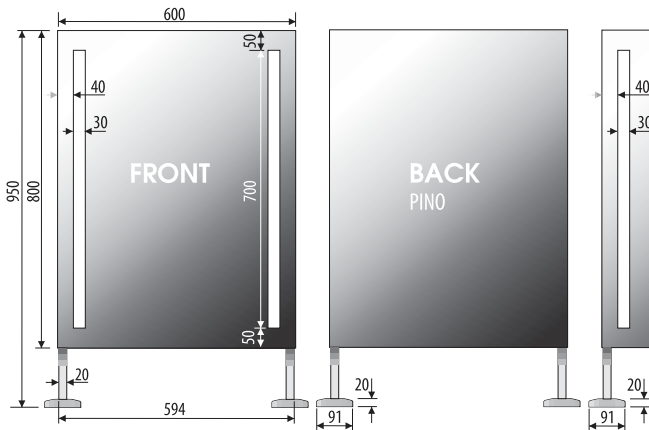

Other dimensions available on request
 Andere Abmessungen auf Anfrage
 Inne wymiary na zamówienie

23
1830

IP20

IP44

A
G D

LED

PINO

5mm mirror, construction - steel or varnished steel
 5mm Spiegel, Konstruktion - Stahl oder lackierter Stahl
 Lustro 5mm, konstrukcja - stalowa lub stal lakierowana