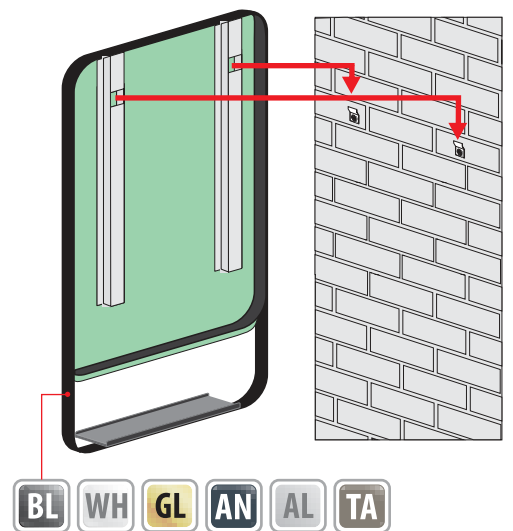

AMANDA

4mm mirror, construction - varnished steel
4mm Spiegel, Konstruktion - lackierter Stahl
Lustro 4mm, konstrukcja - stal lakierowana

Technical data   Technische Daten
Dane techniczne

AMANDA 50x90

AMANDA 50x100

AMANDA 50x120

AMANDA 60x100

AMANDA 60x120

Other dimensions available on request
Andere Abmessungen auf Anfrage
Inne wymiary na zamówienie

Additional elements on request / Zusatzelemente auf Anfrage
Elementy dodatkowe na zamówienie