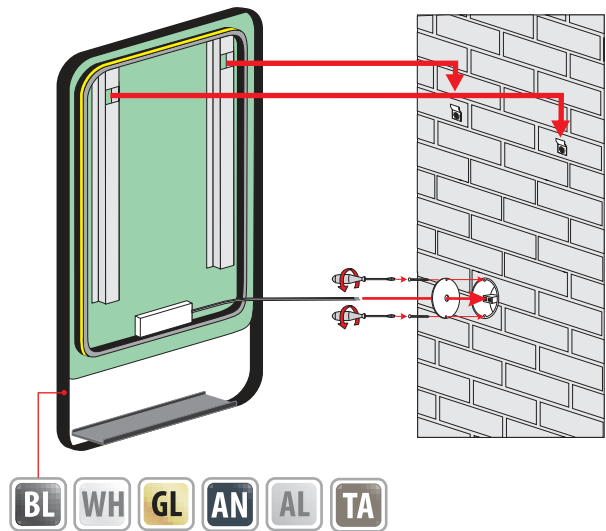

AMELIA

4mm mirror, construction - varnished steel
 4mm Spiegel, Konstruktion - lackierter Stahl
 Lustro 4mm, konstrukcja - stal lakierowana

Technical data Technische Daten
 Dane techniczne

Model	Width (mm)	Height (mm)	Voltage	Power (W)
AMELIA 50x90	500	900	230V AC	~3,6 W
AMELIA 50x100	500	1000	230V AC	~3,6 W
AMELIA 50x120	500	1200	230V AC	~3,6 W
AMELIA 60x100	600	1000	230V AC	~4,7 W
AMELIA 60x120	600	1200	230V AC	~4,7 W

AMELIA

Other dimensions available on request
 Andere Abmessungen auf Anfrage
 Inne wymiary na zamówienie

AMELIA PLUS

4mm mirror, construction - varnished steel
 4mm Spiegel, Konstruktion - lackierter Stahl
 Lustro 4mm, konstrukcja - stal lakierowana