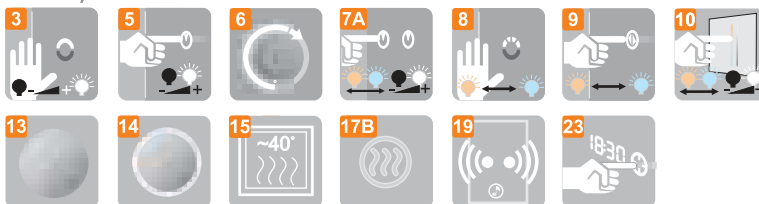

Technical data Technische Daten Dane techniczne

Model	Power (W)	Voltage (V)	Dimensions (mm)
CERCHIO R DUO Ø50	500	230V AC	~22,9 W
CERCHIO R DUO Ø60	600	230V AC	~29,1 W
CERCHIO R DUO Ø70	700	230V AC	~35,4 W
CERCHIO R DUO Ø80	800	230V AC	~41,7 W
CERCHIO R DUO Ø90	900	230V AC	~48,0 W
CERCHIO R DUO Ø100	1000	230V AC	~54,3 W
CERCHIO R DUO Ø120	1200	230V AC	~66,8 W
CERCHIO R DUO Ø140	1400	230V AC	~79,4 W

Other dimensions available on request
Andere Abmessungen auf Anfrage
Inne wymiary na zamówienie

LED colour / LED-Farbe / Kolor LED:

Additional elements on request / Zusatzelemente auf Anfrage
Elementy dodatkowe na zamówienie