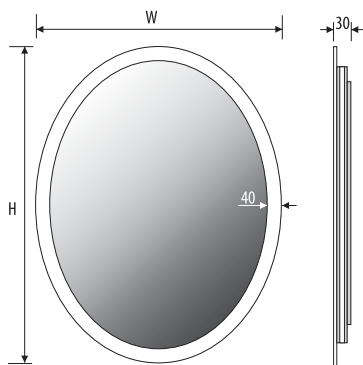

5mm mirror, construction - stainless steel
5mm Spiegel, Konstruktion - Edelstahl
Lustro 5mm, konstrukcja - stal nierdzewna