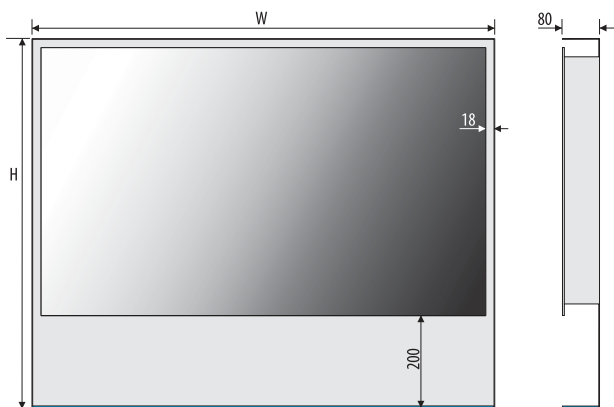

4mm mirror, construction - varnished steel
4mm Spiegel, Konstruktion - lackierter Stahl
Lustro 4mm, konstrukcja - stal lakierowana