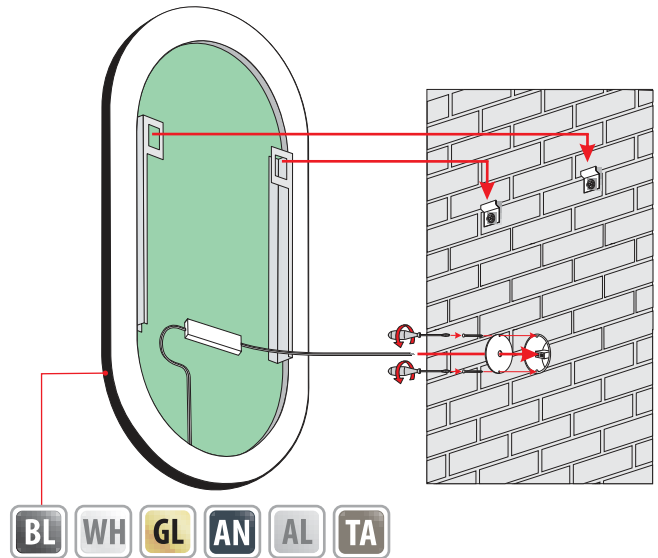

Additional elements on request / Zusatzelemente auf Anfrage
 Elementy dodatkowe na zamówienie

LAURA

LAURA PLUS

4mm mirror, construction - varnished aluminium
 4mm Spiegel, Konstruktion - lackierter Aluminium
 Lustro 4mm, konstrukcja - aluminium lakierowane