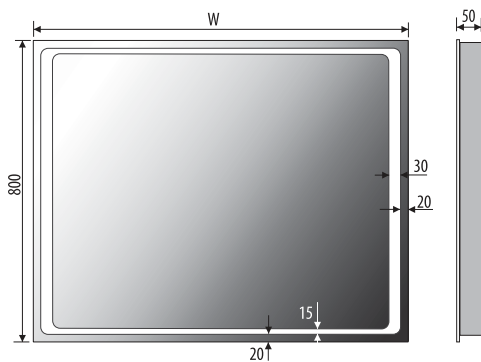

TONDO 120x80

1200	800	550	230V AC	~14,1 W
------	-----	-----	------------	------------

Other dimensions available on request
 Andere Abmessungen auf Anfrage
 Inne wymiary na zamówienie

QUADRO

5mm mirror, construction - steel or varnished steel
 5mm Spiegel, Konstruktion - Stahl oder lackierter Stahl
 Lustro 5mm, konstrukcja - stalowa lub stal lakierowana