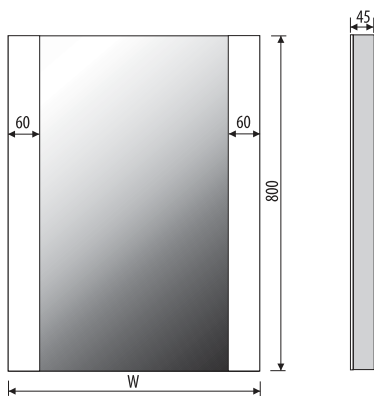

5mm mirror, construction - steel or varnished steel
5mm Spiegel, Konstruktion - Stahl oder lackierter Stahl
Lustro 5mm, konstrukcja - stalowa lub stal lakierowana

The possibility of mounting a shelf (page 119)
Die Möglichkeit der Montage eines Regals (Seite 119)
Możliwość montażu półki (str.119)

Technical data Technische Daten
Dane techniczne

ALA 60x80

ALA 80x80

ALA 100x80

ALA 120x80

Other dimensions available on request
Andere Abmessungen auf Anfrage
Inne wymiary na zamówienie

LED colour / LED-Farbe / Kolor LED:

Additional elements on request / Zusatzelemente auf Anfrage
Elementy dodatkowe na zamówienie