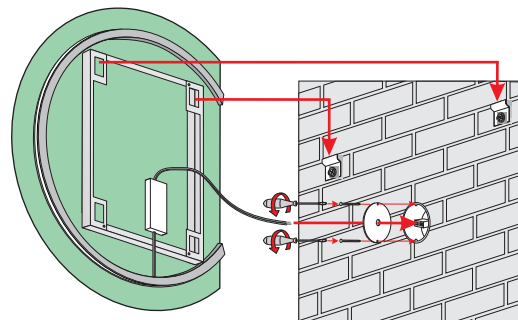

CERCHIO Z

CERCHIO P

5mm mirror, construction - stainless steel
 5mm Spiegel, Konstruktion - Edelstahl
 Lustro 5mm, konstrukcja - stal nierdzewna

Cutting the mirror every 5 cm. Other diensions available on request. It is also possible to cut the mirror horizontally - on request
 Schneiden Sie den Spiegel alle 5 cm. Andere Abmessungen auf Anfrage. Es ist auch möglich, den Spiegel horizontal zu schneiden - auf Anfrage
 Cięcie lustra co 5cm. Inne wymiary na zamówienie. Możliwe cięcie lustra także w poziomie-na zamówienie