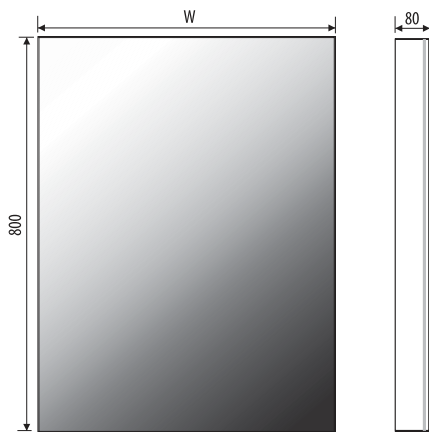

Installation position
 Montageposition/ Pozycja montażu

Technical data Technische Daten
 Dane techniczne

VICTORIA 60x80

VICTORIA 80x80

VICTORIA 100x80

VICTORIA 120x80

Other dimensions available on request
 Andere Abmessungen auf Anfrage
 Inne wymiary na zamówienie