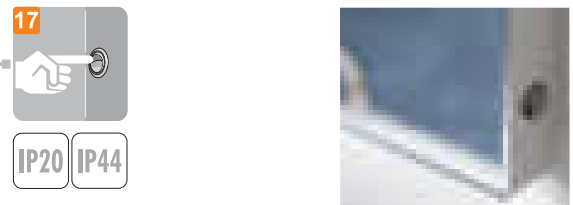

Rocker switch on the frame / Kippschalter am Rahmen
Wyłącznik kołkowy na ramie