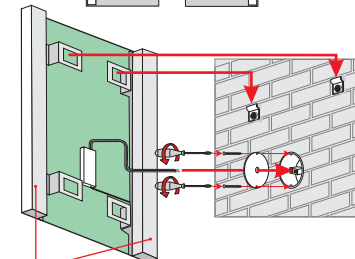

Installation position
Montageposition
Pozycja montażu

SP BL WH