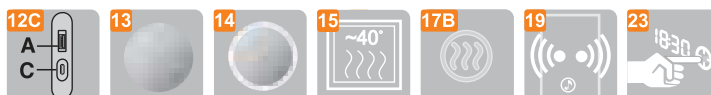

MILENA

4mm mirror, construction - varnished steel
 4mm Spiegel, Konstruktion - lackierter Stahl
 Lustro 4mm, konstrukcja - stal lakierowana

Technical data Technische Daten
 Dane techniczne

MILENA 50x90

500	900	230V AC	~4,4 W
-----	-----	---------	--------