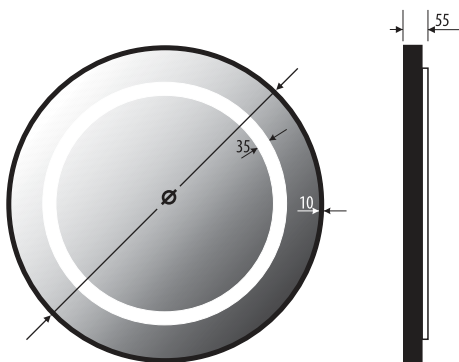

BL WH GL AN AL TA

Technical data Technische Daten
Dane techniczne

SELENA PLUS Ø70	700 W	230V AC	~21,4 W
SELENA PLUS Ø75	750 W	230V AC	~23,3 W
SELENA PLUS Ø80	800 W	230V AC	~24,4 W
SELENA PLUS Ø85	850 W	230V AC	~26,1 W
SELENA PLUS Ø90	900 W	230V AC	~28 W

Other dimensions available on request
Andere Abmessungen auf Anfrage
Inne wymiary na zamówienie

LED colour / LED-Farbe / Kolor LED:

NW ~4000K standard	WW ~3000K	CW ~6000K	CCT 3000K -7200K

Additional elements on request / Zusatzelemente auf Anfrage
Elementy dodatkowe na zamówienie