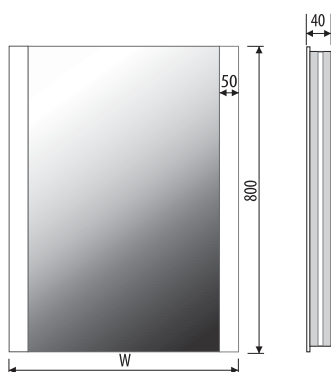

LED colour / LED-Farbe / Kolor LED:

NW ~4000K	WW ~3000K	CW ~6000K	CCT 3000K -7200K

standard

Additional elements on request / Zusatzelemente auf Anfrage

Elementy dodatkowe na zamówienie

FLOT 60x80

600	800	230V AC	~17 W

FLOT 80x80

800	800	230V AC	~17 W

FLOT 100x80

1000	800	230V AC	~17 W

FLOT 120x80

1200	800	230V AC	~17 W

Other dimensions available on request
Andere Abmessungen auf Anfrage
Inne wymiary na zamówienie