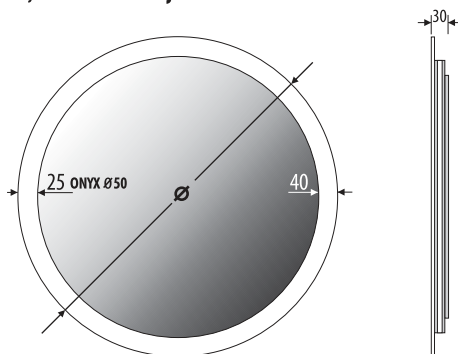

5mm mirror, construction - stainless steel
5mm Spiegel, Konstruktion - Edelstahl
Lustro 5mm, konstrukcja - stal nierdzewna

The possibility of mounting a shelf (page 118)
Die Möglichkeit der Montage eines Regals (Seite 118)
Możliwość montażu półki (str.118)

Technical data Technische Daten
Dane techniczne

ONYX Ø 50	500	230V AC	~13,5 W
ONYX Ø 60	600	230V AC	~16,9 W
ONYX Ø 70	700	230V AC	~20,4 W
ONYX Ø 80	800	230V AC	~23,8 W
ONYX Ø 90	900	230V AC	~27,3 W
ONYX Ø 100	1000	230V AC	~30,7 W
ONYX Ø 120	1200	230V AC	~37,7 W
ONYX Ø 140	1400	230V AC	~44,6 W

Other dimensions available on request
Andere Abmessungen auf Anfrage
Inne wymiary na zamówienie