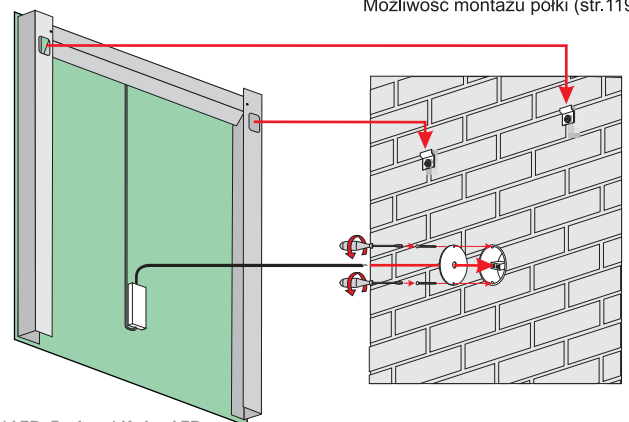

LED colour / LED-Farbe / Kolor LED:

NW ~4000K standard	WW ~3000K	CW ~6000K	CCT 3000K -7200K

Additional elements on request / Zusatzelemente auf Anfrage
Elementy dodatkowe na zamówienie

1	2	3	5	6	7	7A
8	9	10	12	12A	12B	12C
13	14	15	17	17A	17B	19
23						

Technical data Technische Daten
Dane techniczne

EASY ALU 01 80x60	800	600	230V AC	~5,3 W
EASY ALU 01 100x60	1000	600	230V AC	~6,7 W
EASY ALU 01 60x80	600	800	230V AC	~3,8 W
EASY ALU 01 80x80	800	800	230V AC	~5,3 W
EASY ALU 01 100x80	1000	800	230V AC	~6,7 W
EASY ALU 01 120x80	1200	800	230V AC	~8,2 W

Other dimensions available on request
Andere Abmessungen auf Anfrage
Inne wymiary na zamówienie

EASY ALU 01

IP20	IP44	AIG D	LED