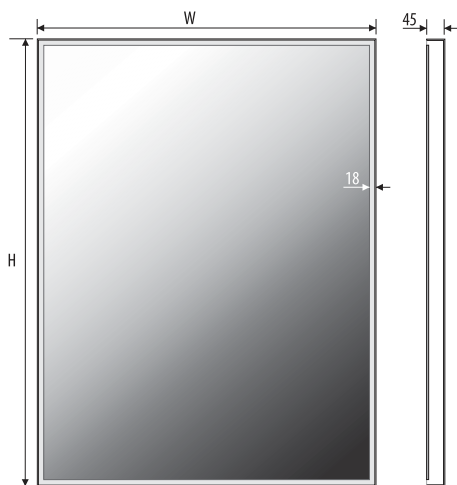

BLAS PLUS

FRAME

4mm mirror, construction - varnished steel
 4mm Spiegel, Konstruktion - lackierter Stahl
 Lustro 4mm, konstrukcja - stal lakierowana

Installation position
 Montageposition/ Pozycja montażu