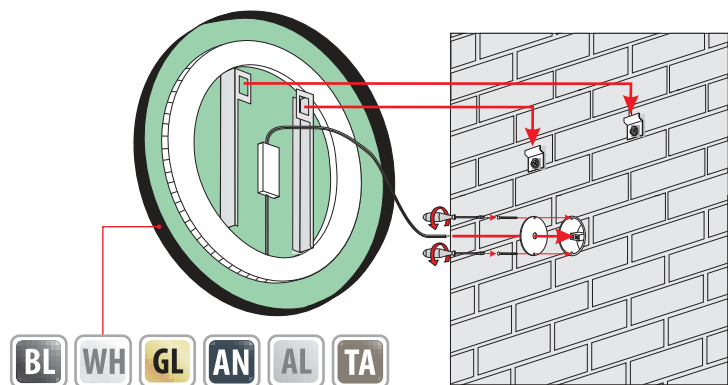

SELENA

SELENA PLUS

4mm mirror, construction - varnished aluminium
 4mm Spiegel, Konstruktion - lackierter Aluminium
 Lustro 4mm, konstrukcja - aluminium lakierowane

BL WH GL AN AL TA

Technical data Technische Daten
 Dane techniczne