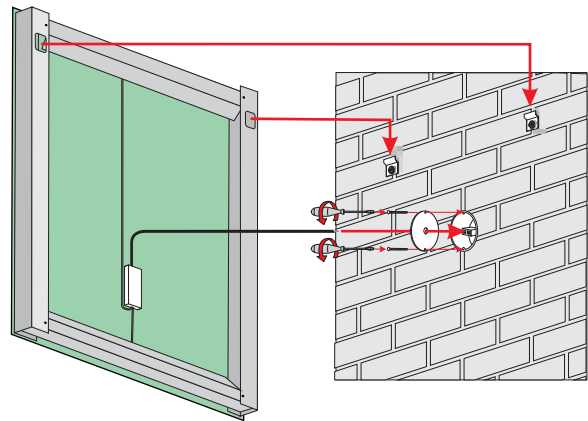

Other dimensions available on request
 Andere Abmessungen auf Anfrage
 Inne wymiary na zamówienie

EASY ALU 01

IP20	IP44	AIG D	LED
------	------	-------	-----

EASY ALU 01.1

4mm mirror, construction - brushed aluminum
 4mm Spiegel, Konstruktion - gebürstet Aluminium
 Lustro 4mm, konstrukcja - aluminium szlifowane