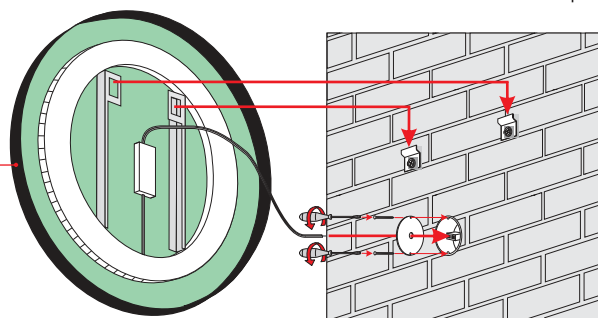

The possibility of mounting a shelf (page 118)
Die Möglichkeit der Montage eines Regals (Seite 118)
Możliwość montażu półki (str.118)

- BL
- WH
- GL
- AN
- AL
- TA