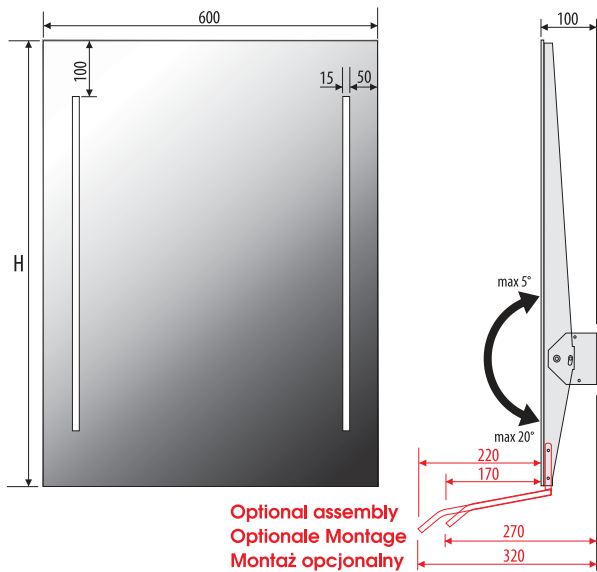

5mm mirror, construction - steel or varnished steel
5mm Spiegel, Konstruktion - Stahl oder lackierter Stahl
Lustro 5mm, konstrukcja - stalowa lub stal lakierowana